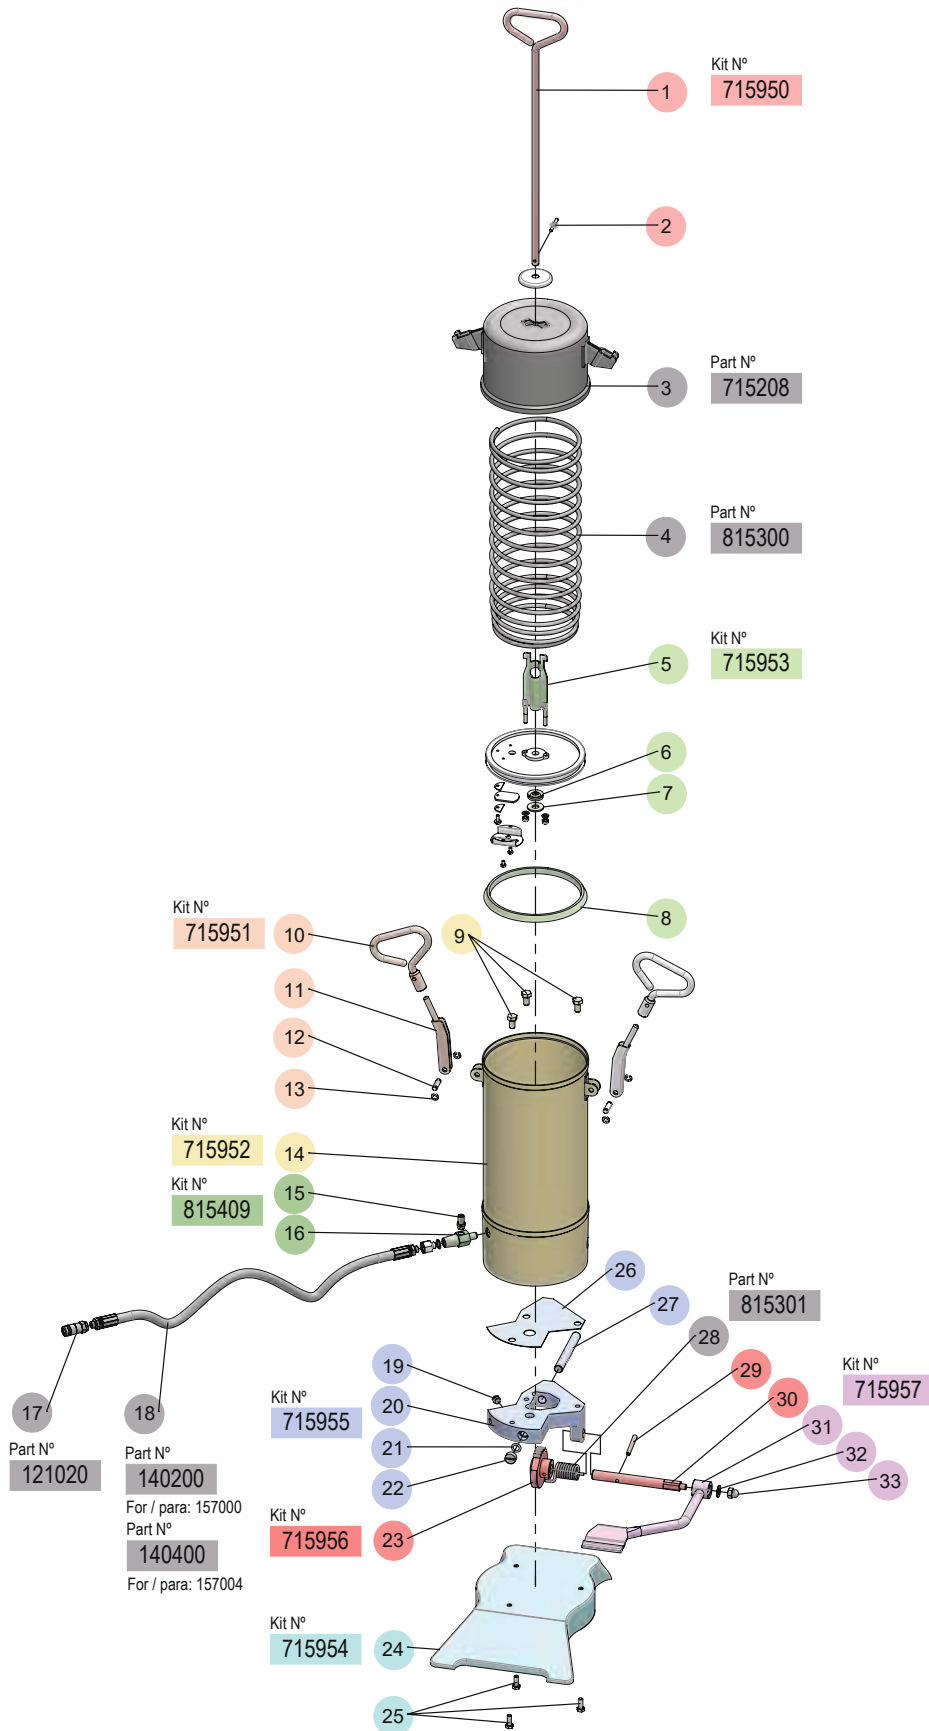

FOOT OPERATED GREASE PUMP
 BOMBA INDUSTRIAL DE ENGRASE A PEDAL
 COMPRESSEUR A GRAISSE - PEDAL PUMP
 HOCHDRUCK - FUSSPRESSE

Part No. / Cód. / Réf. / Art. Nr.:

157000
 157004

2023_06_16-15:00

R. 06/23

SPARE PARTS KITS / KITS DE RECAMBIO / KITS DE REMPLACEMENT / AUSTAUSCHKITS

Part No. / Cód. / Réf. / Art. Nr.:

 FOOT OPERATED GREASE PUMP
 BOMBA INDUSTRIAL DE ENGRASE A PEDAL
 COMPRESSEUR A GRAISSE - PEDAL PUMP
 HOCHDRUCK - FUSSPRESSE

157000
157004
SPARE PARTS KITS / KITS DE RECAMBIO / KITS DE REMPLACEMENT / AUSTAUSCHKITS

PARTS AVAILABLE SEPARATELY / PIEZAS DISPONIBLES POR SEPARADO / PIÈCES DISPONIBLES SÉPARÉMENT / TEILE SEPARAT ERHÄLTICH

	Part No. Cód. Réf. Art. Nr.	Incl. Pos.	Description	Descripción	Description	Beschreibung	Remarks Observaciones Remarques Bemerkungen
	121020	17	BH-102 Hydraulic Connector	Conector Hidráulico BH-102	Connecteur Hydraulique BH-102	BH-102 Hydraulischer Anschluss	
	140200	18	F-2000 Flexible Outlet	Acoplamiento Flexible F-2000	Accouplement flexible F-2000	Flexible Kupplung F-2000	For / para / pour / Für: 157000
	140400	18	F-4000 Flexible Outlet	Acoplamiento Flexible F-2000	Accouplement flexible F-4000	Flexible Kupplung F-4000	For / para / pour / Für: 157004
	715208	3	Tank Cover	Tapa Depósito	Couverture de Dépôt	Depot Abdeckung	-
	815300	5	Spring	Muelle	Ressort	Frühling	-
	815301	26	Torsion Spring	Muelle Torsión	Ressort	Frühling	-