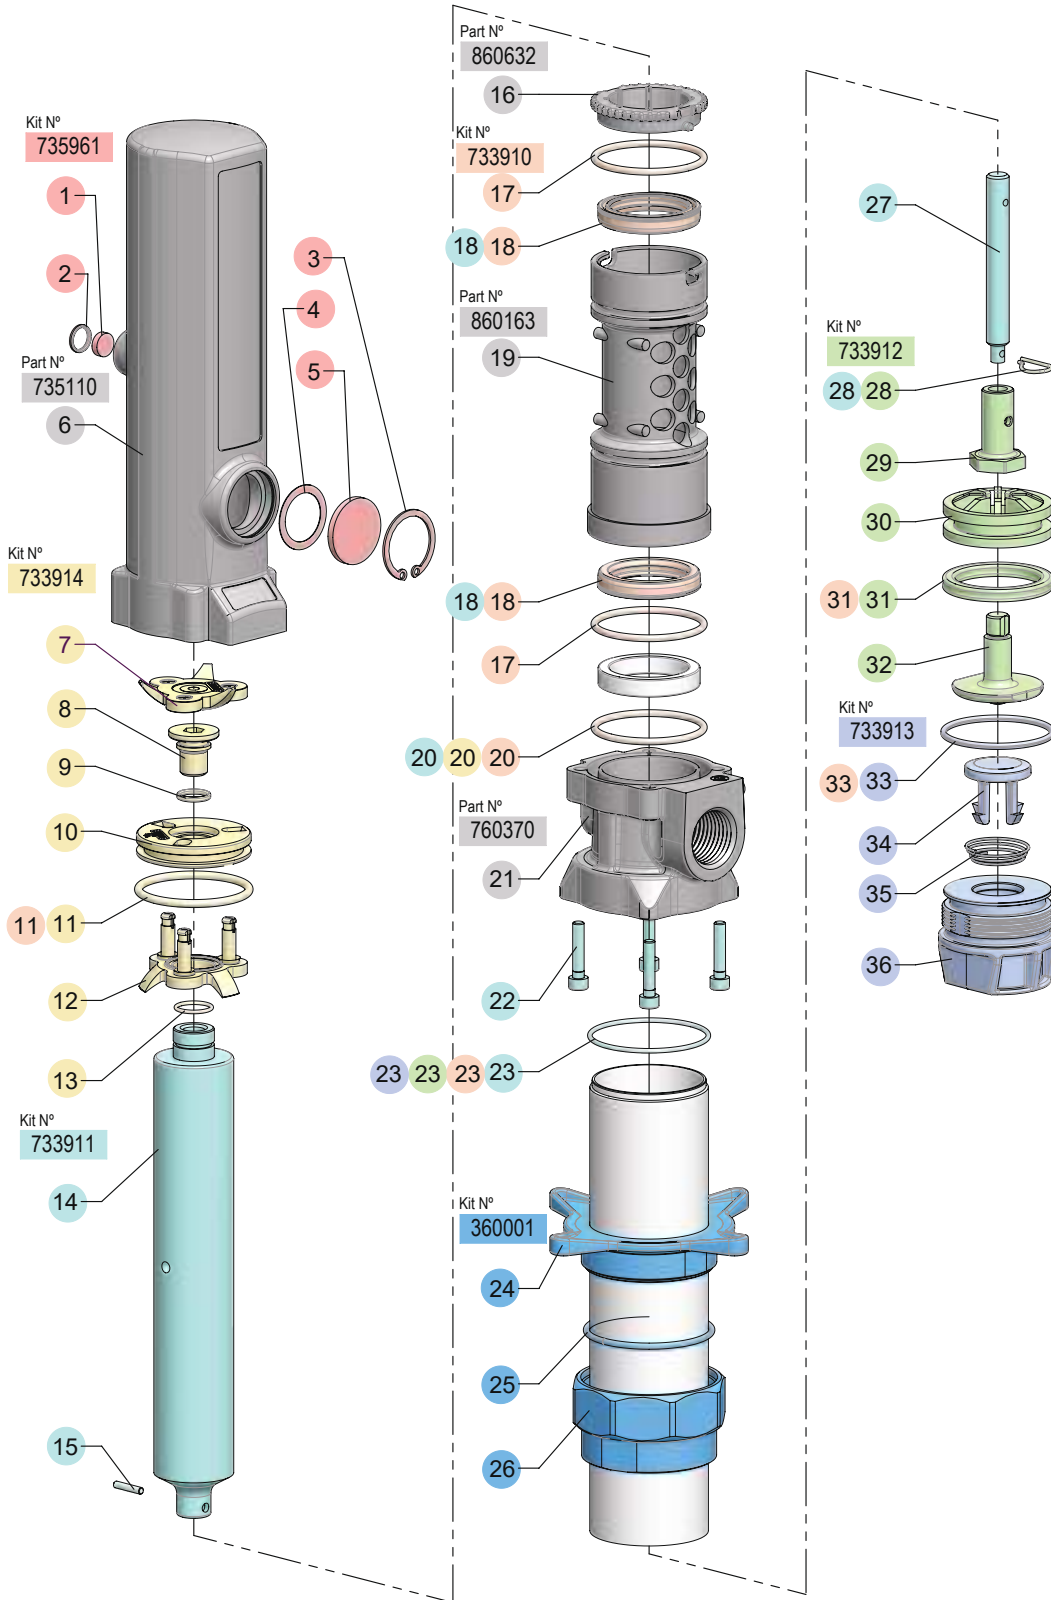

1:1 RATIO AIR OPERATED PUMP FOR ANTI-FREEZE PM2
BOMBA NEUMÁTICA PARA REFRIGERANTE PM2, RATIO 1:1
POMPE PNEUMATIQUE POUR LIQUIDE DE REFROIDISSEMENT PM2, RAPPORT 1:1
1:1 DRUCKLUFTPUMPE FÜR KÜHLFLÜSSIGKEIT PM2

332120

2023_04_17-16:00

R. 04/23

Product characteristics are subject to change without notice. / Las características de los productos son susceptibles de ser modificadas sin previo aviso. / Les caractéristiques des produits sont susceptibles d'être modifiées sans préavis. / Die Eigenschaften der Produkte können ohne vorherige Ankündigung geändert werden.