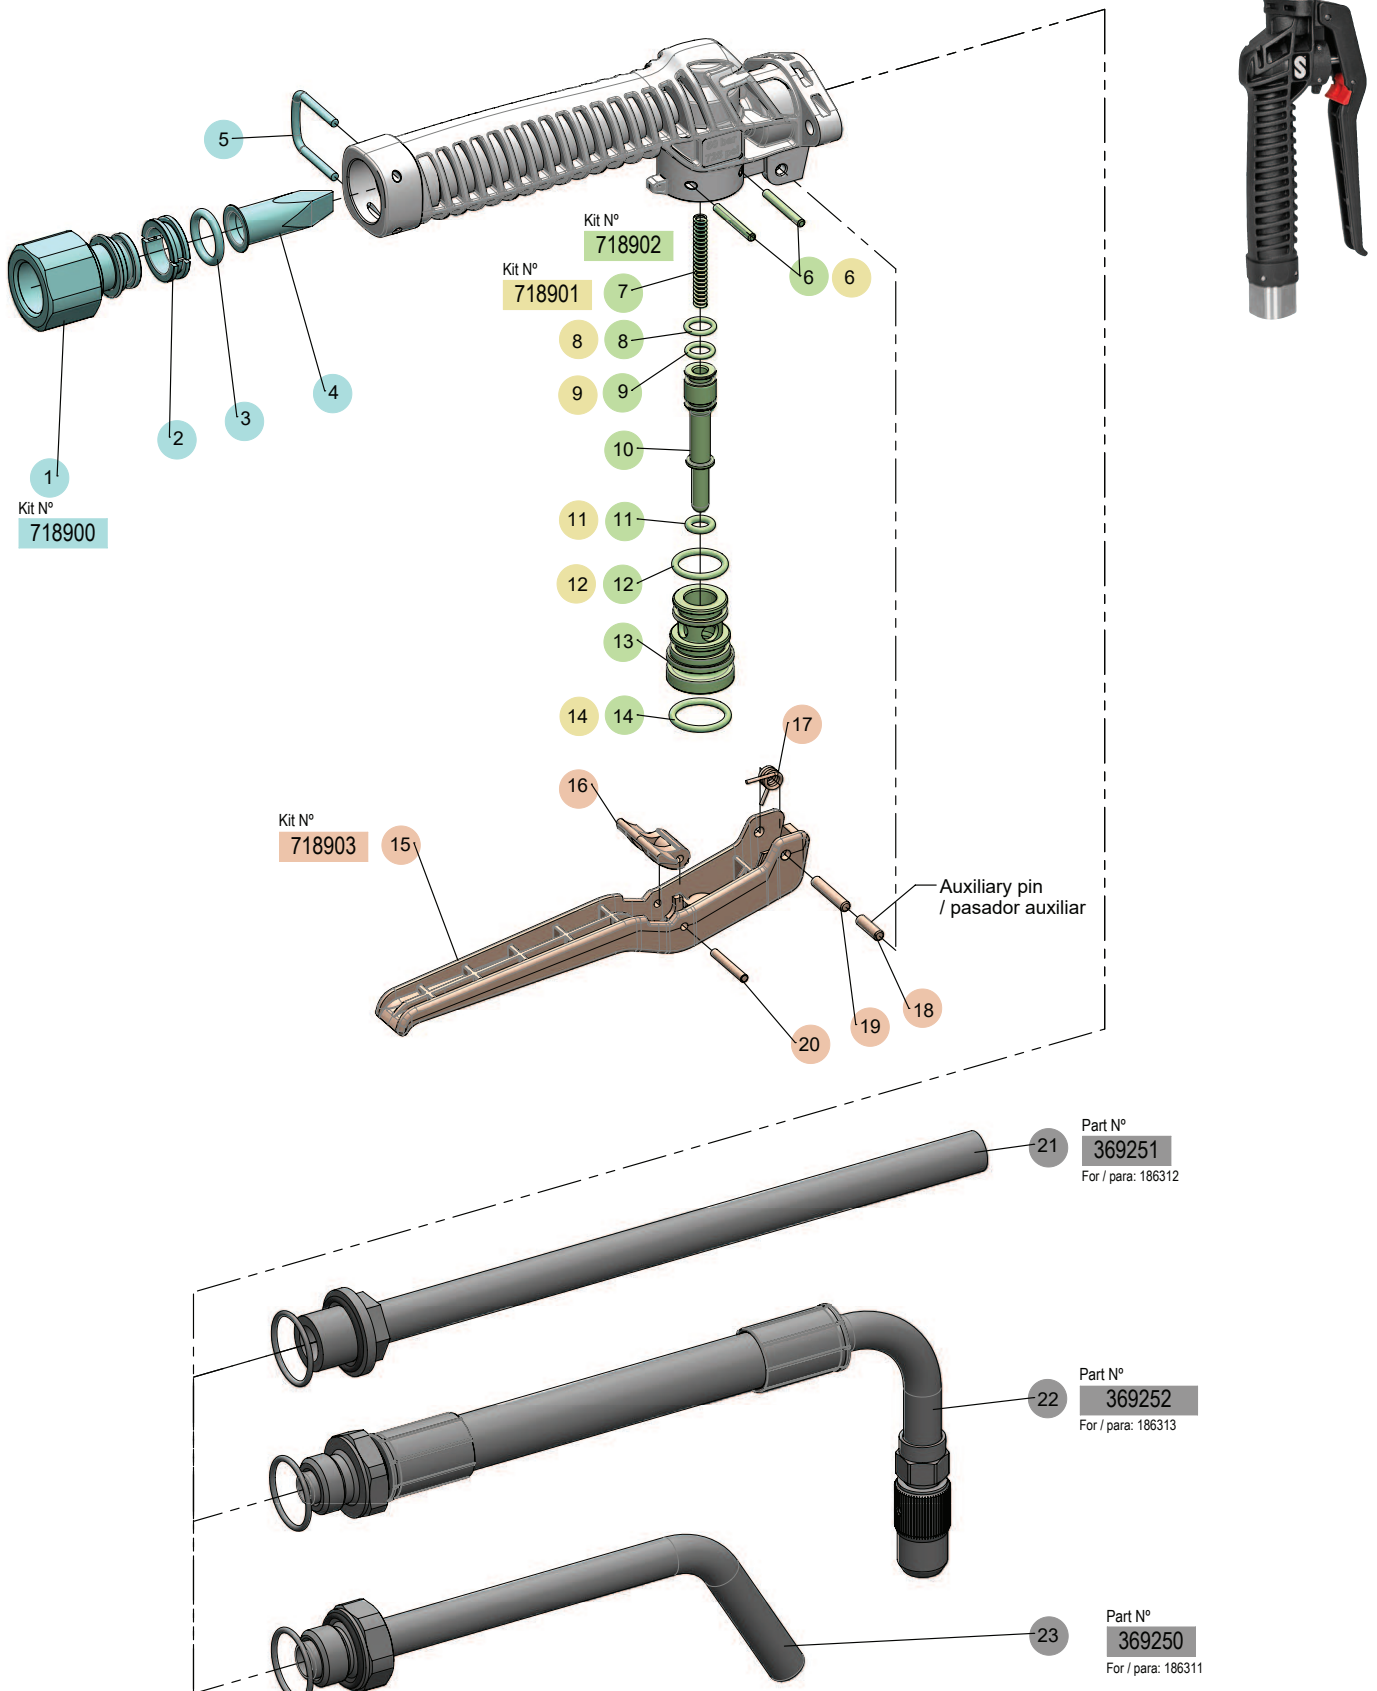

MULTIFLUID SPRAY GUN FV50-12  
 PISTOLA MULTIFLUIDOS FV50-12  
 PISTOLET MULTIFLUIDE FV50-12  
 MEHRFLÜSSIGKEITSPISTOLE FV50-12

Part #

186310 186311  
 186312 186313

## KITS

Part #	Pos.	Description	Descripción	Description	Beschreibung	Info
718900	1, 2, 3, 4, 5	Swivel Kit	Kit Rótula	Kit de Joint à Rotule	Schwenkbarer Satz	-
718901	2x(6), 8, 9, 11, 12, 14	Valve Seals Kit	Kit Juntas de Válvula	Kit de Joints de Valve	Ventildichtungssatz	-
718902	2x(6), 7, 8, 9, 10, 11, 12, 13, 14	Valve Kit	Kit Válvula	Kit de Soupape	Ventil-Kit	-
718903	15, 16, 17, 18, 19, 20	Trigger Kit	Kit Gatillo	Kit de Gâchette	Abzug Kit	-

## PARTS

Part #	Pos.	Description	Descripción	Description	Beschreibung	For / para / pour / Für
369250	23	Stainless Steel 60° Rigid Outlet	Extensión Rígida 60° Acero Inoxidable	Rigide Inoxidable Coudé à 60°	Starr, 60° Gewinkelt, Edelstahl	186311
369251	21	Flexible Straight Outlet, 1/2" (BSP)	Extensión Flexible 1/2" (BSP)	Flexible Droit 1/2" (BSP)	Flexibel, Gerade, Mit 1/2" (BSP) Tropfstopp	186312
369252	22	Flexible 90° Outlet with Quarter Turn Opening Non-drip Tip	Extensión Flex. 90° con boquilla anti-goteo manual de apertura 1/4 vuelta	Flexible coudé à 90° anti-goutte manuel 1/4 de tour (BSP)	Flexibel, 90° Gewinkelt, Mit Automatischem Tropfstopp	186313