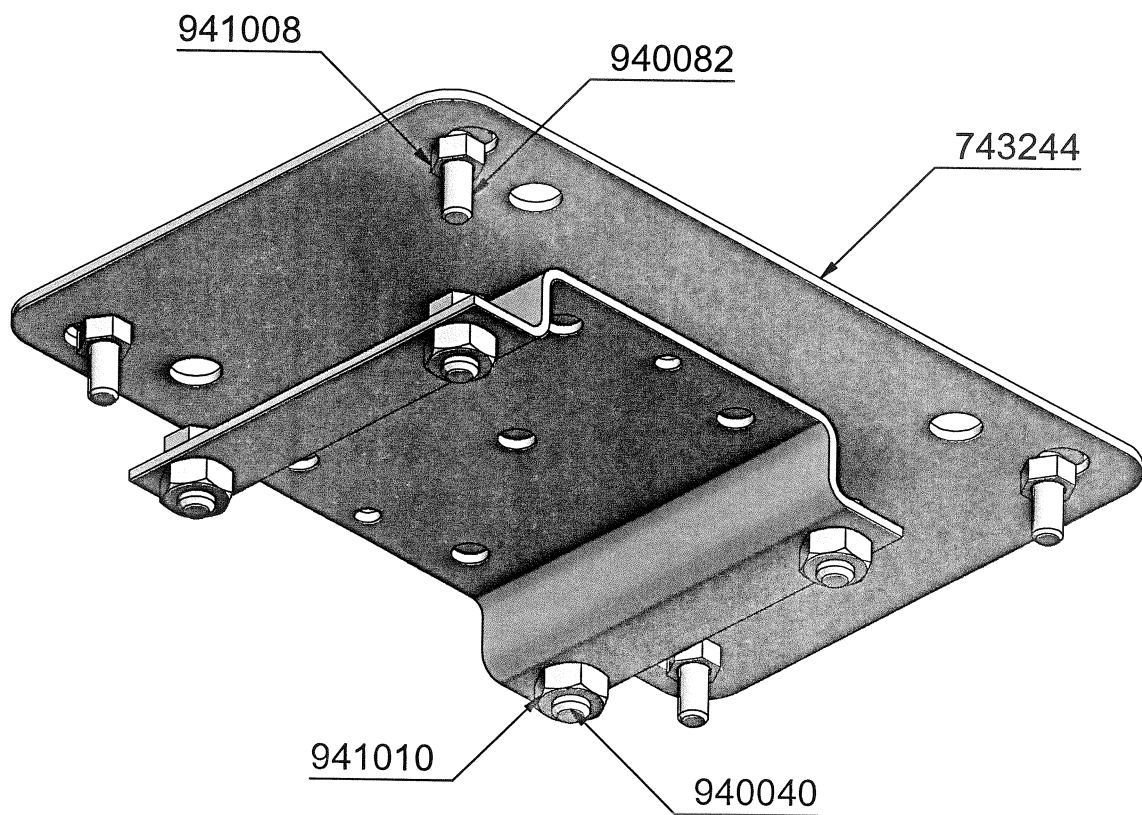

Assembly guide
Guía de montaje
Guide d'assemblage

2019_01_09-17:00

EN WINDER FIXING SUPPORT FOR CHARIOTS 205 L.

ES SOPORTE FIJACIÓN ENROLLADOR PARA CARROS 205 L.

FR SUPPORT DE FIXATION D'ENROULEUR POUR VOITURES 205 L.