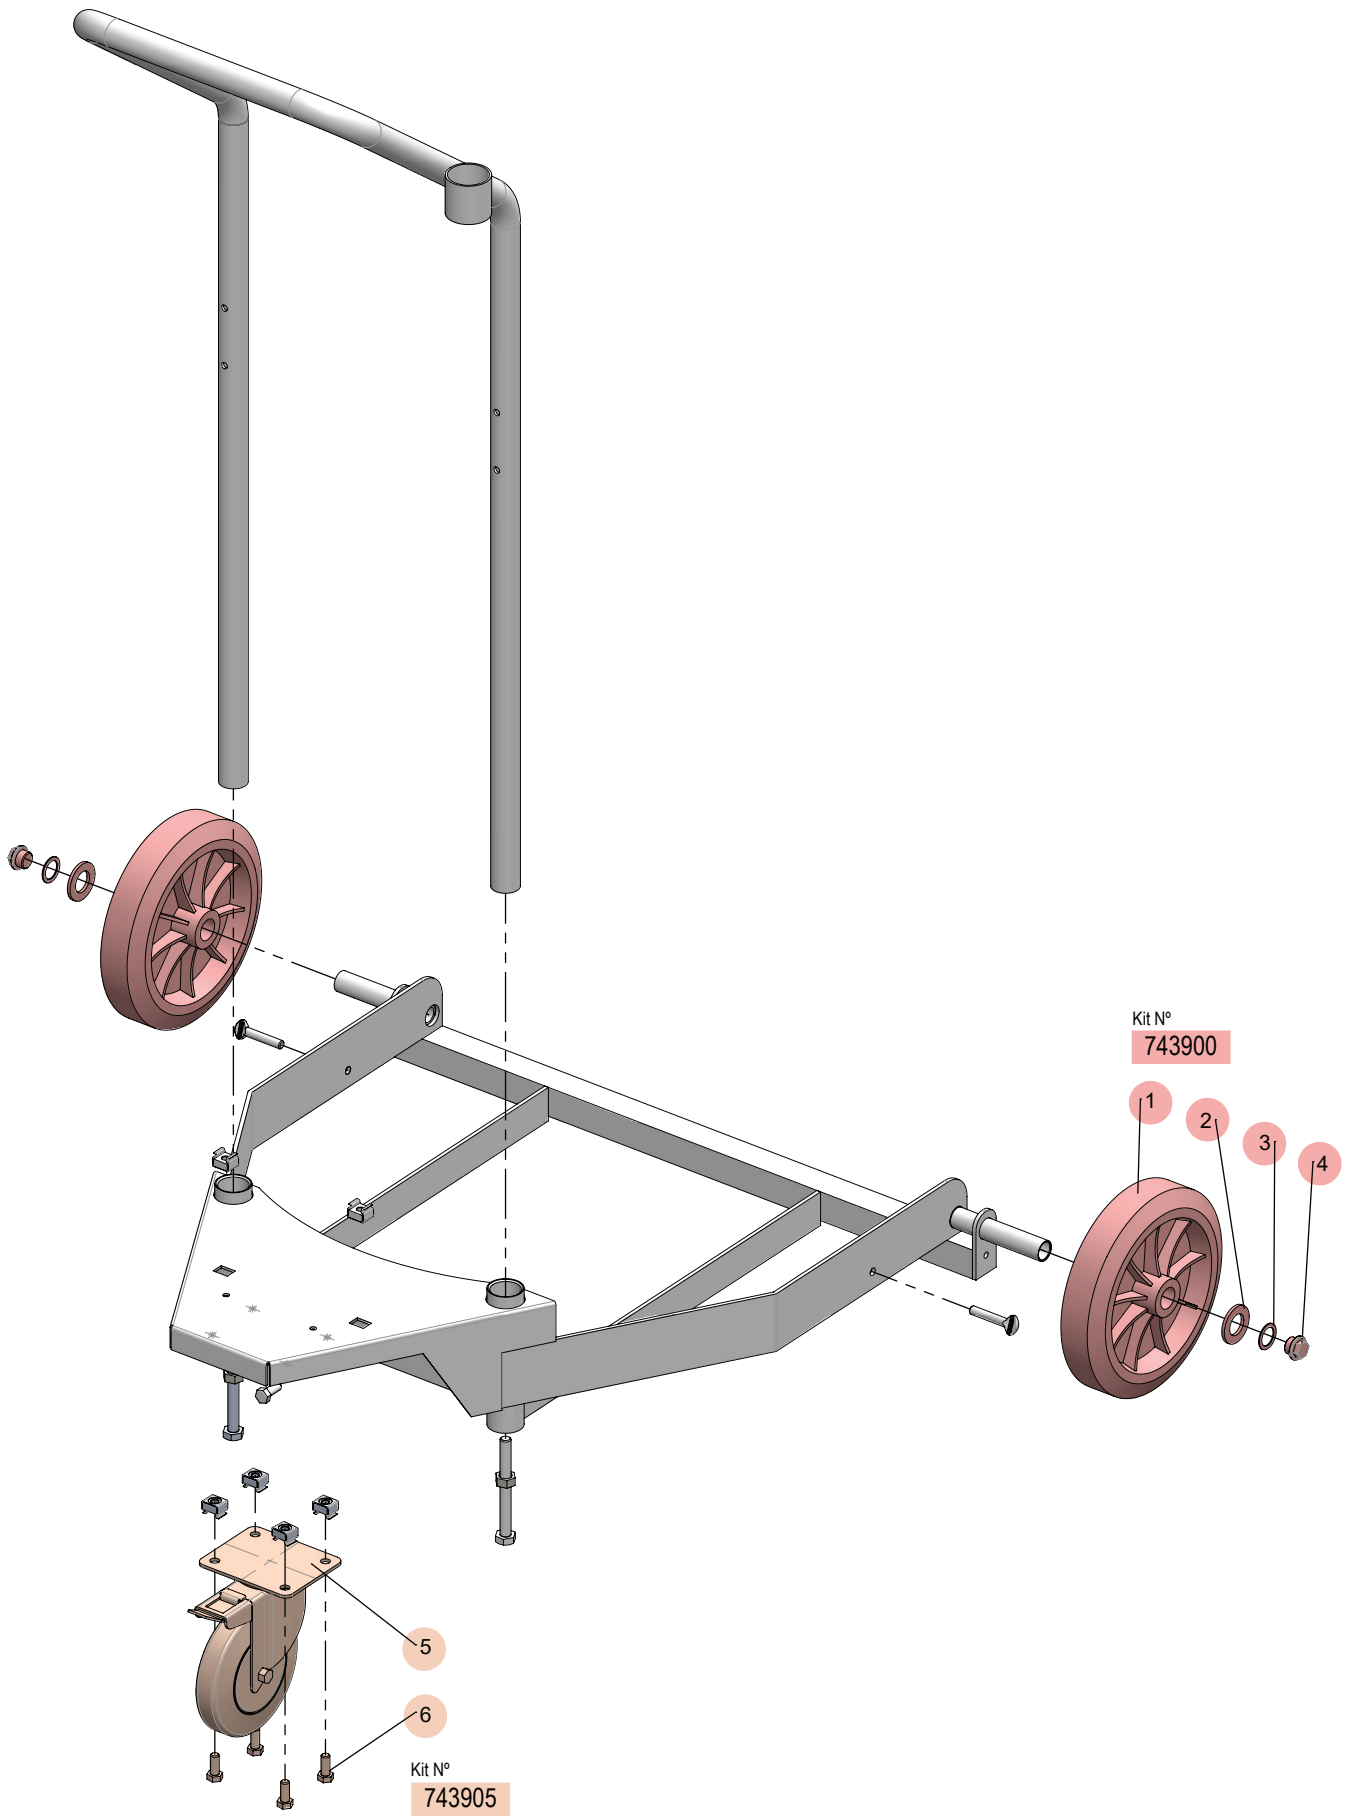

PART LIST / LISTA DE RECAMBIOS / PIÈCES DE RECHANGE /
TEILELISTE / PEÇAS DE REPOSIÇÃO / ПЕРЕЧЕНЬ ДЕТАЛЕЙ

2023_06_22-13:00