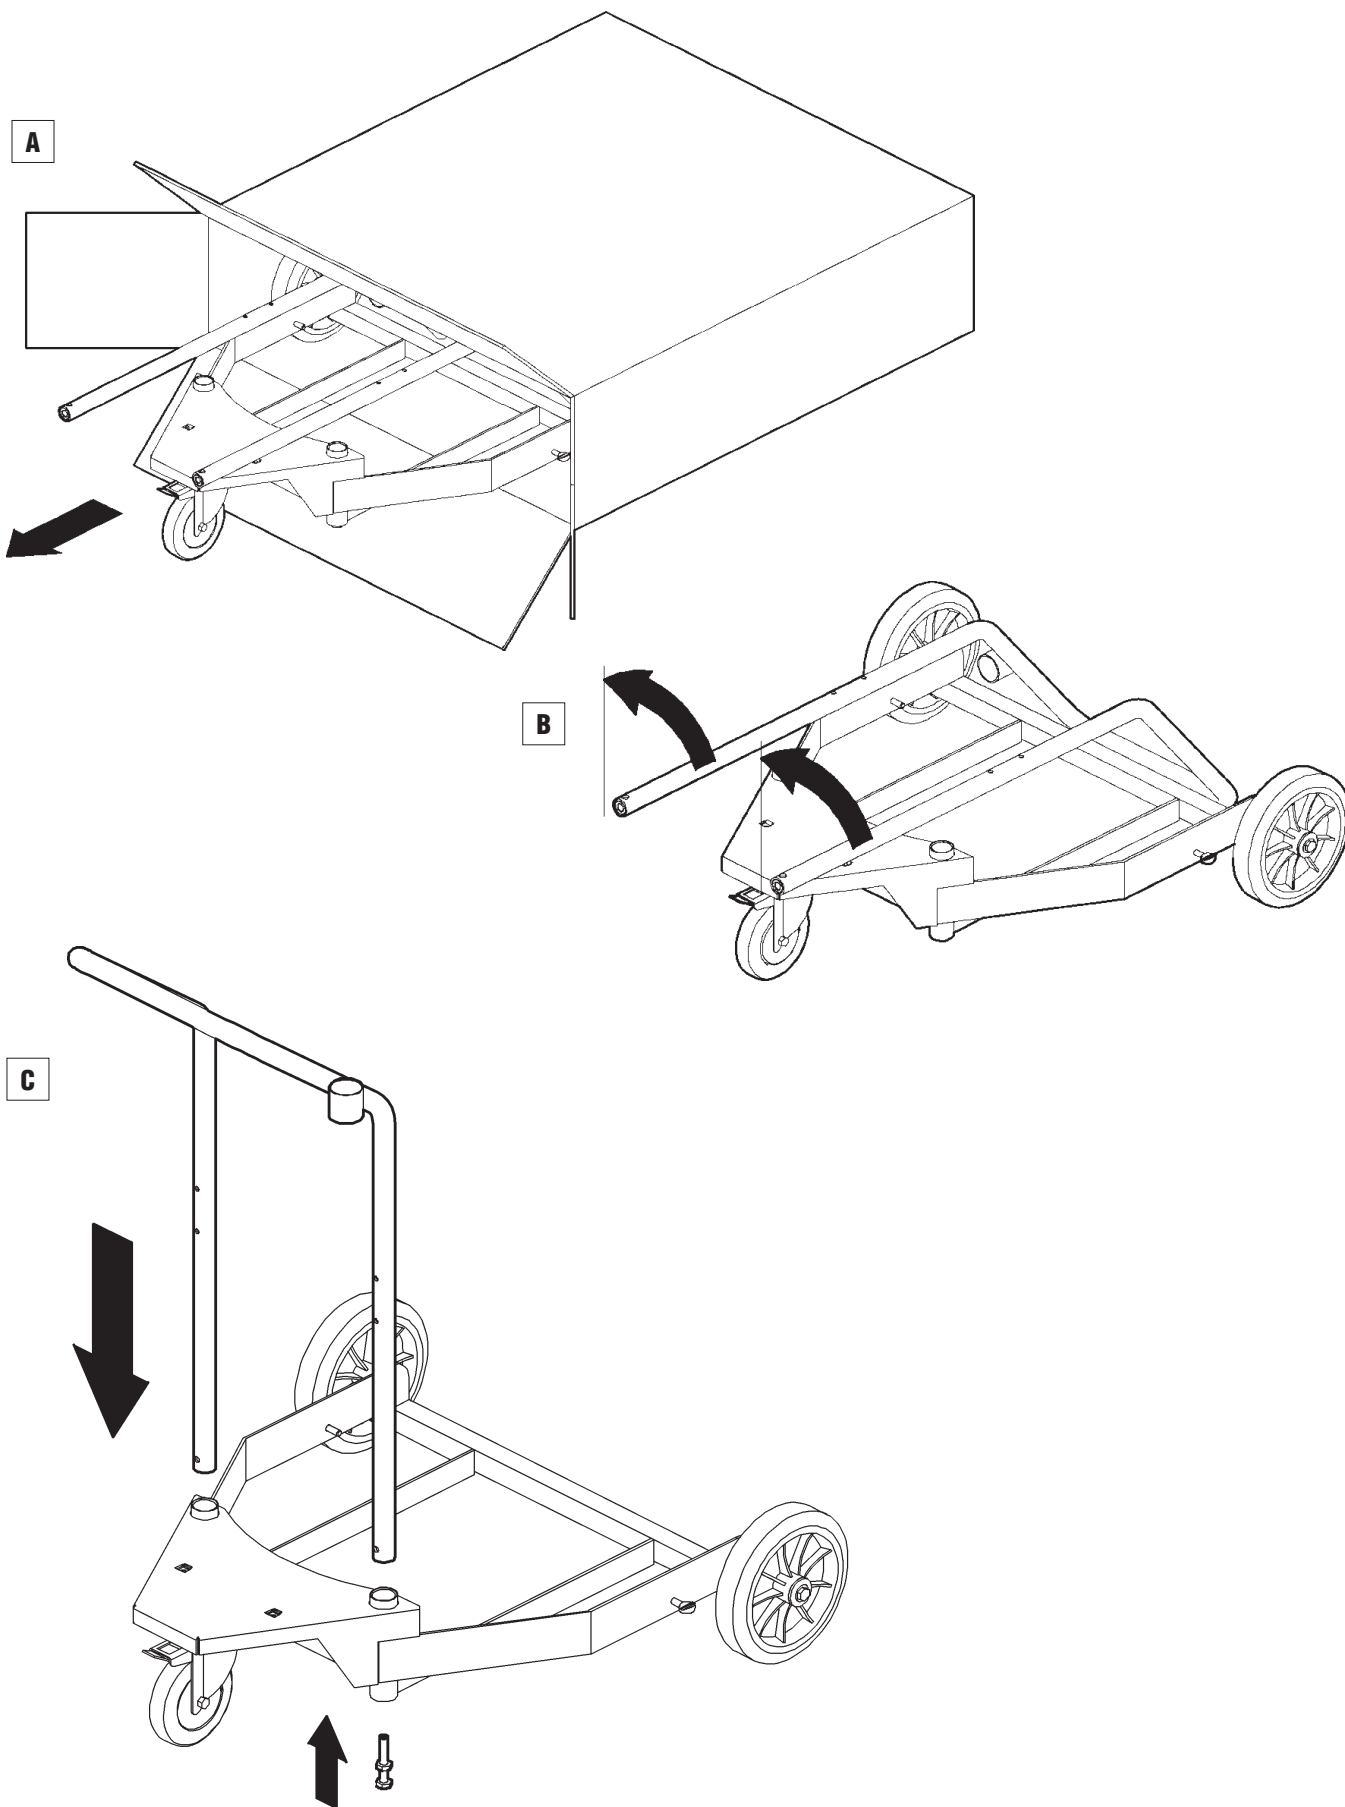

EN	CB200 DRUM TROLLEY FOR 185 KG / 205 L DRUMS	2
ES	CARRO PORTABIDONES CB200 PARA BIDONES DE 185 KG / 205 L	2
FR	CHARIOT CB200 À POUR TONNELETS DE 185 KG / 205 L	2
DE	CB200 FASSFAHRGESTELL FÜR 185 KG / 205 L GEBINDE	2
PT	CARRINHO CB200 PARA TAMBOR DE 185 KG / 205 L	2
RU	ТЕЛЕЖКА ДЛЯ БОЧЕК CB200 ДЛЯ БОЧЕК ОБЪЕМОМ 185 КГ / 205 Л	2

SPARE PARTS KITS / KITS DE RECAMBIO / KITS DE REMPLACEMENT

	Part No. Cód. Réf.	Incl. Pos.	Description	Descripción	Description	Remarks Observaciones Remarques
	743900	2x(1), 2x(2), 2x(3), 2x(4).	Ø 200 mm Wheels Kit	Kit Ruedas Ø 200 mm	Kit de Roulettes Ø 200 mm	-
	743905	5, 4x(6)	Ø 120 mm Wheels Kit	Kit Ruedas Ø 120 mm	Kit de Roulettes Ø 120 mm	