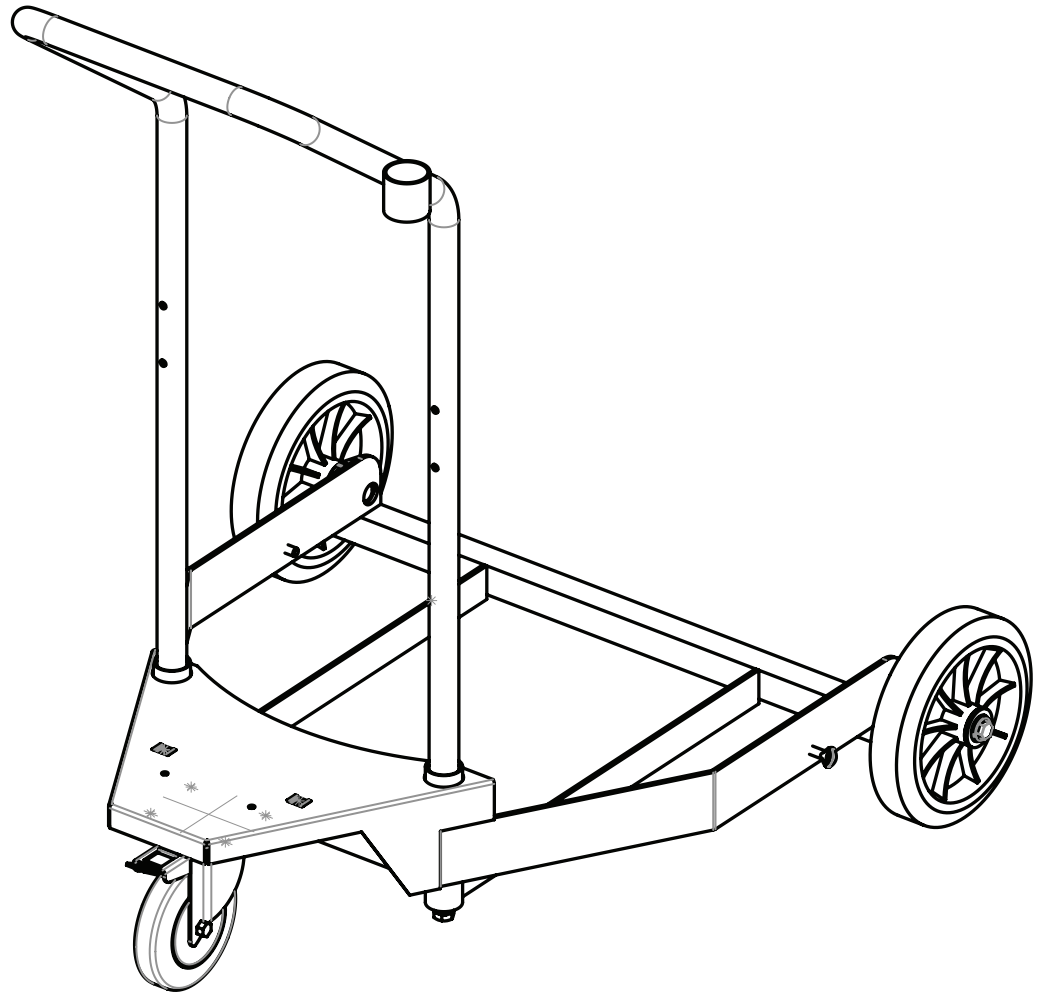

EN	CB200 DRUM TROLLEY FOR 185 KG / 205 L DRUMS	2
ES	CARRO PORTABIDONES CB200 PARA BIDONES DE 185 KG / 205 L	2
FR	CHARIOT CB200 À POUR TONNELETS DE 185 KG / 205 L	2
DE	CB200 FASSFAHRGESTELL FÜR 185 KG / 205 L GEBINDE	2
PT	CARRINHO CB200 PARA TAMBOR DE 185 KG / 205 L	2
RU	ТЕЛЕЖКА ДЛЯ БОЧЕК CB200 ДЛЯ БОЧЕК ОБЪЕМОМ 185 КГ / 205 Л	2