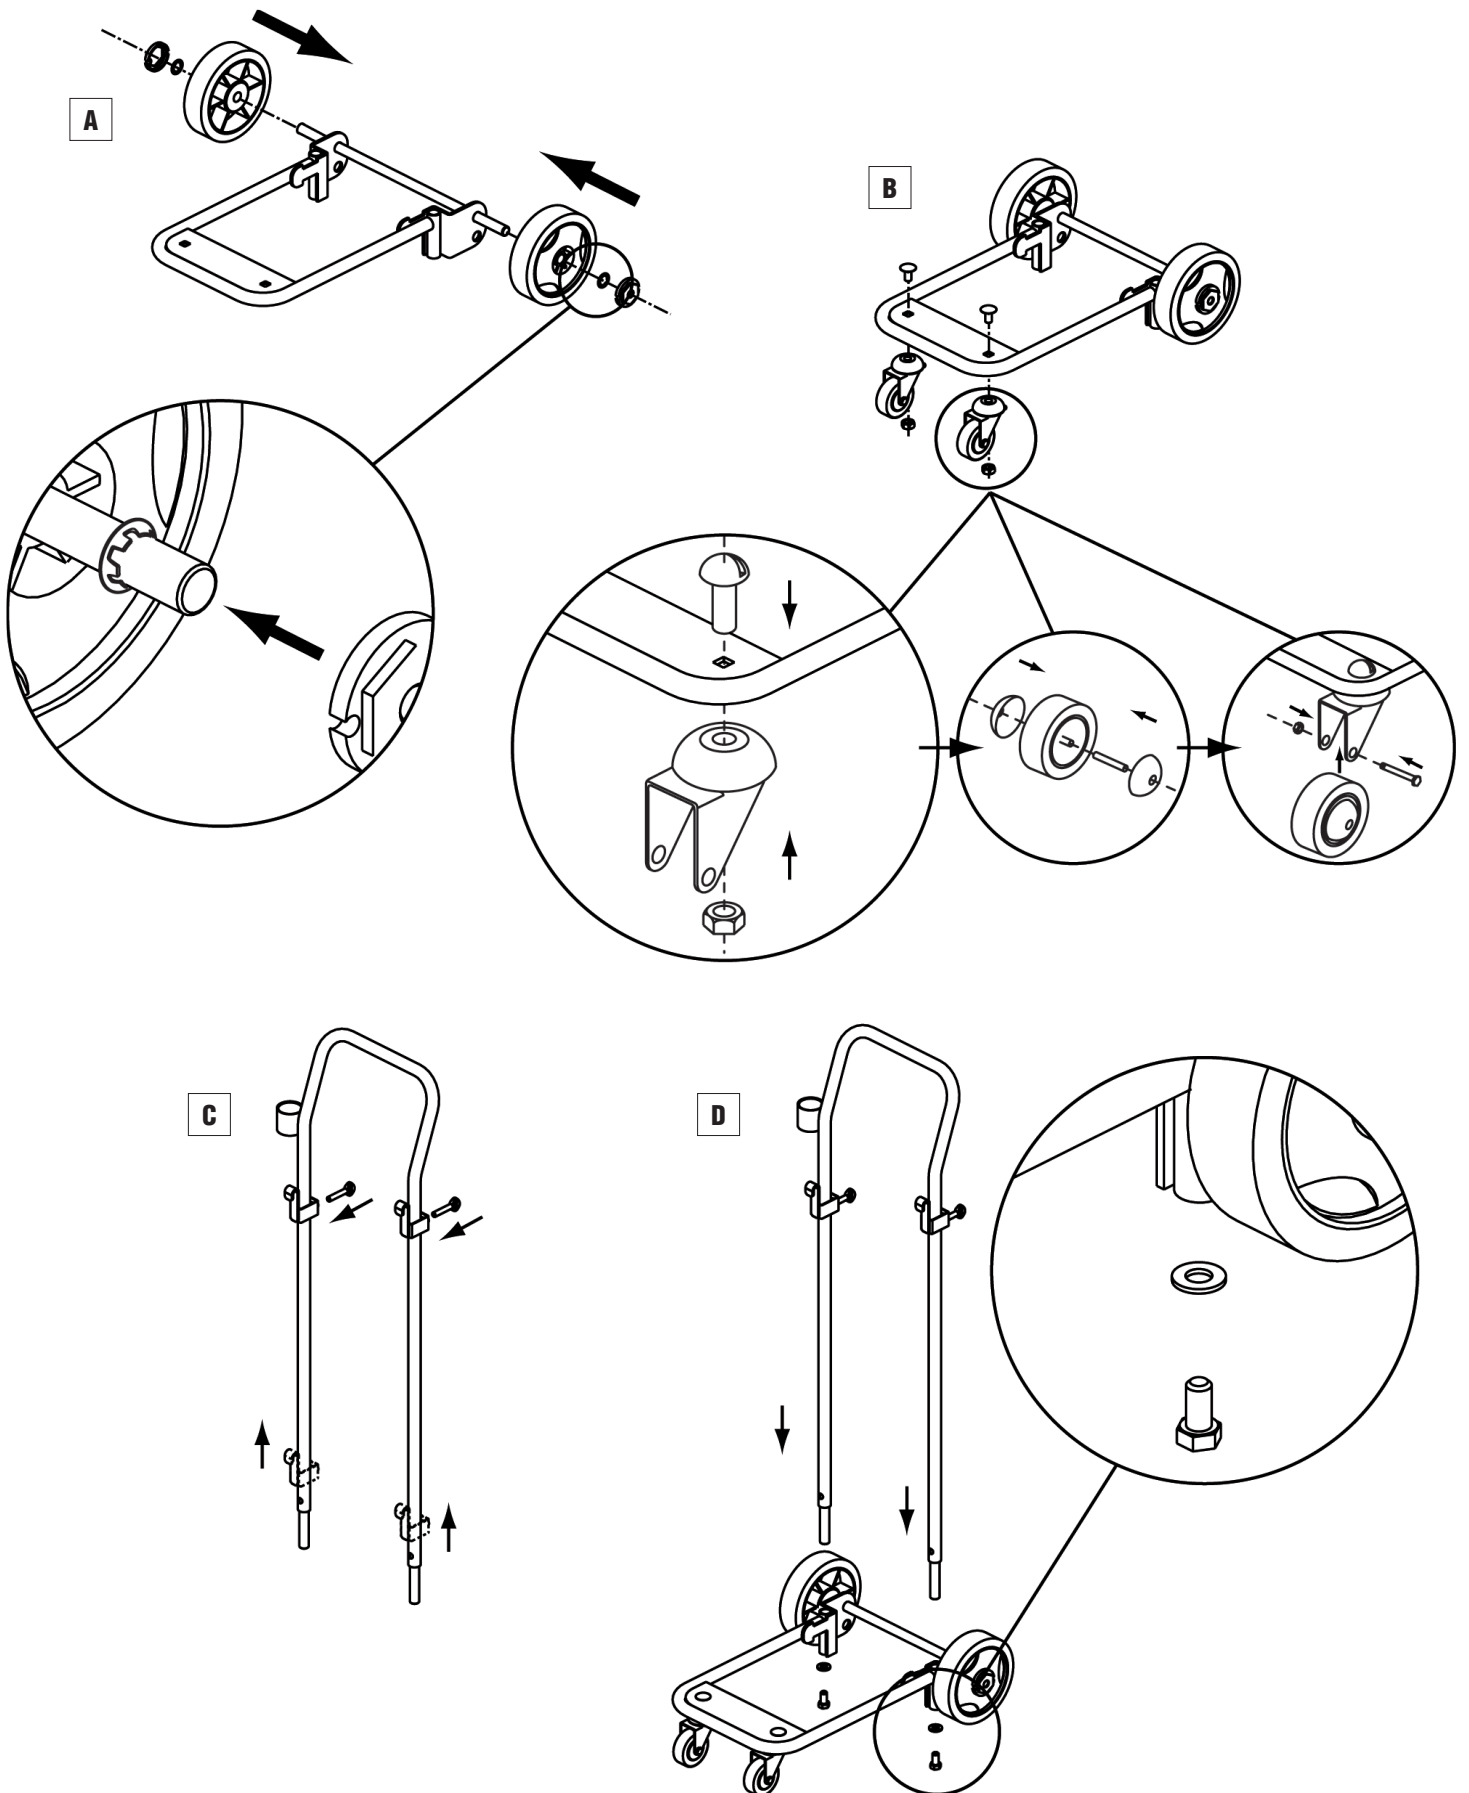

EN	4 WHEELS CB50 DRUM TROLLEY FOR 50 KG / 60 L DRUMS	2
ES	CARRO PORTABIDONES CB50 DE 4 RUEDAS PARA BIDONES DE 50 KG / 60 L	2
FR	CHARIOT CB50 À 4 ROUES POUR TONNELETS DE 50 KG / 60 L	2
DE	4 RÄDER CB50 FASSFAHRGESTELL FÜR 50 KG / 60 L GEBINDE	2
PT	CARRINHO CB50 COM 4 RODAS PARA TAMBOR DE 50 KG / 60 L	2
RU	4-КОЛЕСНАЯ ТЕЛЕЖКА ДЛЯ БОЧЕК CB50 ДЛЯ БОЧЕК ОБЪЕМОМ 50 КГ / 60 Л	2

SPARE PARTS KITS / KITS DE RECAMBIO / KITS DE REMPLACEMENT

	Part No. Cód. Réf.	Incl. Pos.	Description	Descripción	Description	Remarks Observaciones Remarques
	743902	2x(1), 2x(2), 2x(3)	Ø 150 mm Wheels Kit	Kit Ruedas Ø 150 mm	Kit de Roulettes Ø 150 mm	-
	743906	2x(4), 2x(5), 2x(6)	Ø 60 mm Wheels Kit	Kit Ruedas Ø 60 mm	Kit De Roulettes Ø 60 mm	-

AUSTAUSCHKITS / PEÇAS DE REPOSIÇÃO / ЗАПЧАСТИ

	Art. Nr. Cód. Деталь №	Incl. Pos.	Beschreibung	Descrição	Описание	Bemerkungen Observações Примечания
	743902	2x(1), 2x(2), 2x(3)	Räder-Kit Ø 150 mm	Kit de rodas Ø 150 mm	Комплект для ремонта колес Ø 150 mm	-
	743906	2x(4), 2x(5), 2x(6)	Räder Kit Ø 60 mm	Kit de rodas Ø 60 mm	Комплект для ремонта колес Ø 60 mm	-