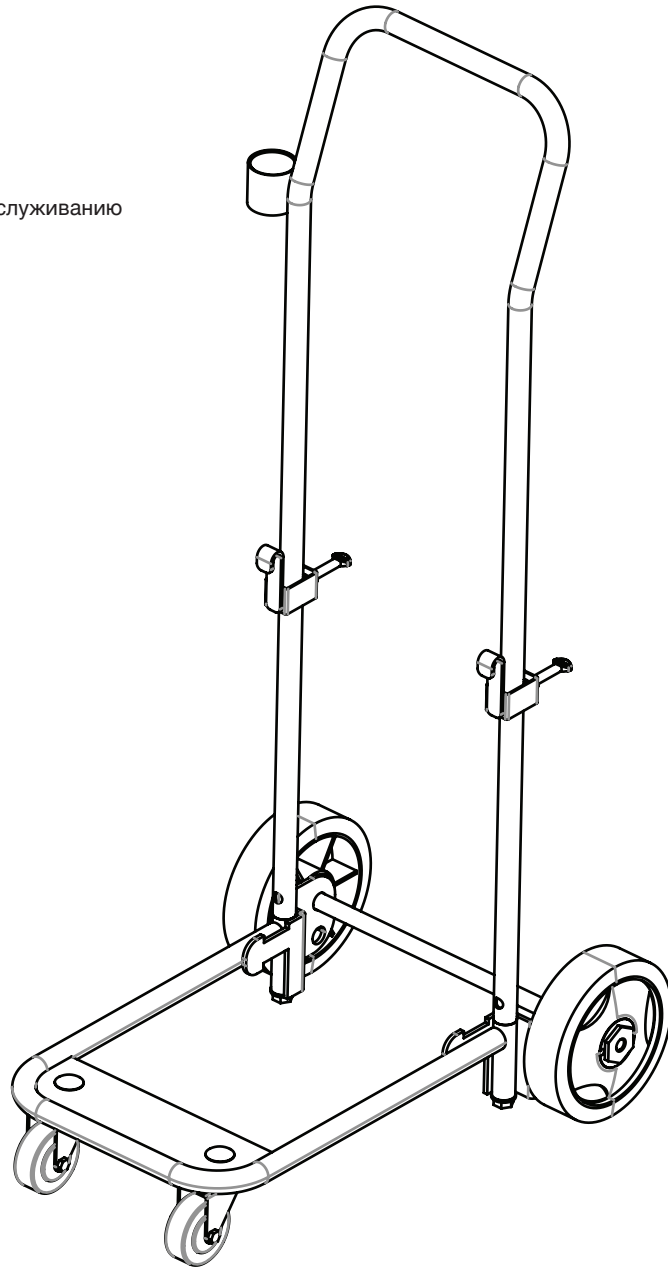

Parts and technical service guide
 Guía de servicio técnico y recambio
 Guide d'instructions et pièces de rechange
 Bedienungsanleitung und Teileliste
 Manual de Serviços Técnicos e Reposições.
 Список деталей и руководство по техническому обслуживанию

EN	4 WHEELS CB50 DRUM TROLLEY FOR 50 KG / 60 L DRUMS	2
ES	CARRO PORTABIDONES CB50 DE 4 RUEDAS PARA BIDONES DE 50 KG / 60 L	2
FR	CHARIOT CB50 À 4 ROUES POUR TONNELETS DE 50 KG / 60 L	2
DE	4 RÄDER CB50 FASSFAHRGESTELL FÜR 50 KG / 60 L GEBINDE	2
PT	CARRINHO CB50 COM 4 RODAS PARA TAMBOR DE 50 KG / 60 L	2
RU	4-КОЛЕСНАЯ ТЕЛЕЖКА ДЛЯ БОЧЕК CB50 ДЛЯ БОЧЕК ОБЪЕМОМ 50 КГ / 60 Л	2

SPARE PARTS KITS / KITS DE RECAMBIO / KITS DE REMPLACEMENT

	Part No. Cód. Réf.	Incl. Pos.	Description	Descripción	Description	Remarks Observaciones Remarques
	743902	2x(1), 2x(2), 2x(3)	Ø 150 mm Wheels Kit	Kit Ruedas Ø 150 mm	Kit de Roulettes Ø 150 mm	-
	743906	2x(4), 2x(5), 2x(6)	Ø 60 mm Wheels Kit	Kit Ruedas Ø 60 mm	Kit De Roulettes Ø 60 mm	-