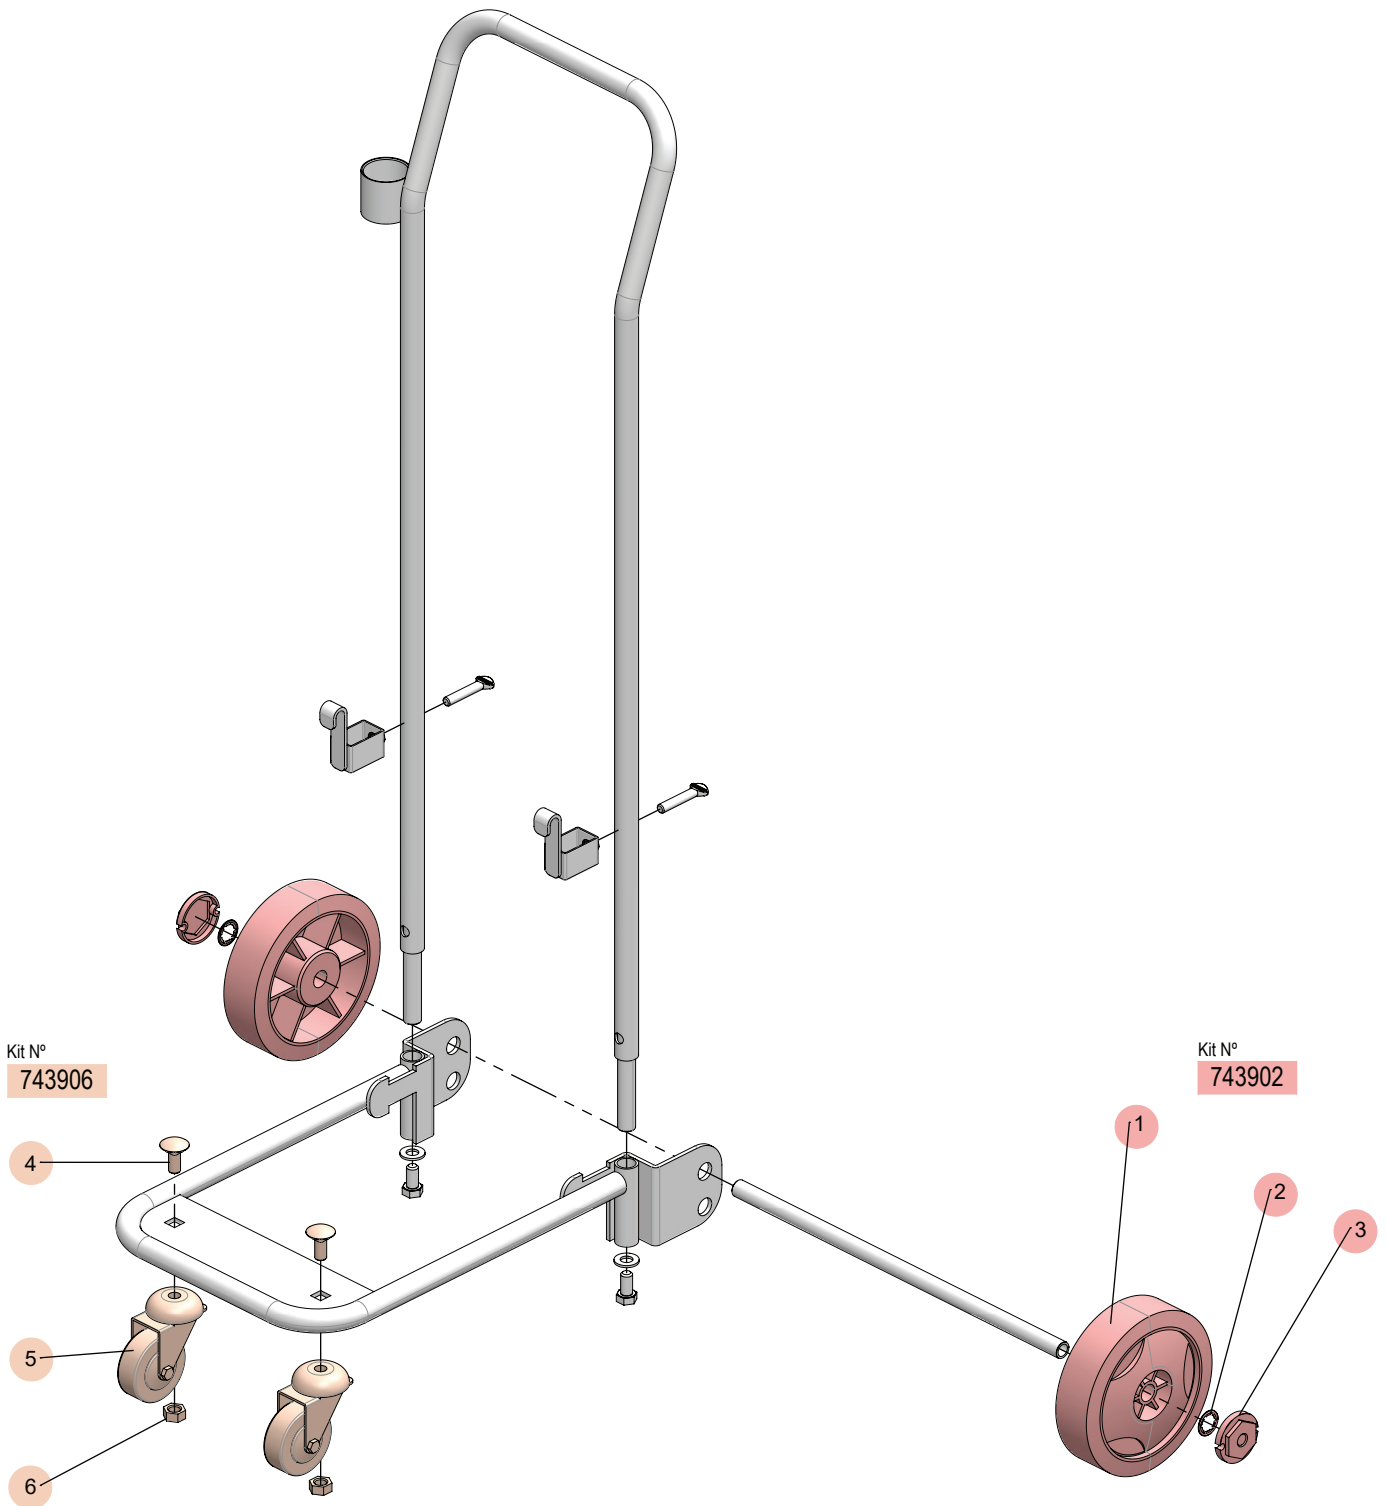

PART LIST / LISTA DE RECAMBIOS / PIÈCES DE RECHANGE /
TEILELISTE / PEÇAS DE REPOSIÇÃO / ПЕРЕЧЕНЬ ДЕТАЛЕЙ

2023_06_22-13:00