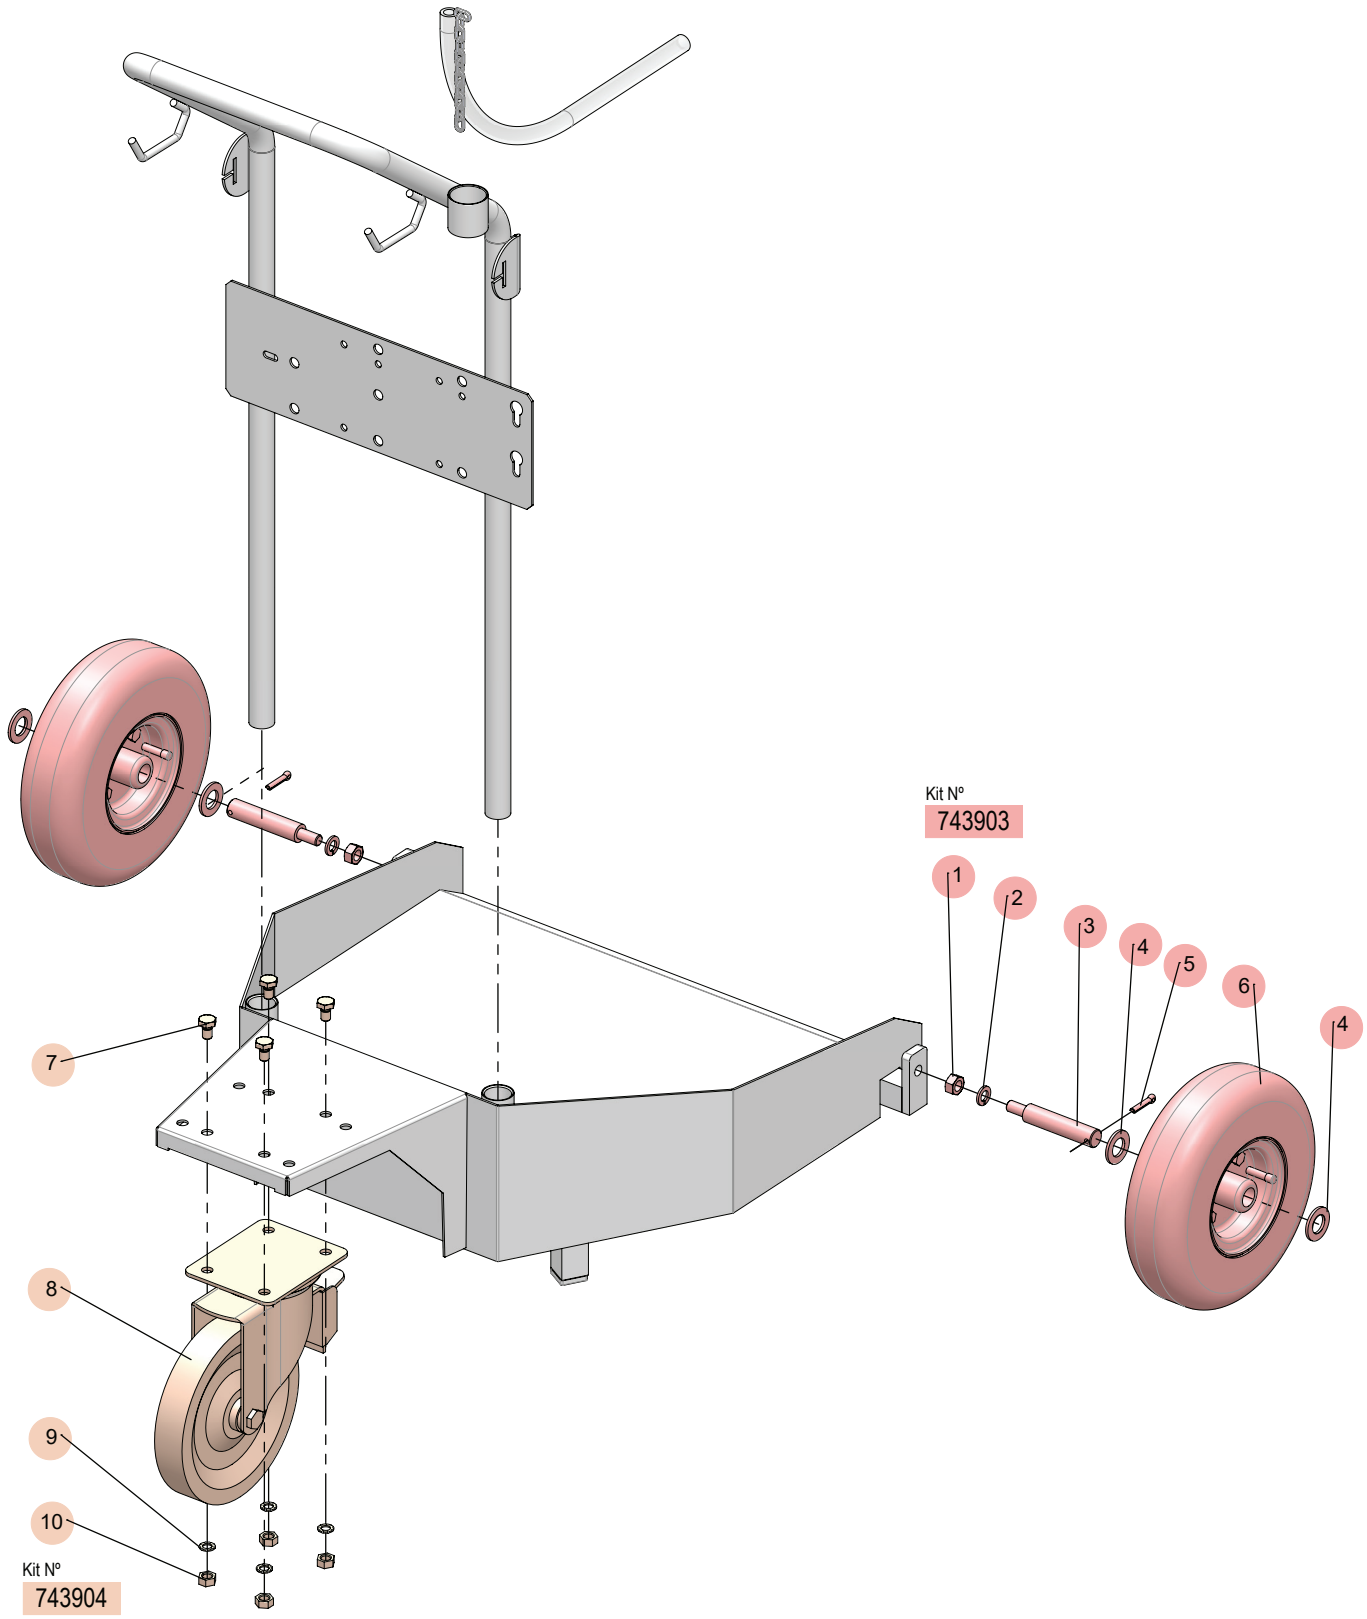

PART LIST / LISTA DE RECAMBIOS / PIÈCES DE RECHANGE /
TEILELISTE / PEÇAS DE REPOSIÇÃO / ПЕРЕЧЕНЬ ДЕТАЛЕЙ

2023_06_22-13:00