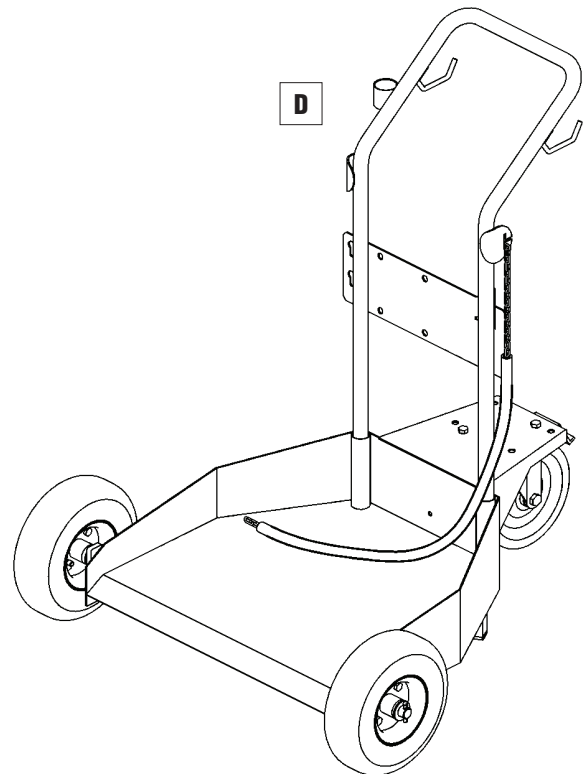

2023_06_22-13:00