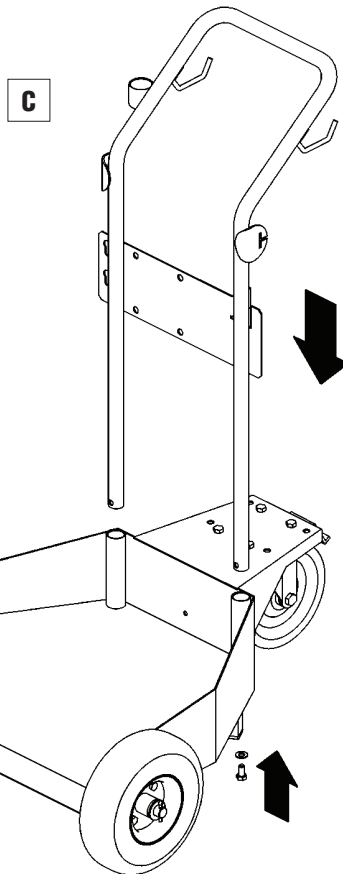

2023_06_22-13:00