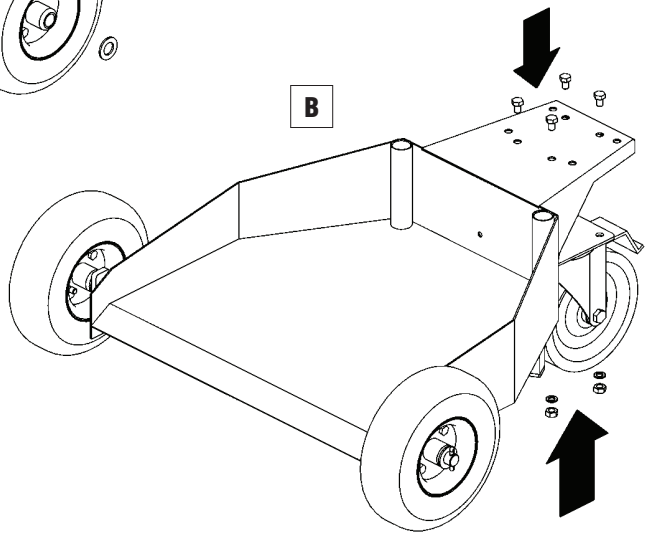

2023_06_22-13:00