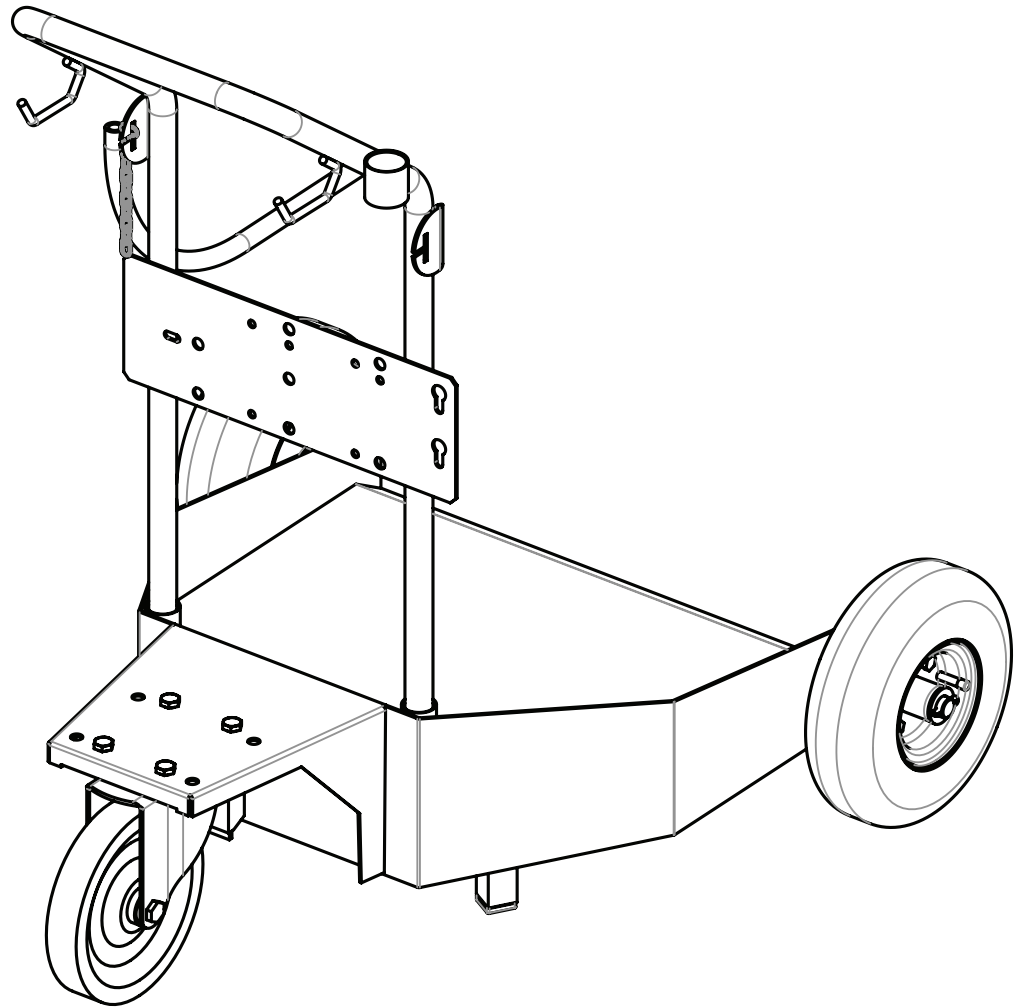

EN	CB200/NF DRUM TROLLEY FOR 185 KG / 205 L DRUMS	2
ES	CARRO PORTABIDONES CB200/NF PARA BIDONES DE 185 KG / 205 L	2
FR	CHARIOT CB200/NF À POUR TONNELETS DE 185 KG / 205 L	2
DE	CB200/NF FASSFAHRGESTELL FÜR 185 KG / 205 L GEBINDE	2
PT	CARRINHO CB200/NF PARA TAMBOR DE 185 KG / 205 L	2
RU	ТЕЛЕЖКА ДЛЯ БОЧЕК CB200/NF ДЛЯ БОЧЕК ОБЪЕМОМ 185 КГ / 205 Л	2