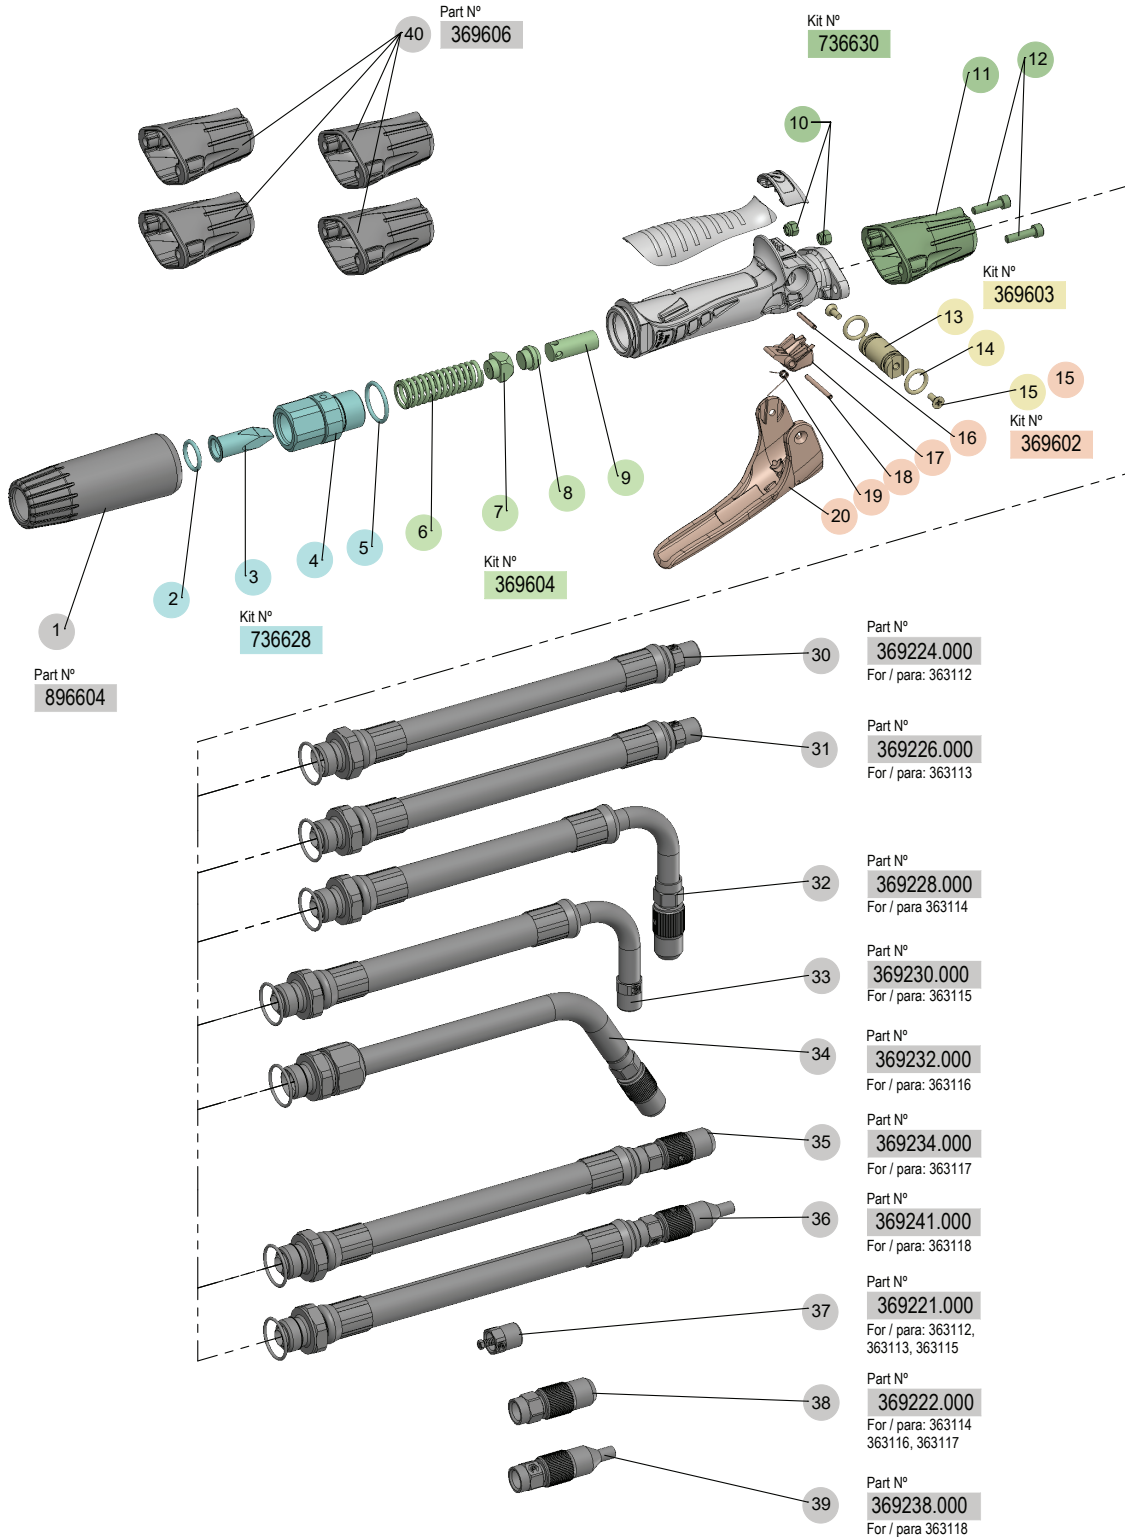

OIL CONTROL HANDLE PA40
 PISTOLA DE ACEITE PA40
 POIGNÉE DE DISTRIBUTION PA40
 ÖLKONTROLLGRIFF PA40

363100 363112 363113
363114 363115 363116
363117 363118

SPARE PARTS KITS / KITS DE RECAMBIO / KITS DE REMPLACEMENT / AUSTAUSCHKITS

Part No. / Cód. / Réf. / Art. Nr.:

 OIL CONTROL HANDLE PA40
 PISTOLA DE ACEITE PA40
 POIGNÉE DE DISTRIBUTION PA40
 ÖLKONTROLLGRIFF PA40

363100 363112 363113
363114 363115 363116
363117 363118
SPARE PARTS KITS / KITS DE RECAMBIO / KITS DE REMPLACEMENT / AUSTAUSCHKITS

Part No. Cód. Réf. Art. Nr.	Incl. Pos.	Description	Descripción	Description	Beschreibung	Remarks Observaciones Remarques Bemerkungen
369602	15, 16, 17, 18, 19, 20	Trigger W/ Lock Kit	Kit Gatillo con Bloqueo	Gâchette avec Serrure	Abzug Mit Schloss	
369603	13, 2x(14), 2x(15)	Cam Kit	Kit Eje de Giro	Kit Essieu Pivotant	Schwenkachse-Kit	
369604	6, 7, 8, 9	Valve Kit	Kit Válvula	Kit de Soupape	Ventil-Kit	
736628	2, 3, 4, 5	Swivel Kit	Kit Rótula	Kit de Joint à Rotule	Schwenkbarer Satz	
736630	2x(10), 11, 2x(12)	Flange Cover Kit	Kit Protector Brida Pistola	Kit de Couverture de Bride	Flanschabdeckung Satz	