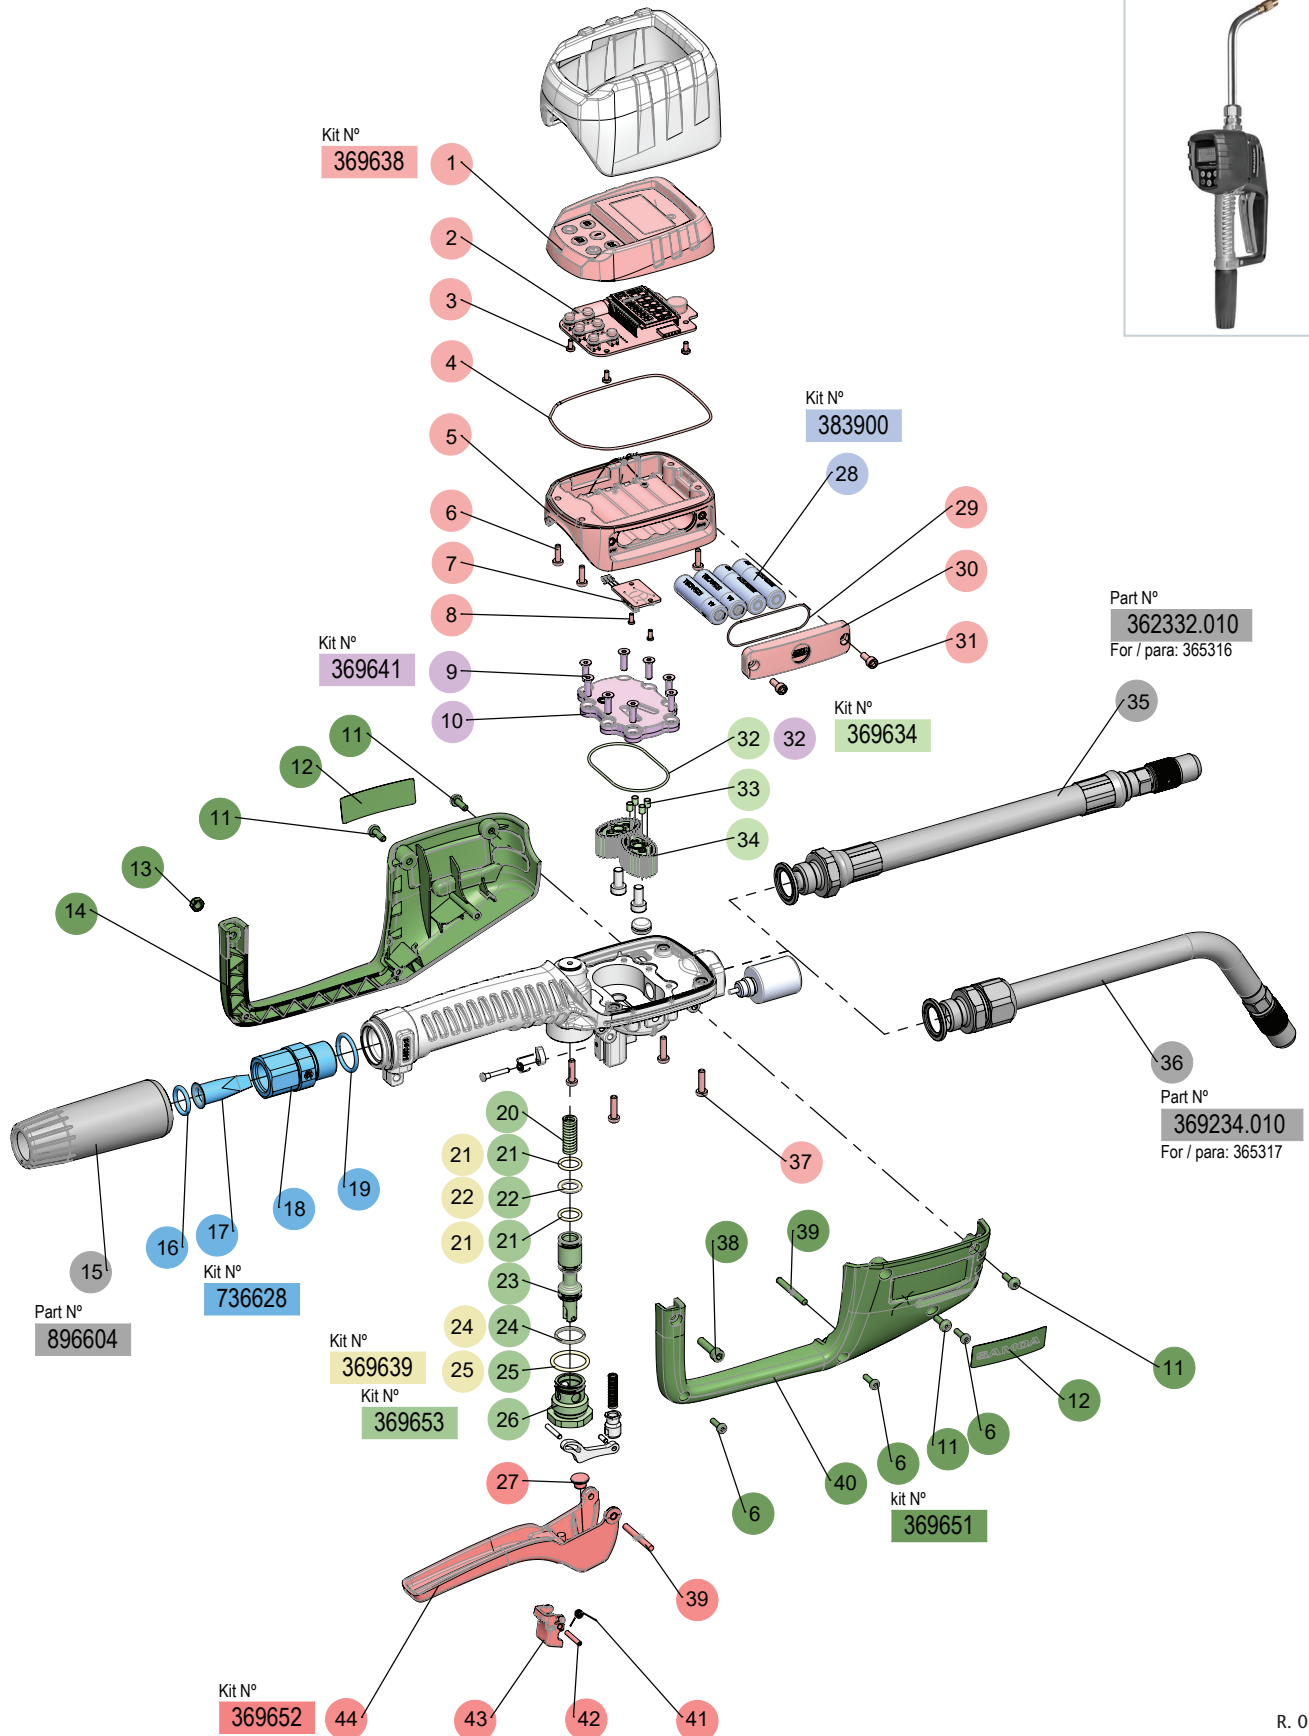

PRESET GUN BASIC PCP30  
 PISTOLA DE PRESELECCIÓN BASIC PCP30  
 POIGNÉE DE PRÉSELECTION BASIC PCP30  
 VORAUSWAHL PISTOLE BASIC PCP30

365310  
 365316  
 365317

R. 05/23

**SPARE PARTS KITS / KITS DE RECAMBIO / KITS DE REMPLACEMENT / AUSTAUSCHKITS**

Part No. / Cód. / Réf. / Art. Nr.:

 PRESET GUN BASIC PCP30  
 PISTOLA DE PRESELECCIÓN BASIC PCP30  
 POIGNÉE DE PRÉSÉLECTION BASIC PCP30  
 VORAUSWAHL PISTOLE BASIC PCP30

**365310**  
**365316**  
**365317**
**SPARE PARTS KITS / KITS DE RECAMBIO / KITS DE REMPLACEMENT / AUSTAUSCHKITS**

	Part No. Cód. Réf. Art. Nr.	Incl. Pos.	Description	Descripción	Description	Beschreibung	Remarks Observaciones Remarques Bemerkungen
	<b>369634</b>	32, 4x(33), 2x(34)	Gears Kit	Kit Engranajes	Kit d'Engrenages	Zahnradsatz	-
	<b>369638</b>	1, 2, 4x(3), 4, 5, 4x(6), 7, 2x(8), 29, 30, 2x(31), 4x(37)	Wireless Module Kit	Kit Módulo Inalámbrico	Kit de Module sans Fil	Drahtloses Modul	-
	<b>369639</b>	2x(21), 22, 24, 25	Valve Gaskets Kit	Kit Juntas Válvulas	Kit de Joints de Soupape	Ventil Dichtungssatz	-
	<b>369641</b>	8x(9), 10, 31	Camera Cover Kit	Kit Tapa Cámara	Kit Couvercle du Caméra	Kamera-Deckel Kit	-
	<b>369651</b>	3x(6), 4x(11), 2x(12), 13, 14, 38, 39, 40	Trigger Kit Cover	Kit Guarda Gatillo	Kit de Couvercle du Gâchette	Abzugsbügel-Kit	-
	<b>369652</b>	27, 39, 41, 42, 43, 44	Trigger Kit	Kit Gatillo	Kit de Gâchette	Abzug Kit	-
	<b>369653</b>	20, 2x(21), 22, 23, 24, 25, 26	Valve Kit	Kit Válvula	Kit de Soupape	Ventil-Kit	-
	<b>383900</b>	4x(27)	Battery Kit	Kit de Pilas	Kit de Batterie	Batterie-Kit	-
	<b>736628</b>	16, 17, 18, 19	Swivel Kit	Kit Rótula	Kit de Joint à Rotule	Schwenkbarer Satz	-