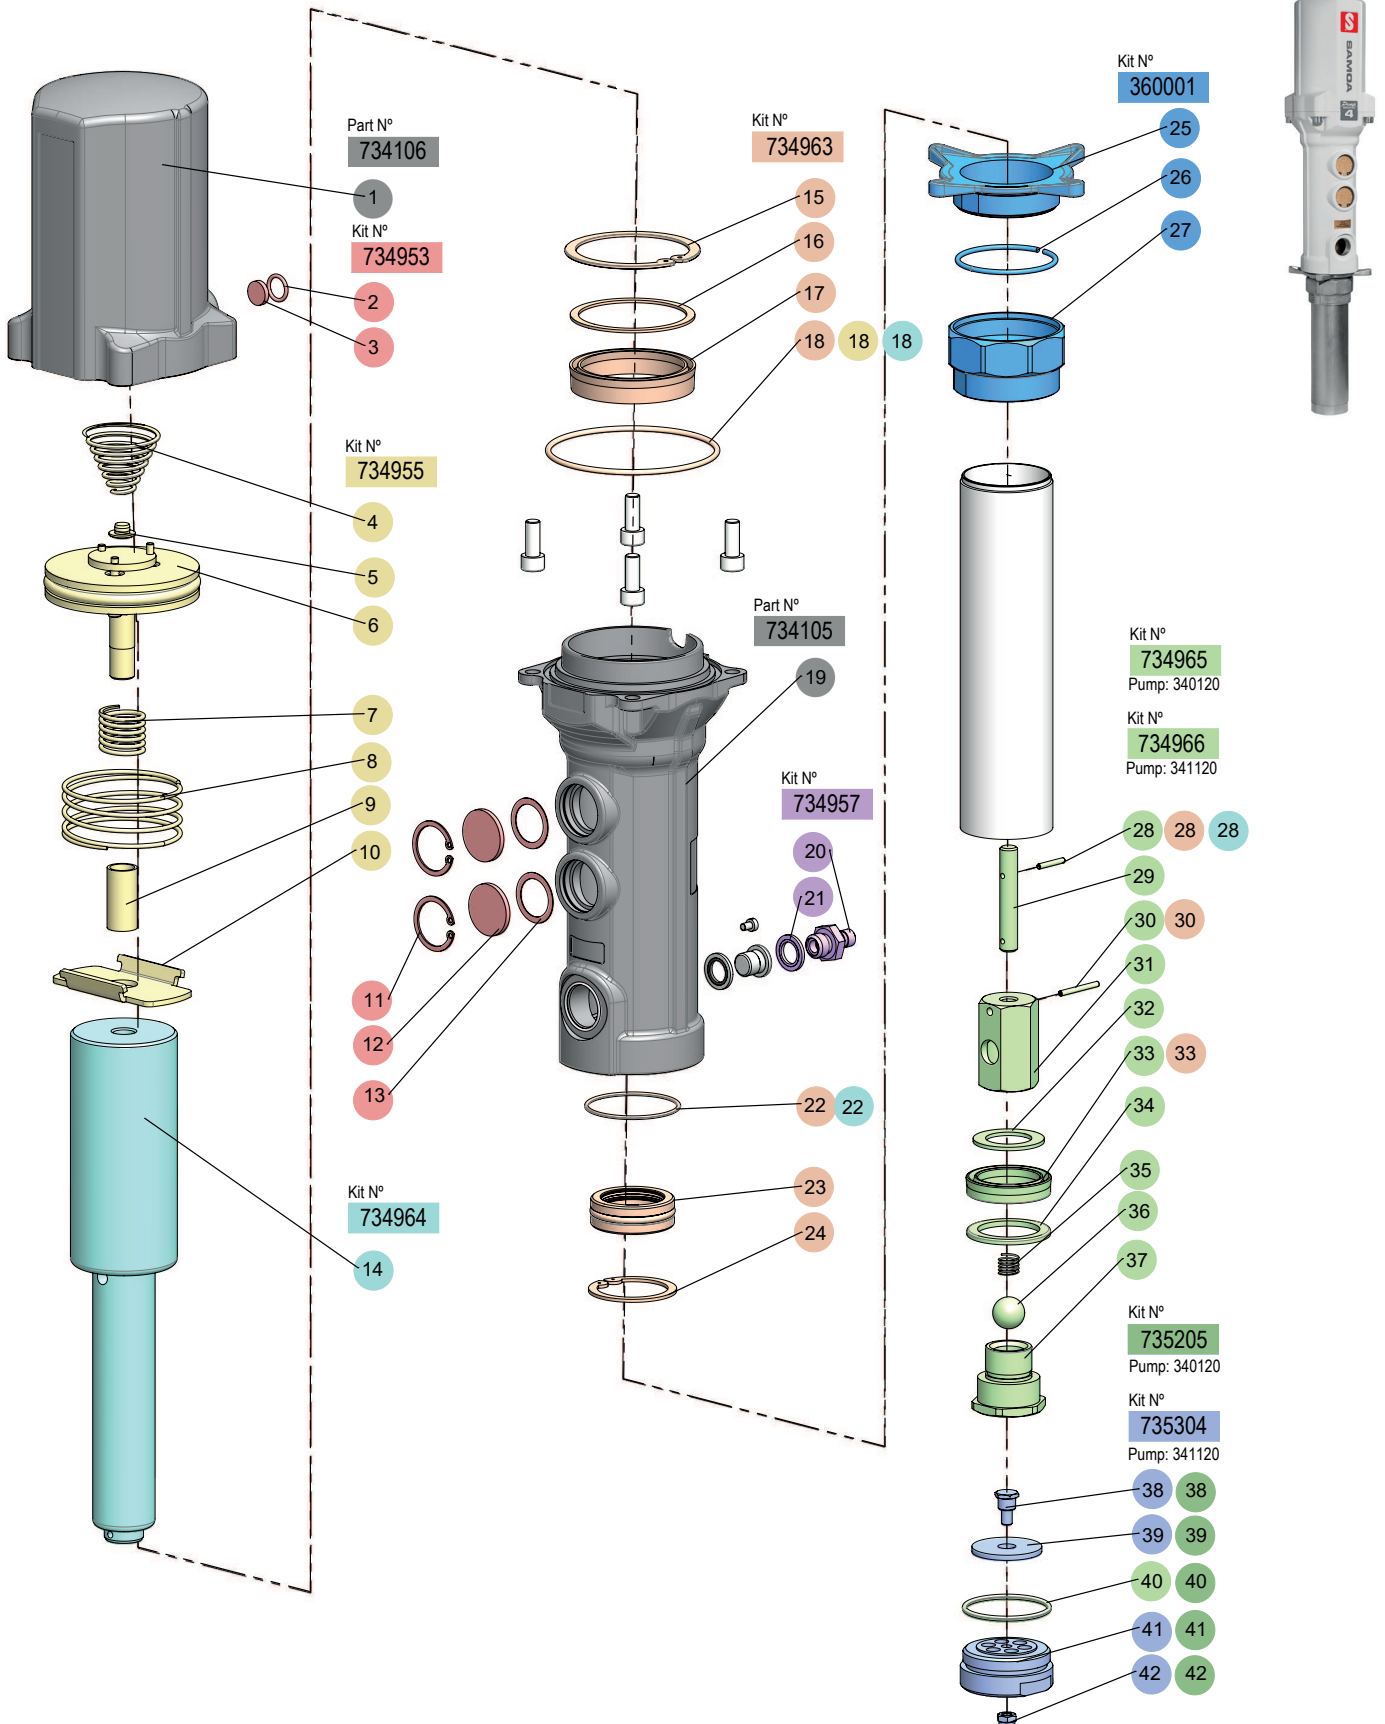

3:1 RATIO AIR OPERATED HIGH VOLUME OIL PUMPS PM4
 BOMBAS NEUMÁTICAS DE ACEITE ALTO CAUDAL PM4, RATIO 3:1
 POMPE PNEUMATIQUE À HUILE À HAUT DÉBIT PM4, RAPPORT 3:1
 PNEUMATISCHE ÖLPUMPEN MIT HOHEM DURCHFLUSS PM4, VERHÄLTNIS 3:1

Part #

340120
 341120

KITS

Part #	Pos.	Description	Descripción	Description	Beschreibung	For / Para Pour / Für
360001	25, 26, 27	Bung Adaptor Kit	Kit Adaptador Deslizante	Kit Adaptateur Coulissant	Fassverschraubung	-
734953	2, 3, 2x(11), 2x(12), 2x(13)	Muffler and Filter Kit	Kit Silencioso y Filtro	Kit Silencieux et Filtre	Schalldämpfer-Filter Kit	-
734955	4, 5, 6, 7, 8, 9, 10, 18	Air Motor Kit	Kit Motor de Aire	Kit de Moteur Pneumatique	Luftmotor Kit	-
734957	20, 21	Discharge Valve Kit	Kit Válvula de Descarga	Kit Clapet de Decharge	Abgabeventil Kit	-
734963	15, 16, 17, 18, 22, 23, 24, 28, 30, 33	Body Seals Kit	Kit Empaquetadura de Aire y Aceite	Kit de Joints Air-Huile	Öl-Luftdichtungen Kit	-
734964	14, 18, 22, 28	Fluid Plunger Kit	Kit Vástago	Kit de Tige	Saugrohr Kit	-
734965	28, 29, 30, 31, 32, 33, 34, 35, 36, 37, 40	Pump Piston Kit	Kit Pistón de Bomba	Kit Piston Pompe	Saugrohr-Kolben Kit	340120
734966	28, 29, 30, 31, 32, 33, 34, 35, 36, 37, 40	Pump Piston Kit	Kit Pistón de Bomba	Kit Piston Pompe	Saugrohr-Kolben Kit	341120
735205	38, 39, 40, 41, 42	Foot Valve Kit	Kit Válvula de Pie	Kit Clapet Inferieur	Fussventil Kit	340120
735304	38, 39, 41, 42	Foot Valve Kit	Kit Válvula de Pie	Kit Clapet Inferieur	Fussventil Kit	341120

KITS

Part #	Pos.	Description	Descripción	Description	Beschreibung	Info
734105	19	Pump Body	Cuerpo Bomba	Corps Pompe	Pumpenkörper	-
734106	1	Air Motor Dolly	Cazoleta	Chariot Moteur Pneumatique	Luftmotorhaube	-