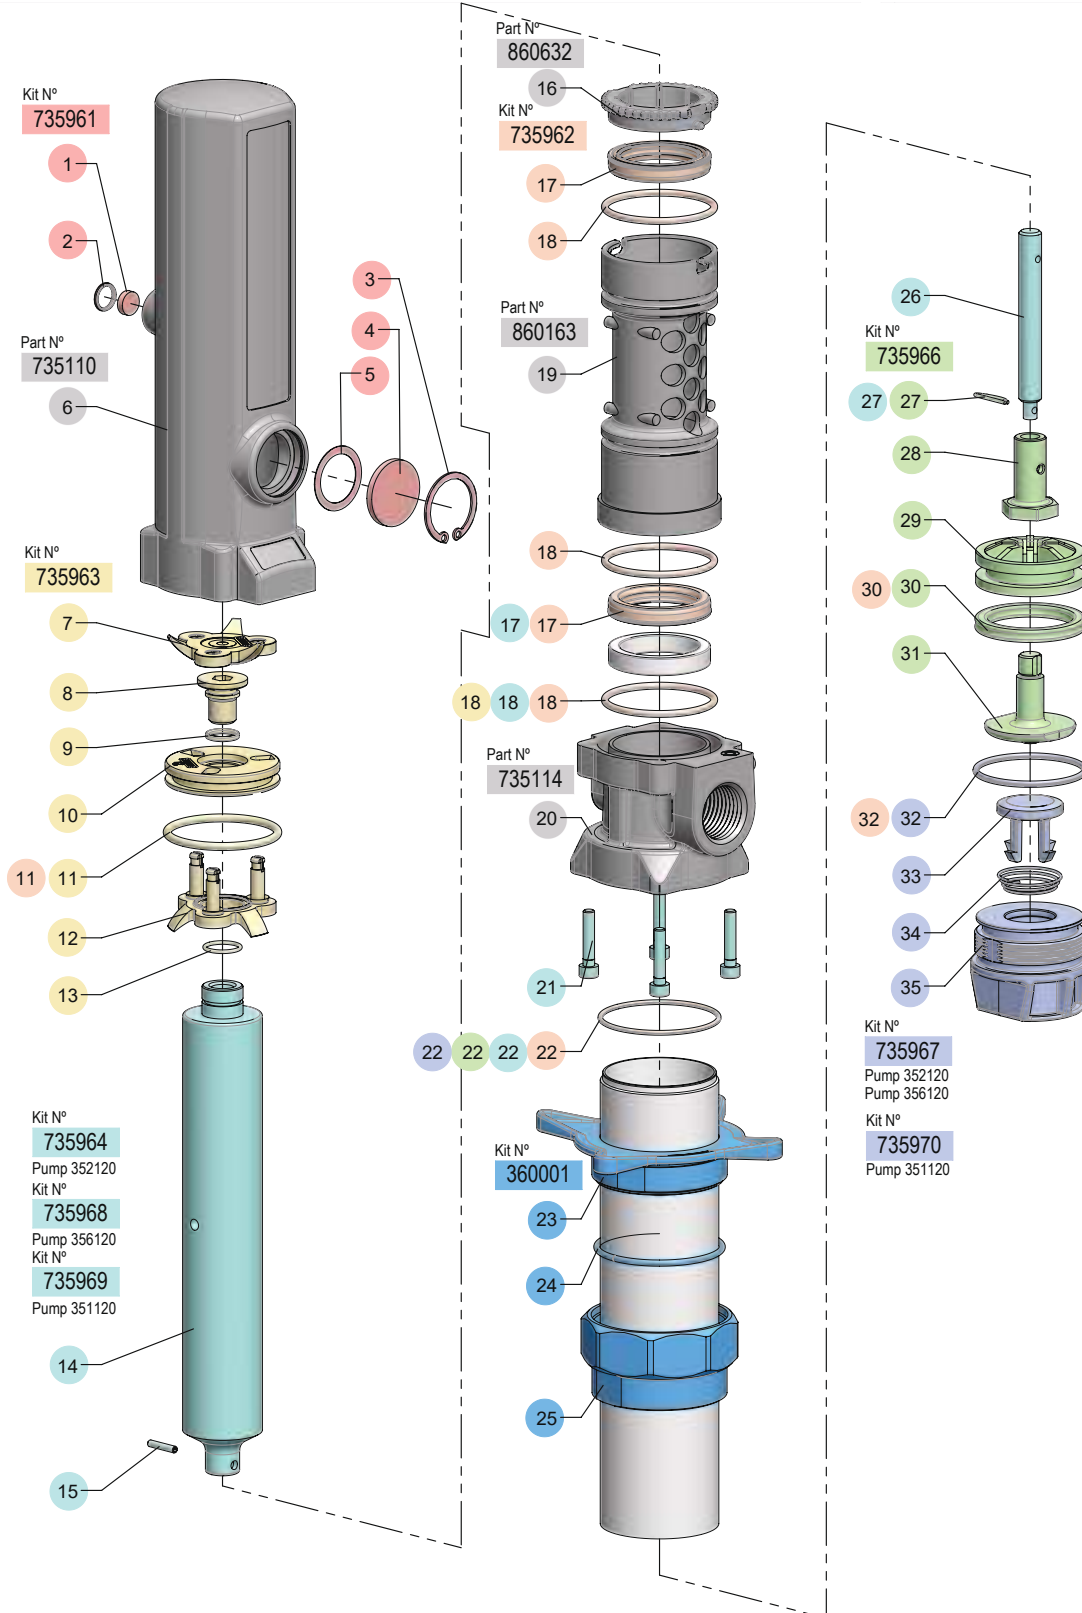

1:1 RATIO AIR OPERATED OIL PUMPS PM2
 BOMBAS NEUMÁTICAS DE ACEITE PM2, RATIO 1:1
 POMPE PNEUMATIQUE À HUILE PM2, RAPPORT 1:1
 DRUCKLUFTBETRIEBENE ÖLPUMPE PM2, VERHÄLTNIS 1:1

351120
352120
356120

SPARE PARTS KITS / KITS DE RECAMBIO / KITS DE REMPLACEMENT / AUSTAUSCHKITS

Part No. / Cód. / Réf. / Art. Nr.:

 1:1 RATIO AIR OPERATED OIL PUMPS PM2
 BOMBAS NEUMÁTICAS DE ACEITE PM2, RATIO 1:1
 POMPE PNEUMATIQUE À HUILE PM2, RAPPORT 1:1
 DRUCKLUFTBETRIEBENE ÖLPUMPE PM2, VERHÄLTNIS 1:1

PARTS AVAILABLE SEPARATELY / PIEZAS DISPONIBLES POR SEPARADO / PIÈCES DISPONIBLES SÉPARÉMENT / TEILE SEPARAT ERHÄLTICH

Part No. Cód. Réf. Art. Nr.	Incl. Pos.	Description	Descripción	Description	Beschreibung	Remarks Observaciones Remarques Bemerkungen
735110	6	Air Motor Dolly	Cazoleta	Chariot Moteur Pneumatique	Luftmotorhaube	-
735114	21	Pump Body	Cuerpo Bomba	Corps Pompe	Pumpenkörper	-
860163	19	Seal Carrier	Casquillo	Support De Joint	Pumpenhülse	-
860632	16	Seal Carrier Retaining Ring	Guía-Tope Collarín	Bague De Retenue du Porte-Joint	Sicherung	-