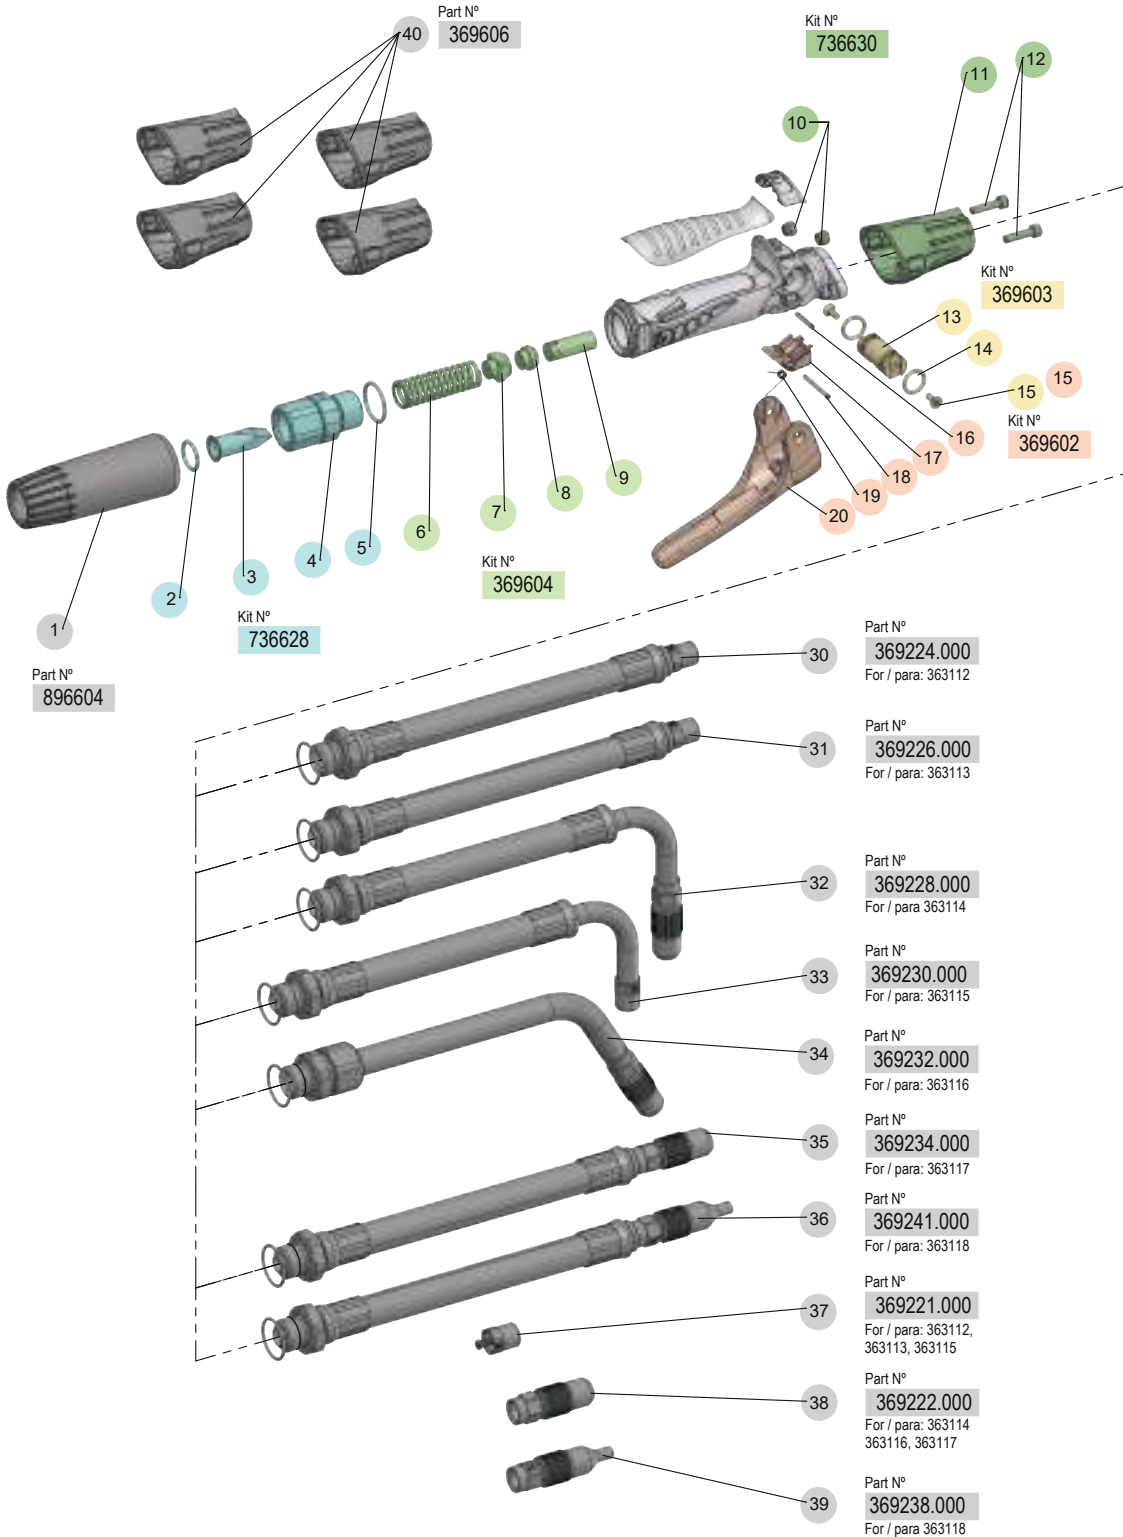

OIL CONTROL HANDLE PA40
 PISTOLA DE ACEITE PA40
 POIGNÉE DE DISTRIBUTION PA40
 ÖLKONTROLLGRIFF PA40

363100 363112 363113
363114 363115 363116
363117 363118

SPARE PARTS KITS / KITS DE RECAMBIO / KITS DE REMPLACEMENT / AUSTAUSCHKITS

Part No. / Cód. / Réf. / Art. Nr.:

 OIL CONTROL HANDLE PA40
 PISTOLA DE ACEITE PA40
 POIGNÉE DE DISTRIBUTION PA40
 ÖLKONTROLLGRIFF PA40

363100 363112 363113
363114 363115 363116
363117 363118
SPARE PARTS KITS / KITS DE RECAMBIO / KITS DE REMPLACEMENT / AUSTAUSCHKITS

Part No. Cód. Réf. Art. Nr.	Incl. Pos.	Description	Descripción	Description	Beschreibung	Remarks Observaciones Remarques Bemerkungen
369602	15, 16, 17, 18, 19, 20	Trigger W/ Lock Kit	Kit Gatillo con Bloqueo	Gâchette avec Serrure	Abzug Mit Schloss	
369603	13, 2x(14), 2x(15)	Cam Kit	Kit Eje de Giro	Kit Essieu Pivotant	Schwenkachse-Kit	
369604	6, 7, 8, 9	Valve Kit	Kit Válvula	Kit de Soupape	Ventil-Kit	
736628	2, 3, 4, 5	Swivel Kit	Kit Rótula	Kit de Joint à Rotule	Schwenkbarer Satz	
736630	2x(10), 11, 2x(12)	Flange Cover Kit	Kit Protector Brida Pistola	Kit de Couverture de Bride	Flanschabdeckung Satz	