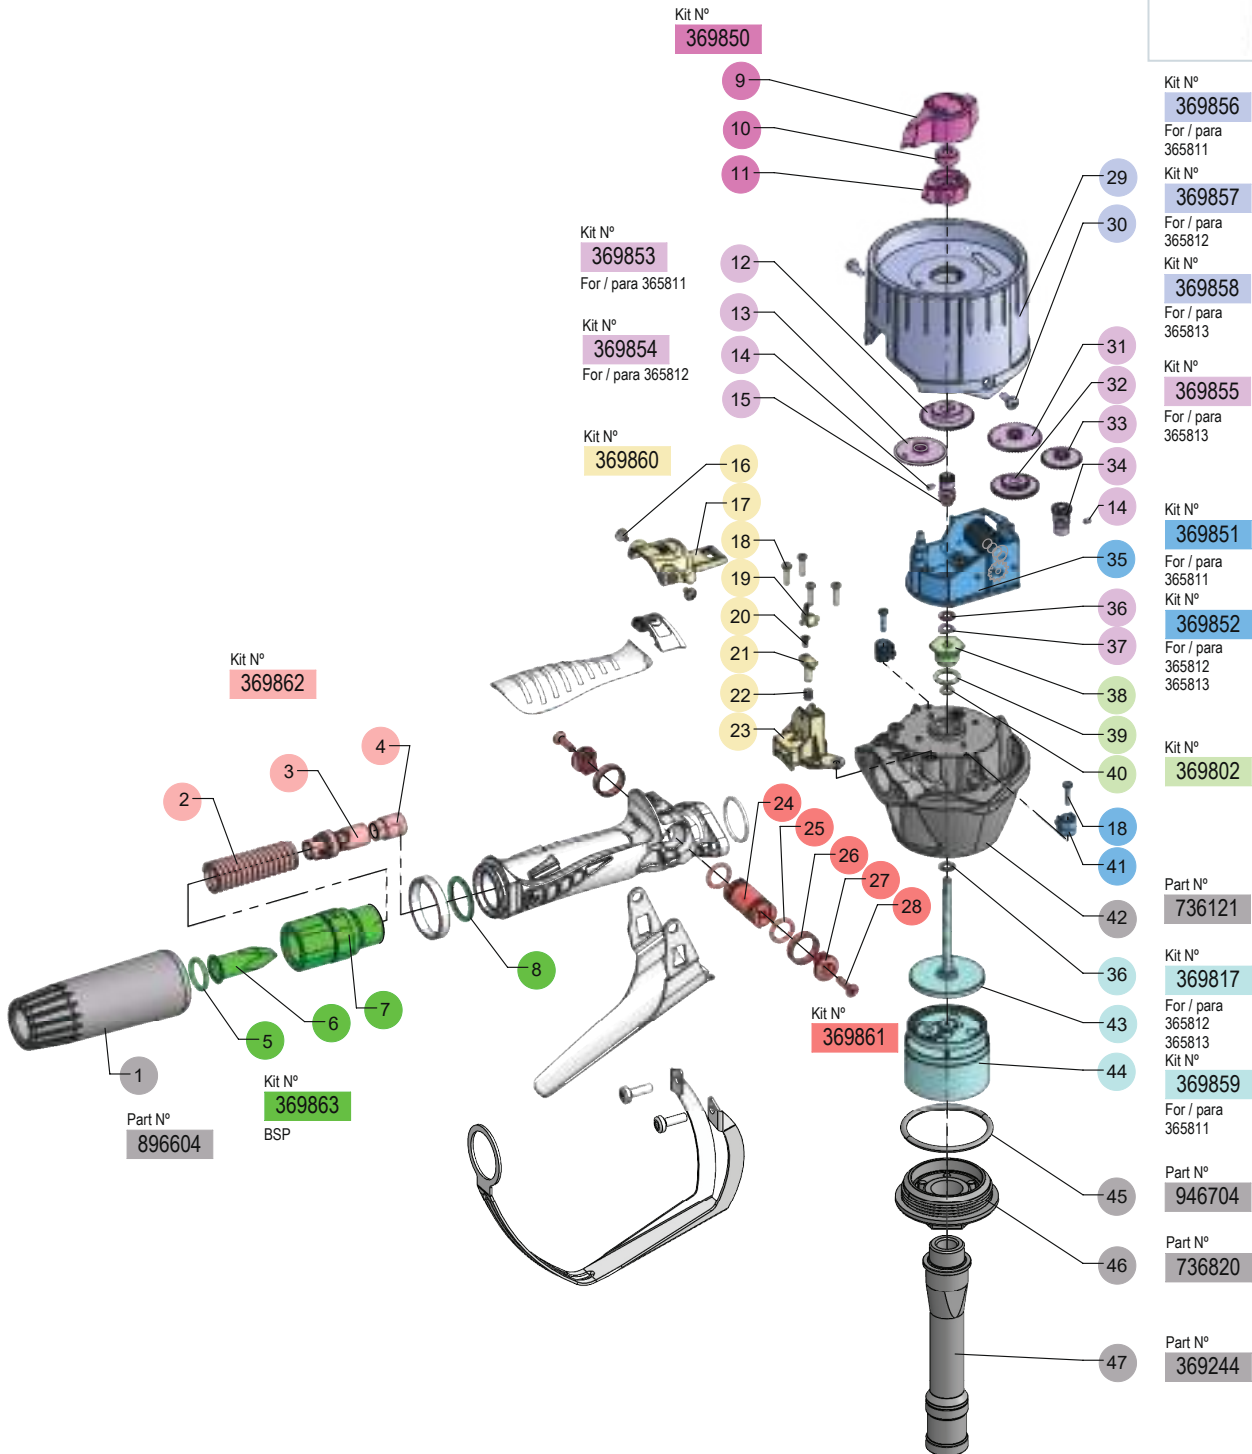

PRESET MECHANICAL METER MP30
PISTOLA MECÁNICA DE PRESELECCIÓN MP30
COMPTEUR MÉCANIQUE PRÉRÉGLÉ MP30
VOREINGESTELLTER MECHANISCHER ZÄHLER MP30

365811
365812
365813

R. 10/22

2022_10_03-11:00