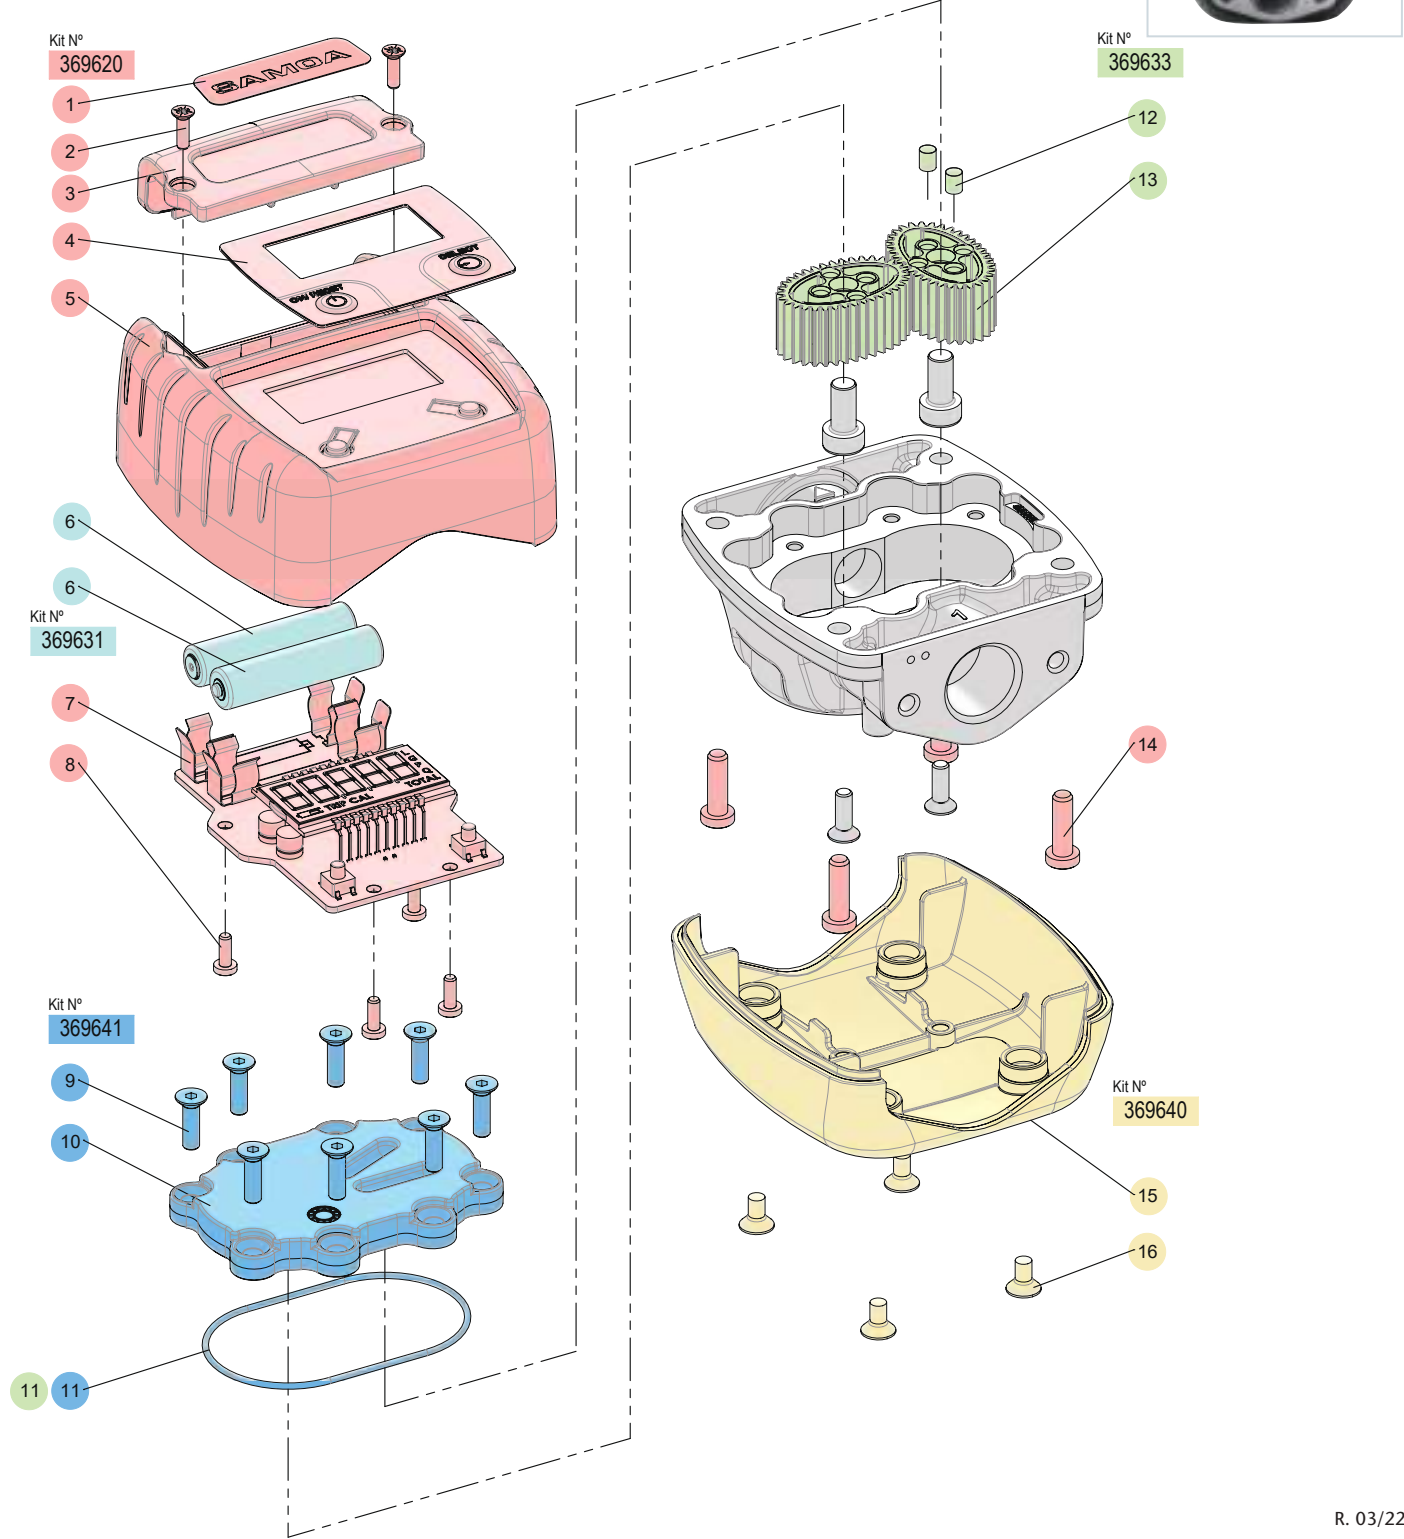

ELECTRONIC METER C30 AL
 CONTADOR ELECTRÓNICO C30 AL
 COMPTEUR ÉLECTRONIQUE C30 AL
 ELEKTRONIK-ANBAUZÄHLER C30 AL

366000

SPARE PARTS KITS / KITS DE RECAMBIO / KITS DE REMPLACEMENT / AUSTAUSCHKITS

Part No. / Cód. / Réf. / Art. Nr.:

 ELECTRONIC METER C30 AL
 CONTADOR ELECTRÓNICO C30 AL
 COMPTEUR ÉLECTRONIQUE C30 AL
 ELEKTRONIK-ANBAUZÄHLER C30 AL

366000
SPARE PARTS KITS / KITS DE RECAMBIO / KITS DE REMPLACEMENT / AUSTAUSCHKITS

	Part No. Cód. Réf. Art. Nr.	Incl. Pos.	Description	Descripción	Description	Beschreibung	Remarks Observaciones Remarques Bemerkungen
	369620	1, 2x(2), 3, 4, 5, 7, 4x(8), 4x(14)	PCB Kit	Kit PCB	Kit PCB	PCB Kit	-
	369631	2x(6)	Battery Kit	Kit De Pilas	Kit de Batterie	Batterie-Kit	-
	369633	11, 2x(12), 2x(13)	Gears Kit	Kit Engranajes	Kit d'Engrenages	Zahnradatz	-
	369640	15, 4x(16)	Fairing Kit	Kit Carena	Kit de Carénage	Verkleidungssatz	-
	369641	8x(9), 10, 11	Camera Cover Kit	Kit Tapa Cámara	Kit Couvercle du Caméra	Kamera-Deckel Kit	-