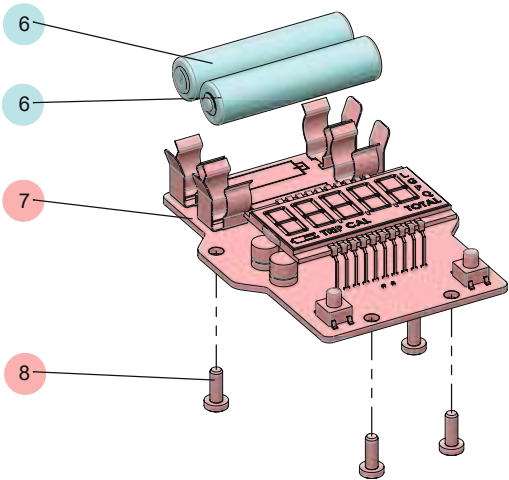

ELECTRONIC METER C30 PVC
 CONTADOR ELECTRÓNICO C30 PVC
 COMPTEUR ÉLECTRONIQUE C30 PVC
 ELEKTRONIK-ANBAUZÄHLER C30 PVC

366010

Kit N°
369629

Kit N°
369623

Kit N°
369631

Kit N°
369642

SPARE PARTS KITS / KITS DE RECAMBIO / KITS DE REMPLACEMENT / AUSTAUSCHKITS

Part No. / Cód. / Réf. / Art. Nr.:

 ELECTRONIC METER C30 PVC
 CONTADOR ELECTRÓNICO C30 PVC
 COMPTEUR ÉLECTRONIQUE C30 PVC
 ELEKTRONIK-ANBAUZÄHLER C30 PVC

366010
SPARE PARTS KITS / KITS DE RECAMBIO / KITS DE REMPLACEMENT / AUSTAUSCHKITS

	Part No. Cód. Réf. Art. Nr.	Incl. Pos.	Description	Descripción	Description	Beschreibung	Remarks Observaciones Remarques Bemerkungen
	369623	1, 2x(2), 3, 4, 5, 7, 4x(8), 4x(14)	PCB Kit	Kit PCB	Kit PCB	PCB Kit	-
	369629	11, 2x(12), 2x(13)	Gears Kit	Kit Engranajes	Kit d'Engrenages	Zahnradsatz	-
	369631	2x(6)	Battery Kit	Kit de Pilas	Kit de Batterie	Batterie-Kit	-
	369642	8x(8), 9, 10	Measuring Chamber Kit	Kit Tapa Cámara	Kit de Chambre de Mesure	Messkammer-Kit	-