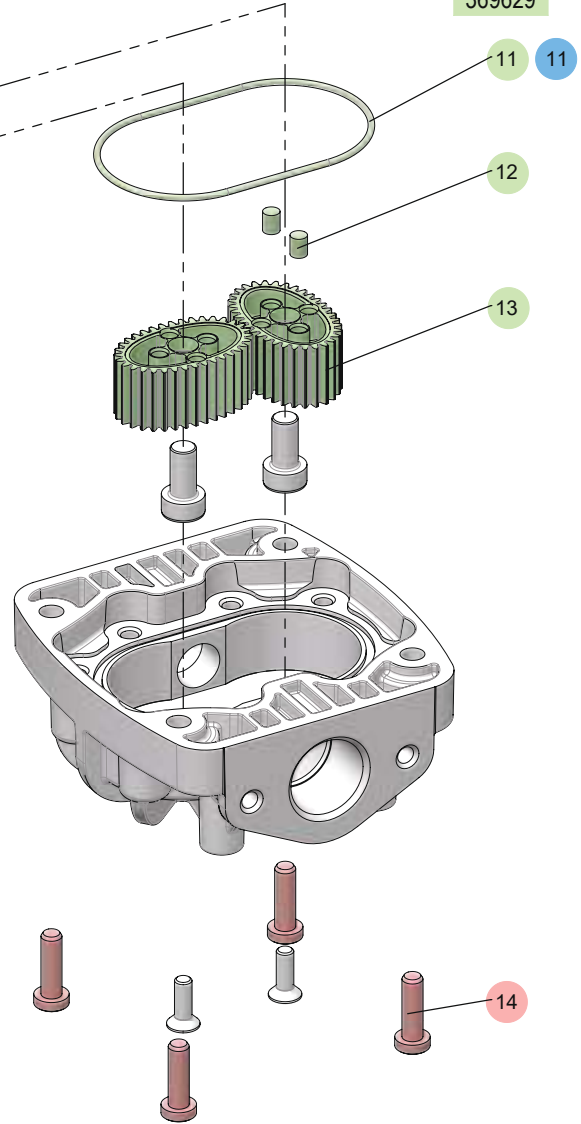

ELECTRONIC METER C30 PVC
 CONTADOR ELECTRÓNICO C30 PVC
 COMPTEUR ÉLECTRONIQUE C30 PVC
 ELEKTRONIK-ANBAUZÄHLER C30 PVC

366010

Kit N°
369629

Kit N°
369623

Kit N°
369631

Kit N°
369642

SPARE PARTS KITS / KITS DE RECAMBIO / KITS DE REMPLACEMENT / AUSTAUSCHKITS

Part No. / Cód. / Réf. / Art. Nr.:

 ELECTRONIC METER C30 PVC
 CONTADOR ELECTRÓNICO C30 PVC
 COMPTEUR ÉLECTRONIQUE C30 PVC
 ELEKTRONIK-ANBAUZÄHLER C30 PVC

366010
SPARE PARTS KITS / KITS DE RECAMBIO / KITS DE REMPLACEMENT / AUSTAUSCHKITS

	Part No. Cód. Réf. Art. Nr.	Incl. Pos.	Description	Descripción	Description	Beschreibung	Remarks Observaciones Remarques Bemerkungen
	369623	1, 2x(2), 3, 4, 5, 7, 4x(8), 4x(14)	PCB Kit	Kit PCB	Kit PCB	PCB Kit	-
	369629	11, 2x(12), 2x(13)	Gears Kit	Kit Engranajes	Kit d'Engrenages	Zahnradsatz	-
	369631	2x(6)	Battery Kit	Kit de Pilas	Kit de Batterie	Batterie-Kit	-
	369642	8x(8), 9, 10	Measuring Chamber Kit	Kit Tapa Cámara	Kit de Chambre de Mesure	Messkammer-Kit	-