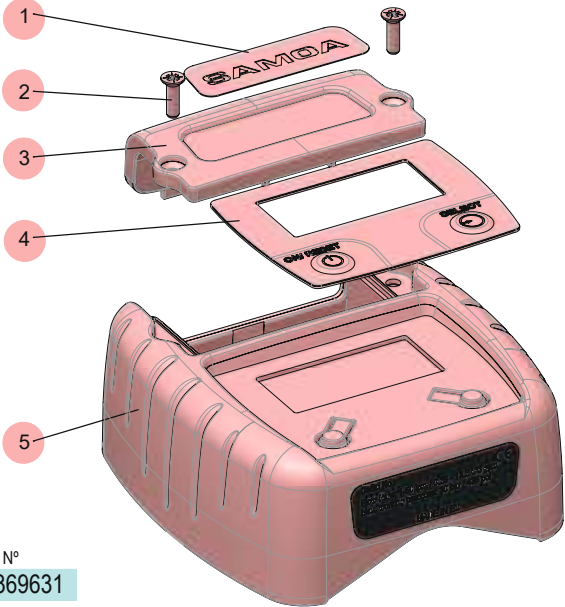

ELECTRONIC METER C30 PVC
 CONTADOR ELECTRÓNICO C30 PVC
 COMPTEUR ÉLECTRONIQUE C30 PVC
 ELEKTRONIK-ANBAUZÄHLER C30 PVC

366010

Kit N°
369629

Kit N°
369623

Kit N°
369631

Kit N°
369642

SPARE PARTS KITS / KITS DE RECAMBIO / KITS DE REMPLACEMENT / AUSTAUSCHKITS

Part No. / Cód. / Réf. / Art. Nr.:

 ELECTRONIC METER C30 PVC
 CONTADOR ELECTRÓNICO C30 PVC
 COMPTEUR ÉLECTRONIQUE C30 PVC
 ELEKTRONIK-ANBAUZÄHLER C30 PVC

366010
SPARE PARTS KITS / KITS DE RECAMBIO / KITS DE REMPLACEMENT / AUSTAUSCHKITS