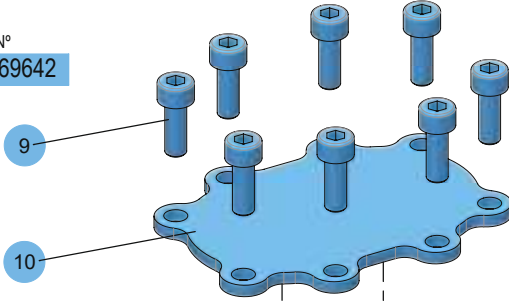

ELECTRONIC METER C30 PVC
 CONTADOR ELECTRÓNICO C30 PVC
 COMPTEUR ÉLECTRONIQUE C30 PVC
 ELEKTRONIK-ANBAUZÄHLER C30 PVC

366010

Kit N°
369629

Kit N°
369623

Kit N°
369631

Kit N°
369642

SPARE PARTS KITS / KITS DE RECAMBIO / KITS DE REMPLACEMENT / AUSTAUSCHKITS

Part No. / Cód. / Réf. / Art. Nr.:

 ELECTRONIC METER C30 PVC
 CONTADOR ELECTRÓNICO C30 PVC
 COMPTEUR ÉLECTRONIQUE C30 PVC
 ELEKTRONIK-ANBAUZÄHLER C30 PVC

366010
SPARE PARTS KITS / KITS DE RECAMBIO / KITS DE REMPLACEMENT / AUSTAUSCHKITS