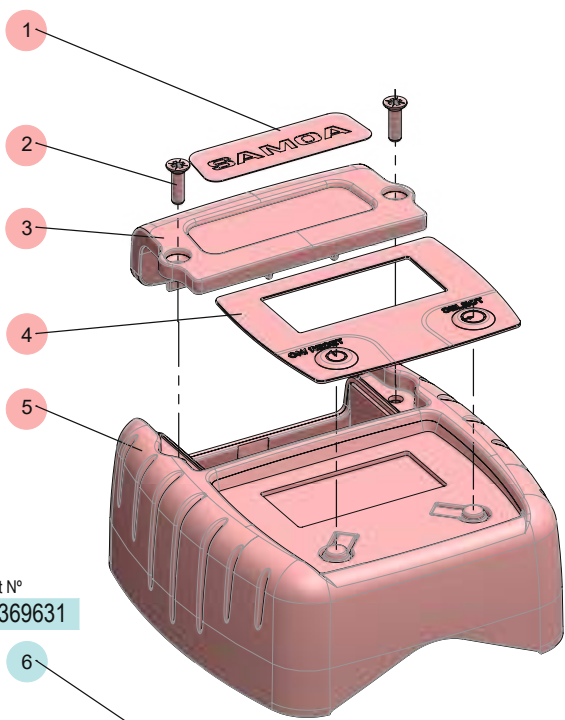

ELECTRONIC METER C30 AISI 316 SS
 CONTADOR ELECTRÓNICO C30 AISI 316 SS
 COMPTEUR ÉLECTRONIQUE C30 AISI 316 SS
 ELEKTRONIK-ANBAUZÄHLER C30 AISI 316 SS

Part No. / Cód. / Réf. / Art. Nr.:

366020

Kit N°
369620

Kit N°
369631

Kit N°
369643

Kit N°
369629

R. 03/22

2022_03_22-12:30

SPARE PARTS KITS / KITS DE RECAMBIO / KITS DE REMPLACEMENT / AUSTAUSCHKITS

Part No. / Cód. / Réf. / Art. Nr.:

ELECTRONIC METER C30 AISI 316 SS
 CONTADOR ELECTRÓNICO C30 AISI 316 SS
 COMPTEUR ÉLECTRONIQUE C30 AISI 316 SS
 ELEKTRONIK-ANBAUZÄHLER C30 AISI 316 SS