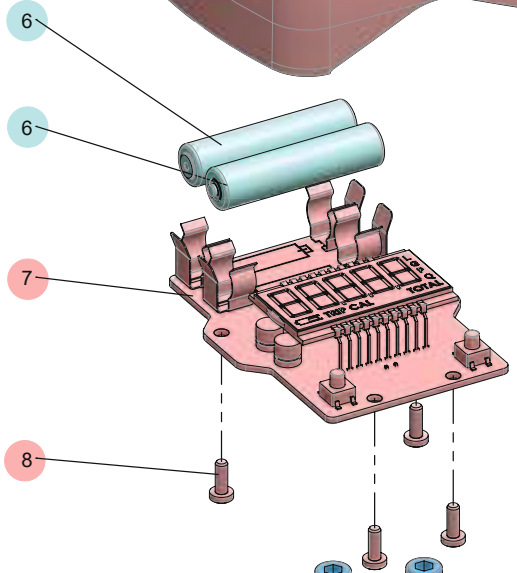

ELECTRONIC METER C30 AISI 316 SS
 CONTADOR ELECTRÓNICO C30 AISI 316 SS
 COMPTEUR ÉLECTRONIQUE C30 AISI 316 SS
 ELEKTRONIK-ANBAUZÄHLER C30 AISI 316 SS

Part No. / Cód. / Réf. / Art. Nr.:

366020

Kit N°
369620

Kit N°
369631

Kit N°
369643

Kit N°
369629

R. 03/22

2022_03_22-12:30

SPARE PARTS KITS / KITS DE RECAMBIO / KITS DE REMPLACEMENT / AUSTAUSCHKITS

Part No. / Cód. / Réf. / Art. Nr.:

ELECTRONIC METER C30 AISI 316 SS
 CONTADOR ELECTRÓNICO C30 AISI 316 SS
 COMPTEUR ÉLECTRONIQUE C30 AISI 316 SS
 ELEKTRONIK-ANBAUZÄHLER C30 AISI 316 SS

366020

SPARE PARTS KITS / KITS DE RECAMBIO / KITS DE REMPLACEMENT / AUSTAUSCHKITS

	Part No. Cód. Réf. Art. Nr.	Incl. Pos.	Description	Descripción	Description	Beschreibung	Remarks Observaciones Remarques Bemerkungen
	369620	1, 2x(2), 3, 4, 5, 7, 4x(8), 4x(14)	PCB Kit	Kit PCB	Kit PCB	PCB Kit	-
	369629	11, 2x(12), 2x(13)	Gears Kit	Kit Engranajes	Kit d'Engrenages	Zahnradsatz	-
	369631	2x(6)	Battery Kit	Kit de Pilas	Kit de Batterie	Batterie-Kit	-
	369643	8x(9), 10, 11	Measuring Chamber Kit	Kit Tapa Cámara	Kit de Chambre de Mesure	Messkammer-Kit	-