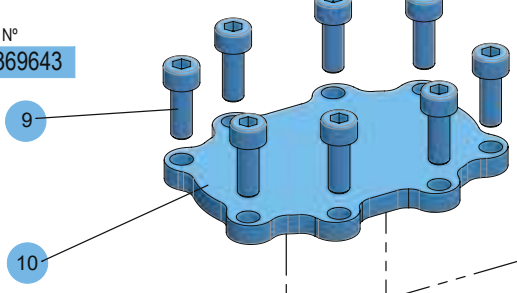

ELECTRONIC METER C30 AISI 316 SS
 CONTADOR ELECTRÓNICO C30 AISI 316 SS
 COMPTEUR ÉLECTRONIQUE C30 AISI 316 SS
 ELEKTRONIK-ANBAUZÄHLER C30 AISI 316 SS

Part No. / Cód. / Réf. / Art. Nr.:

366020

Kit N°
369620

Kit N°
369631

Kit N°
369643

Kit N°
369629

R. 03/22

2022_03_22-12:30

SPARE PARTS KITS / KITS DE RECAMBIO / KITS DE REMPLACEMENT / AUSTAUSCHKITS

Part No. / Cód. / Réf. / Art. Nr.:

ELECTRONIC METER C30 AISI 316 SS
 CONTADOR ELECTRÓNICO C30 AISI 316 SS
 COMPTEUR ÉLECTRONIQUE C30 AISI 316 SS
 ELEKTRONIK-ANBAUZÄHLER C30 AISI 316 SS

366020

SPARE PARTS KITS / KITS DE RECAMBIO / KITS DE REMPLACEMENT / AUSTAUSCHKITS

	Part No. Cód. Réf. Art. Nr.	Incl. Pos.	Description	Descripción	Description	Beschreibung	Remarks Observaciones Remarques Bemerkungen
	369620	1, 2x(2), 3, 4, 5, 7, 4x(8), 4x(14)	PCB Kit	Kit PCB	Kit PCB	PCB Kit	-
	369629	11, 2x(12), 2x(13)	Gears Kit	Kit Engranajes	Kit d'Engrenages	Zahnradsatz	-
	369631	2x(6)	Battery Kit	Kit de Pilas	Kit de Batterie	Batterie-Kit	-
	369643	8x(9), 10, 11	Measuring Chamber Kit	Kit Tapa Cámara	Kit de Chambre de Mesure	Messkammer-Kit	-