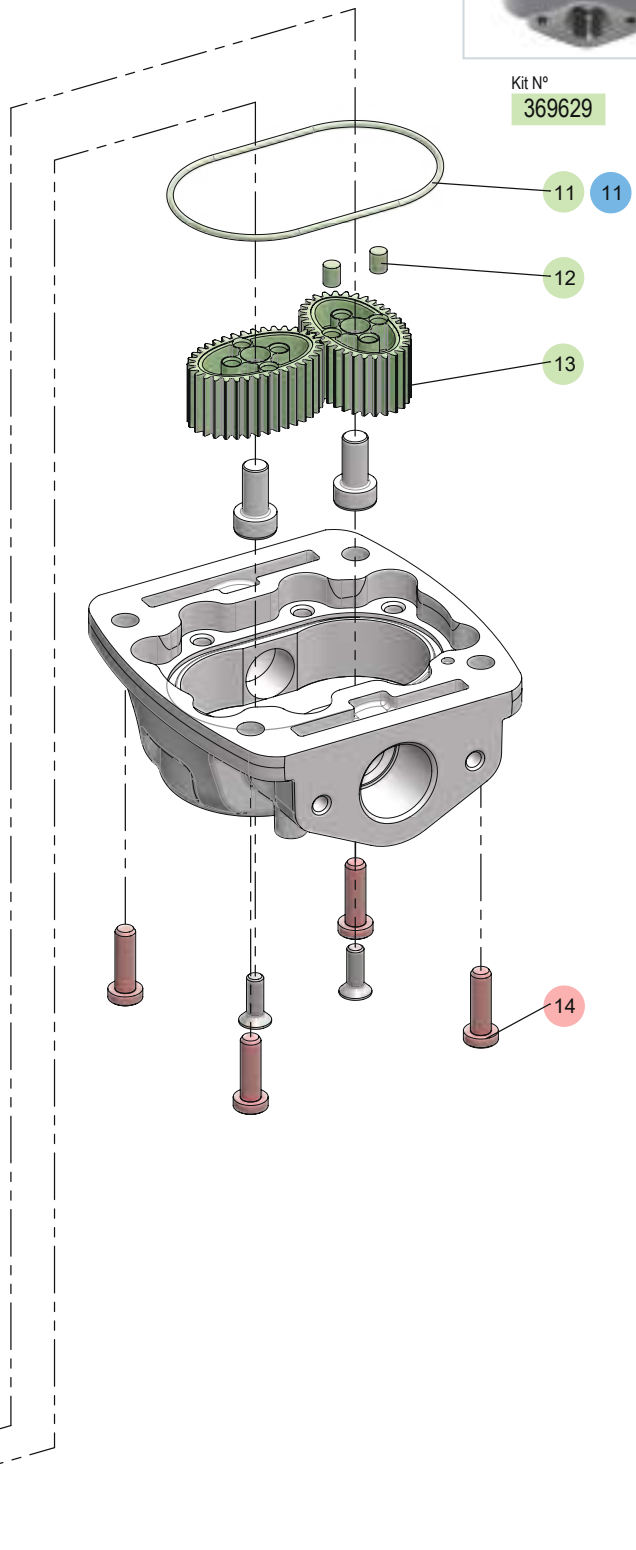

ELECTRONIC METER C30 AISI 316 SS
 CONTADOR ELECTRÓNICO C30 AISI 316 SS
 COMPTEUR ÉLECTRONIQUE C30 AISI 316 SS
 ELEKTRONIK-ANBAUZÄHLER C30 AISI 316 SS

Part No. / Cód. / Réf. / Art. Nr.:

366020

Kit N°
369620

Kit N°
369631

Kit N°
369643

Kit N°
369629

R. 03/22

2022_03_22-12:30

SPARE PARTS KITS / KITS DE RECAMBIO / KITS DE REMPLACEMENT / AUSTAUSCHKITS

Part No. / Cód. / Réf. / Art. Nr.:

ELECTRONIC METER C30 AISI 316 SS
 CONTADOR ELECTRÓNICO C30 AISI 316 SS
 COMPTEUR ÉLECTRONIQUE C30 AISI 316 SS
 ELEKTRONIK-ANBAUZÄHLER C30 AISI 316 SS

366020

SPARE PARTS KITS / KITS DE RECAMBIO / KITS DE REMPLACEMENT / AUSTAUSCHKITS

	Part No. Cód. Réf. Art. Nr.	Incl. Pos.	Description	Descripción	Description	Beschreibung	Remarks Observaciones Remarques Bemerkungen
	369620	1, 2x(2), 3, 4, 5, 7, 4x(8), 4x(14)	PCB Kit	Kit PCB	Kit PCB	PCB Kit	-
	369629	11, 2x(12), 2x(13)	Gears Kit	Kit Engranajes	Kit d'Engrenages	Zahnradsatz	-
	369631	2x(6)	Battery Kit	Kit de Pilas	Kit de Batterie	Batterie-Kit	-
	369643	8x(9), 10, 11	Measuring Chamber Kit	Kit Tapa Cámara	Kit de Chambre de Mesure	Messkammer-Kit	-