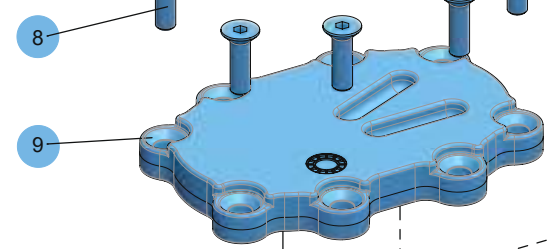

PULSE METER 1/2" CGI30 AL  
 CONTADOR DE PULSOS 1/2" CGI30 AL  
 COMPTEUR D'IMPULSIONS 1/2" CGI30 AL  
 IMPULSZÄHLER 1/2" CGI30 AL

Part No. / Cód. / Réf. / Art. Nr.:

**366050**

Kit N°  
**369644**

Kit N°  
**369641**