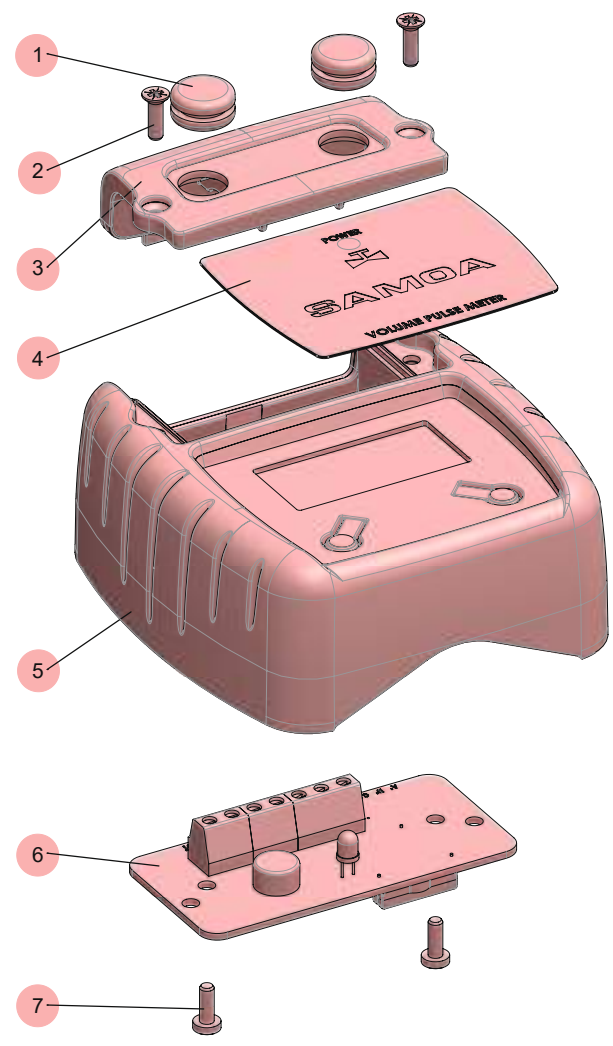

PULSE METER 1/2" CGI30 AL  
 CONTADOR DE PULSOS 1/2" CGI30 AL  
 COMPTEUR D'IMPULSIONS 1/2" CGI30 AL  
 IMPULSZÄHLER 1/2" CGI30 AL

Part No. / Cód. / Réf. / Art. Nr.:

**366050**

Kit N°  
**369644**

Kit N°  
**369641**

Kit N°  
**369634**

R. 03/22

2022\_03\_22-12:30

**SPARE PARTS KITS / KITS DE RECAMBIO / KITS DE REMPLACEMENT / AUSTAUSCHKITS**

Part No. / Cód. / Réf. / Art. Nr.:

 PULSE METER 1/2" CGI30 AL  
 CONTADOR DE PULSOS 1/2" CGI30 AL  
 COMPTEUR D'IMPULSIONS 1/2" CGI30 AL  
 IMPULSZÄHLER 1/2" CGI30 AL

**366050**
**SPARE PARTS KITS / KITS DE RECAMBIO / KITS DE REMPLACEMENT / AUSTAUSCHKITS**

	Part No. Cód. Réf. Art. Nr.	Incl. Pos.	Description	Descripción	Description	Beschreibung	Remarks Observaciones Remarques Bemerkungen
	<b>369634</b>	10, 4x(11), 2x(12)	Gears Kit	Kit Engranajes	Kit d'Engrenages	Zahnradatz	-
	<b>369641</b>	8x(8), 9, 10	Camera Cover Kit	Kit Tapa Cámara	Kit Couvercle du Caméra	Kamera-Deckel Kit	-
	<b>369644</b>	2x(1), 2x(2), 3, 4, 5, 6, 2x(7), 4x(13)	PCB Kit	Kit PCB	Kit PCB	PCB Kit	-