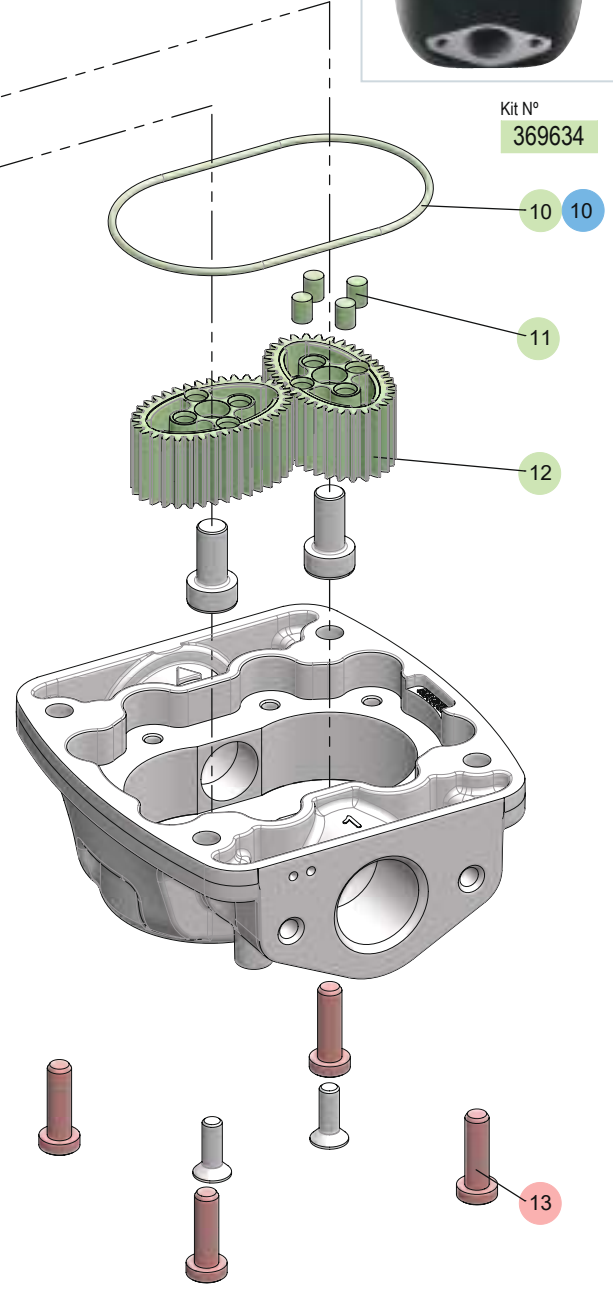

PULSE METER 1/2" CGI30 AL  
 CONTADOR DE PULSOS 1/2" CGI30 AL  
 COMPTEUR D'IMPULSIONS 1/2" CGI30 AL  
 IMPULSZÄHLER 1/2" CGI30 AL

Part No. / Cód. / Réf. / Art. Nr.:

**366050**

Kit N°  
**369644**

Kit N°  
**369641**

Kit N°  
**369634**

R. 03/22

2022\_03\_22-12:30

**SPARE PARTS KITS / KITS DE RECAMBIO / KITS DE REMPLACEMENT / AUSTAUSCHKITS**

Part No. / Cód. / Réf. / Art. Nr.:

 PULSE METER 1/2" CGI30 AL  
 CONTADOR DE PULSOS 1/2" CGI30 AL  
 COMPTEUR D'IMPULSIONS 1/2" CGI30 AL  
 IMPULSZÄHLER 1/2" CGI30 AL

**366050**
**SPARE PARTS KITS / KITS DE RECAMBIO / KITS DE REMPLACEMENT / AUSTAUSCHKITS**

	Part No. Cód. Réf. Art. Nr.	Incl. Pos.	Description	Descripción	Description	Beschreibung	Remarks Observaciones Remarques Bemerkungen
	<b>369634</b>	10, 4x(11), 2x(12)	Gears Kit	Kit Engranajes	Kit d'Engrenages	Zahnradatz	-
	<b>369641</b>	8x(8), 9, 10	Camera Cover Kit	Kit Tapa Cámara	Kit Couvercle du Caméra	Kamera-Deckel Kit	-
	<b>369644</b>	2x(1), 2x(2), 3, 4, 5, 6, 2x(7), 4x(13)	PCB Kit	Kit PCB	Kit PCB	PCB Kit	-