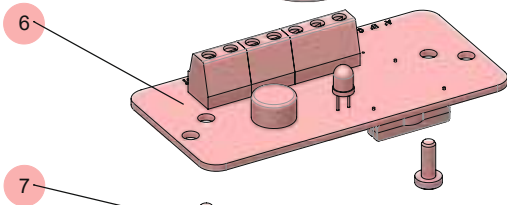

PULSE METER 1/2" CGI30 PVC
 CONTADOR DE PULSOS 1/2" CGI30 PVC
 COMPTEUR D'IMPULSIONS 1/2" CGI30 PVC
 IMPULSZÄHLER 1/2" CGI30 PVC

366053

Kit N°
369630

Kit N°
369644

Kit N°
369642

SPARE PARTS KITS / KITS DE RECAMBIO / KITS DE REMPLACEMENT / AUSTAUSCHKITS

Part No. / Cód. / Réf. / Art. Nr.:

PULSE METER 1/2" CGI30 PVC
 CONTADOR DE PULSOS 1/2" CGI30 PVC
 COMPTEUR D'IMPULSIONS 1/2" CGI30 PVC
 IMPULSZÄHLER 1/2" CGI30 PVC

366053

SPARE PARTS KITS / KITS DE RECAMBIO / KITS DE REMPLACEMENT / AUSTAUSCHKITS

	Part No. Cód. Réf. Art. Nr.	Incl. Pos.	Description	Descripción	Description	Beschreibung	Remarks Observaciones Remarques Bemerkungen
	369630	10, 4x(11), 2x(12)	Gears Kit	Kit Engranajes	Kit d'Engrenages	Zahnradatz	-
	369642	8x(8), 9, 10	Measuring Chamber Kit	Kit Tapa Cámara	Kit de Chambre de Mesure	Messkammer-Kit	-
	369644	2x(1), 2x(2), 3, 4, 5, 6, 2x(7), 4x(13)	PCB Kit	Kit PCB	Kit PCB	PCB Kit	-