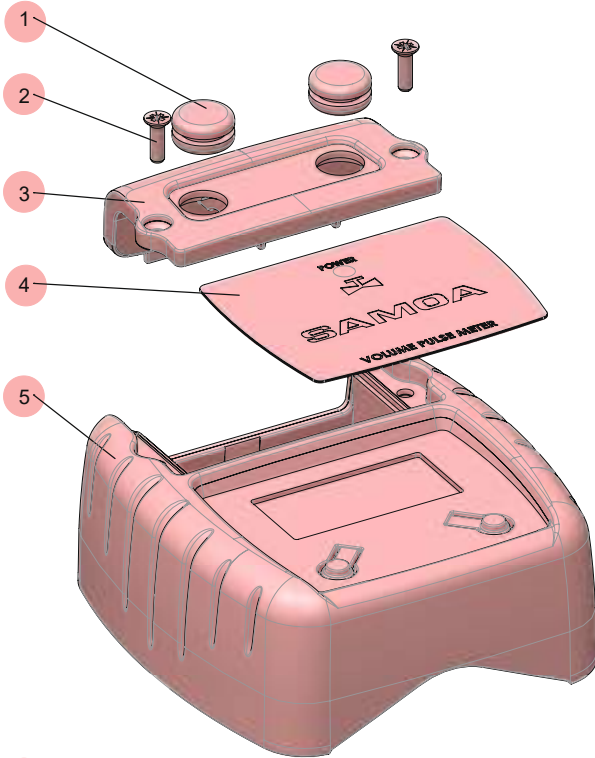

PULSE METER 1/2" CGI30 PVC
 CONTADOR DE PULSOS 1/2" CGI30 PVC
 COMPTEUR D'IMPULSIONS 1/2" CGI30 PVC
 IMPULSZÄHLER 1/2" CGI30 PVC

366053

Kit N°
369630

Kit N°
369644

Kit N°
369642

SPARE PARTS KITS / KITS DE RECAMBIO / KITS DE REMPLACEMENT / AUSTAUSCHKITS

Part No. / Cód. / Réf. / Art. Nr.:

PULSE METER 1/2" CGI30 PVC
 CONTADOR DE PULSOS 1/2" CGI30 PVC
 COMPTEUR D'IMPULSIONS 1/2" CGI30 PVC
 IMPULSZÄHLER 1/2" CGI30 PVC

366053

SPARE PARTS KITS / KITS DE RECAMBIO / KITS DE REMPLACEMENT / AUSTAUSCHKITS

	Part No. Cód. Réf. Art. Nr.	Incl. Pos.	Description	Descripción	Description	Beschreibung	Remarks Observaciones Remarques Bemerkungen
	369630	10, 4x(11), 2x(12)	Gears Kit	Kit Engranajes	Kit d'Engrenages	Zahnradatz	-
	369642	8x(8), 9, 10	Measuring Chamber Kit	Kit Tapa Cámara	Kit de Chambre de Mesure	Messkammer-Kit	-
	369644	2x(1), 2x(2), 3, 4, 5, 6, 2x(7), 4x(13)	PCB Kit	Kit PCB	Kit PCB	PCB Kit	-