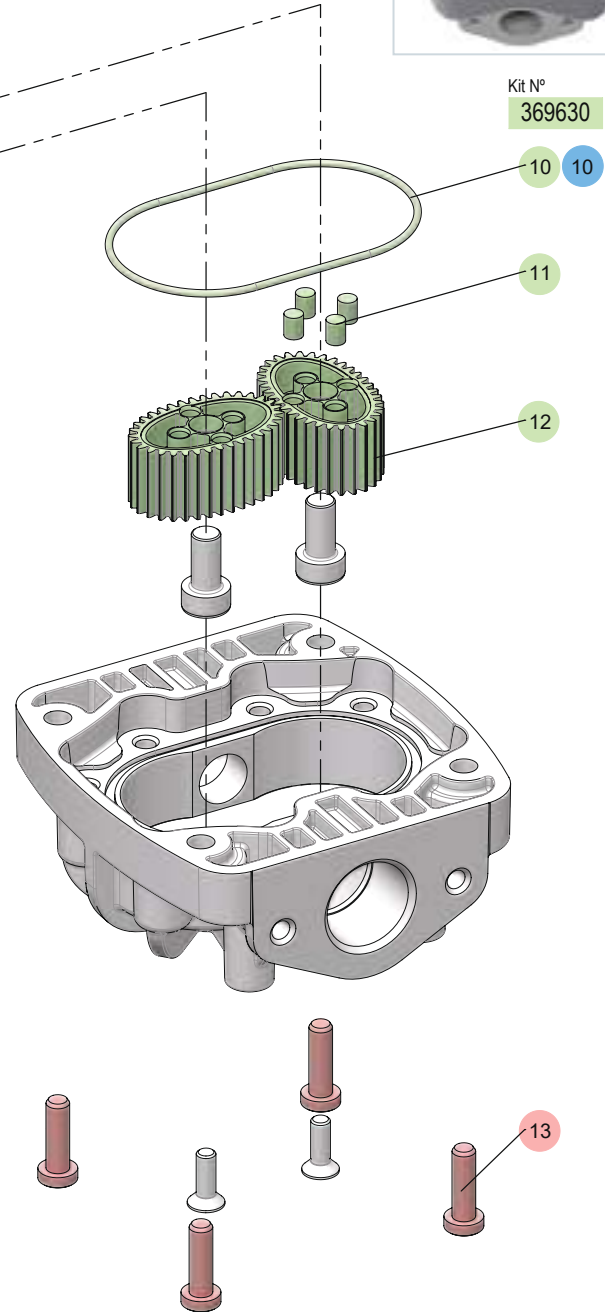

PULSE METER 1/2" CGI30 PVC
 CONTADOR DE PULSOS 1/2" CGI30 PVC
 COMPTEUR D'IMPULSIONS 1/2" CGI30 PVC
 IMPULSZÄHLER 1/2" CGI30 PVC

366053

Kit N°
369630

Kit N°
369644

Kit N°
369642

SPARE PARTS KITS / KITS DE RECAMBIO / KITS DE REMPLACEMENT / AUSTAUSCHKITS

Part No. / Cód. / Réf. / Art. Nr.:

PULSE METER 1/2" CGI30 PVC
 CONTADOR DE PULSOS 1/2" CGI30 PVC
 COMPTEUR D'IMPULSIONS 1/2" CGI30 PVC
 IMPULSZÄHLER 1/2" CGI30 PVC

366053

SPARE PARTS KITS / KITS DE RECAMBIO / KITS DE REMPLACEMENT / AUSTAUSCHKITS

	Part No. Cód. Réf. Art. Nr.	Incl. Pos.	Description	Descripción	Description	Beschreibung	Remarks Observaciones Remarques Bemerkungen
	369630	10, 4x(11), 2x(12)	Gears Kit	Kit Engranajes	Kit d'Engrenages	Zahnradatz	-
	369642	8x(8), 9, 10	Measuring Chamber Kit	Kit Tapa Cámara	Kit de Chambre de Mesure	Messkammer-Kit	-
	369644	2x(1), 2x(2), 3, 4, 5, 6, 2x(7), 4x(13)	PCB Kit	Kit PCB	Kit PCB	PCB Kit	-