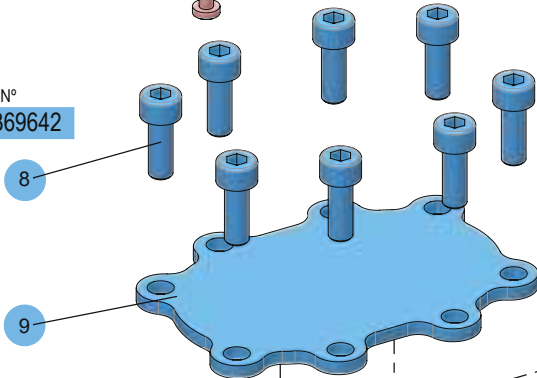

PULSE METER 1/2" CGI30 PVC
 CONTADOR DE PULSOS 1/2" CGI30 PVC
 COMPTEUR D'IMPULSIONS 1/2" CGI30 PVC
 IMPULSZÄHLER 1/2" CGI30 PVC

366053

Kit N°
369630

Kit N°
369644

Kit N°
369642

SPARE PARTS KITS / KITS DE RECAMBIO / KITS DE REMPLACEMENT / AUSTAUSCHKITS

Part No. / Cód. / Réf. / Art. Nr.:

PULSE METER 1/2" CGI30 PVC
 CONTADOR DE PULSOS 1/2" CGI30 PVC
 COMPTEUR D'IMPULSIONS 1/2" CGI30 PVC
 IMPULSZÄHLER 1/2" CGI30 PVC

366053

SPARE PARTS KITS / KITS DE RECAMBIO / KITS DE REMPLACEMENT / AUSTAUSCHKITS

	Part No. Cód. Réf. Art. Nr.	Incl. Pos.	Description	Descripción	Description	Beschreibung	Remarks Observaciones Remarques Bemerkungen
	369630	10, 4x(11), 2x(12)	Gears Kit	Kit Engranajes	Kit d'Engrenages	Zahnradatz	-
	369642	8x(8), 9, 10	Measuring Chamber Kit	Kit Tapa Cámara	Kit de Chambre de Mesure	Messkammer-Kit	-
	369644	2x(1), 2x(2), 3, 4, 5, 6, 2x(7), 4x(13)	PCB Kit	Kit PCB	Kit PCB	PCB Kit	-