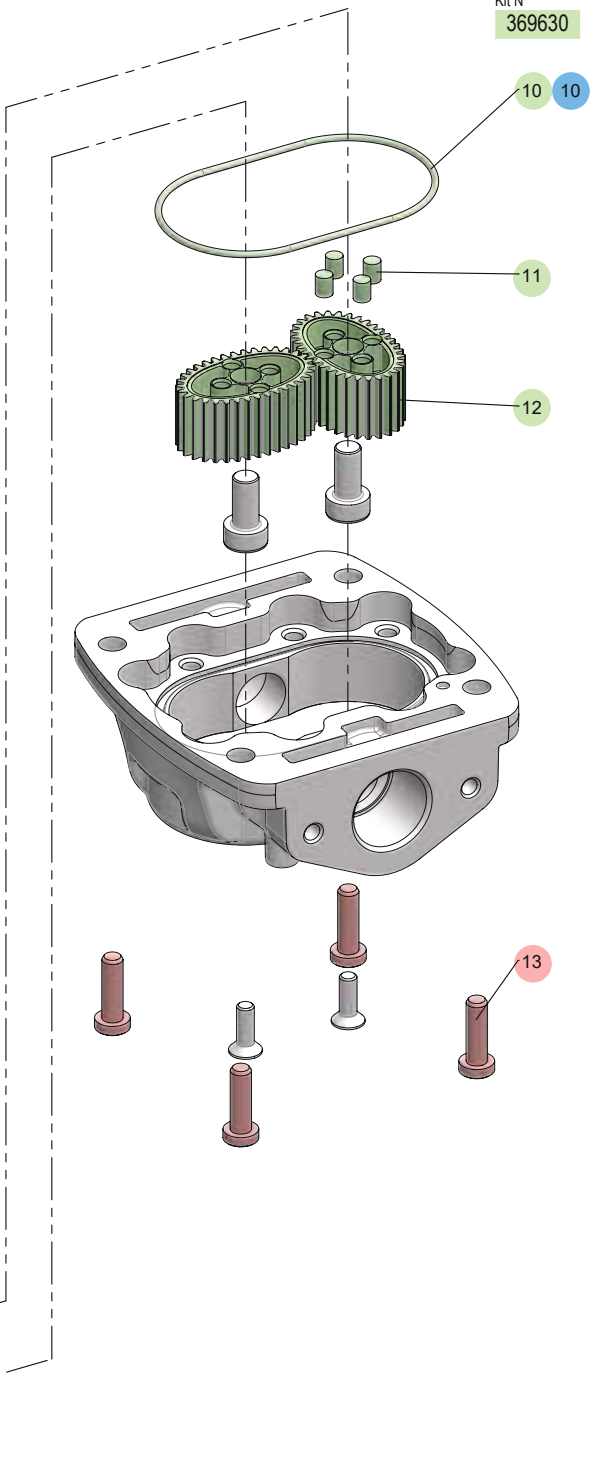

PULSE METER 1/2" CGI30 AISI 316 SS
 CONTADOR DE PULSOS 1/2" CGI30 AISI 316 SS
 COMPTEUR D'IMPULSIONS 1/2" CGI30 AISI 316 SS
 IMPULSZÄHLER 1/2" CGI30 AISI 316 SS

366055

Kit N°
369644

Kit N°
369643

Kit N°
369630

2022_03_22-12:30

R. 03/22

SPARE PARTS KITS / KITS DE RECAMBIO / KITS DE REMPLACEMENT / AUSTAUSCHKITS

Part No. / Cód. / Réf. / Art. Nr.:

PULSE METER 1/2" CGI30 AISI 316 SS
 CONTADOR DE PULSOS 1/2" CGI30 AISI 316 SS
 COMPTEUR D'IMPULSIONS 1/2" CGI30 AISI 316 SS
 IMPULSZÄHLER 1/2" CGI30 AISI 316 SS

366055

SPARE PARTS KITS / KITS DE RECAMBIO / KITS DE REMPLACEMENT / AUSTAUSCHKITS

	Part No. Cód. Réf. Art. Nr.	Incl. Pos.	Description	Descripción	Description	Beschreibung	Remarks Observaciones Remarques Bemerkungen
	369630	10, 4x(11), 2x(12)	Gears Kit	Kit Engranajes	Kit d'Engrenages	Zahnradatz	-
	369643	8x(8), 9, 10	Measuring Chamber Kit	Kit Tapa Cámara	Kit de Chambre de Mesure	Messkammer-Kit	-
	369644	2x(1), 2x(2), 3, 4, 5, 6, 2x(7), 13	PCB Kit	Kit PCB	Kit PCB	PCB Kit	-