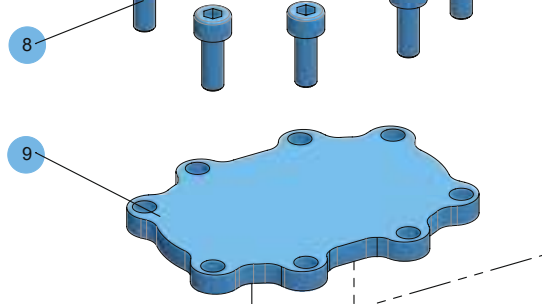

PULSE METER 1/2" CGI30 AISI 316 SS
 CONTADOR DE PULSOS 1/2" CGI30 AISI 316 SS
 COMPTEUR D'IMPULSIONS 1/2" CGI30 AISI 316 SS
 IMPULSZÄHLER 1/2" CGI30 AISI 316 SS

366055

Kit N°
369644

Kit N°
369643

Kit N°
369630

2022_03_22-12:30

R. 03/22

SPARE PARTS KITS / KITS DE RECAMBIO / KITS DE REMPLACEMENT / AUSTAUSCHKITS

Part No. / Cód. / Réf. / Art. Nr.:

PULSE METER 1/2" CGI30 AISI 316 SS
 CONTADOR DE PULSOS 1/2" CGI30 AISI 316 SS
 COMPTEUR D'IMPULSIONS 1/2" CGI30 AISI 316 SS
 IMPULSZÄHLER 1/2" CGI30 AISI 316 SS

366055

SPARE PARTS KITS / KITS DE RECAMBIO / KITS DE REMPLACEMENT / AUSTAUSCHKITS

	Part No. Cód. Réf. Art. Nr.	Incl. Pos.	Description	Descripción	Description	Beschreibung	Remarks Observaciones Remarques Bemerkungen
	369630	10, 4x(11), 2x(12)	Gears Kit	Kit Engranajes	Kit d'Engrenages	Zahnradatz	-
	369643	8x(8), 9, 10	Measuring Chamber Kit	Kit Tapa Cámara	Kit de Chambre de Mesure	Messkammer-Kit	-
	369644	2x(1), 2x(2), 3, 4, 5, 6, 2x(7), 13	PCB Kit	Kit PCB	Kit PCB	PCB Kit	-