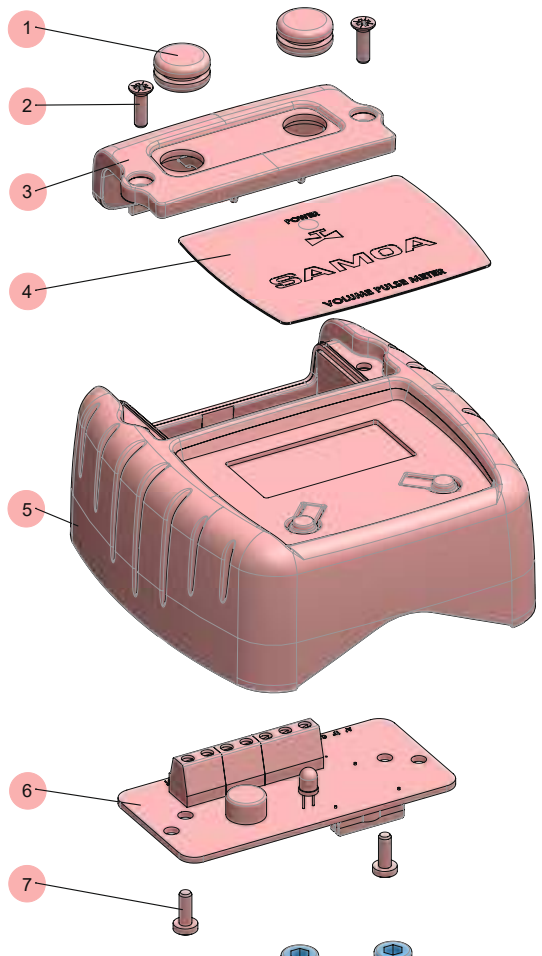

PULSE METER 1/2" CGI30 AISI 316 SS
 CONTADOR DE PULSOS 1/2" CGI30 AISI 316 SS
 COMPTEUR D'IMPULSIONS 1/2" CGI30 AISI 316 SS
 IMPULSZÄHLER 1/2" CGI30 AISI 316 SS

366055

Kit N°
369644

Kit N°
369643

Kit N°
369630

2022_03_22-12:30

R. 03/22

SPARE PARTS KITS / KITS DE RECAMBIO / KITS DE REMPLACEMENT / AUSTAUSCHKITS

Part No. / Cód. / Réf. / Art. Nr.:

PULSE METER 1/2" CGI30 AISI 316 SS
 CONTADOR DE PULSOS 1/2" CGI30 AISI 316 SS
 COMPTEUR D'IMPULSIONS 1/2" CGI30 AISI 316 SS
 IMPULSZÄHLER 1/2" CGI30 AISI 316 SS

366055

SPARE PARTS KITS / KITS DE RECAMBIO / KITS DE REMPLACEMENT / AUSTAUSCHKITS

	Part No. Cód. Réf. Art. Nr.	Incl. Pos.	Description	Descripción	Description	Beschreibung	Remarks Observaciones Remarques Bemerkungen
	369630	10, 4x(11), 2x(12)	Gears Kit	Kit Engranajes	Kit d'Engrenages	Zahnradatz	-
	369643	8x(8), 9, 10	Measuring Chamber Kit	Kit Tapa Cámara	Kit de Chambre de Mesure	Messkammer-Kit	-
	369644	2x(1), 2x(2), 3, 4, 5, 6, 2x(7), 13	PCB Kit	Kit PCB	Kit PCB	PCB Kit	-