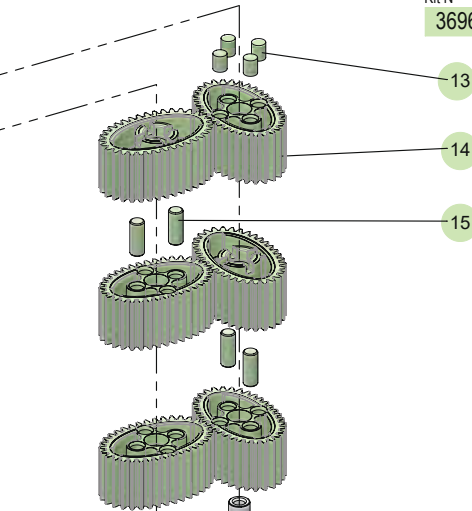

PULSE METER 3/4" CGI70 AL  
 CONTADOR DE PULSOS 3/4" CGI70 AL  
 COMPTEUR D'IMPULSIONS 3/4" CGI70 AL  
 IMPULSZÄHLER 3/4" CGI70 AL

366057

Kit N°  
369644

Kit N°  
369645

Kit N°  
369625

Kit N°  
369646

**SPARE PARTS KITS / KITS DE RECAMBIO / KITS DE REMPLACEMENT / AUSTAUSCHKITS**

Part No. / Cód. / Réf. / Art. Nr.:

 PULSE METER 3/4" CGI70 AL  
 CONTADOR DE PULSOS 3/4" CGI70 AL  
 COMPTEUR D'IMPULSIONS 3/4" CGI70 AL  
 IMPULSZÄHLER 3/4" CGI70 AL

**366057**
**SPARE PARTS KITS / KITS DE RECAMBIO / KITS DE REMPLACEMENT / AUSTAUSCHKITS**

	Part No. Cód. Réf. Art. Nr.	Incl. Pos.	Description	Descripción	Description	Beschreibung	Remarks Observaciones Remarques Bemerkungen
	<b>369625</b>	12, 4x(13), 6x(14), 4x(15)	Gears Kit	Kit Engranajes	Kit d'Engrenages	Zahnradatz	-
	<b>369644</b>	2x(1), 2x(2), 3, 4, 5, 6, 2x(7), 4x(16)	PCB Kit	Kit PCB	Kit PCB	PCB Kit	-
	<b>369645</b>	8x(8), 2x(9), 2x(10), 11, 12	Camera Cover Kit	Kit Tapa Cámara	Kit Couvercle du Caméra	Kamera-Deckel Kit	-
	<b>369646</b>	17, 4x(18)	Fairing Kit	Kit Carena	Kit de Carénage	Verkleidungssatz	-