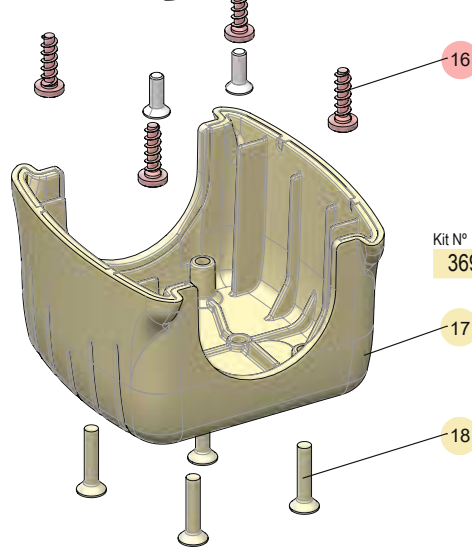

PULSE METER 3/4" CGI70 AL  
 CONTADOR DE PULSOS 3/4" CGI70 AL  
 COMPTEUR D'IMPULSIONS 3/4" CGI70 AL  
 IMPULSZÄHLER 3/4" CGI70 AL

366057

Kit N°  
369644

Kit N°  
369645

Kit N°  
369625

Kit N°  
369646

**SPARE PARTS KITS / KITS DE RECAMBIO / KITS DE REMPLACEMENT / AUSTAUSCHKITS**

Part No. / Cód. / Réf. / Art. Nr.:

 PULSE METER 3/4" CGI70 AL  
 CONTADOR DE PULSOS 3/4" CGI70 AL  
 COMPTEUR D'IMPULSIONS 3/4" CGI70 AL  
 IMPULSZÄHLER 3/4" CGI70 AL

**366057**
**SPARE PARTS KITS / KITS DE RECAMBIO / KITS DE REMPLACEMENT / AUSTAUSCHKITS**

	Part No. Cód. Réf. Art. Nr.	Incl. Pos.	Description	Descripción	Description	Beschreibung	Remarks Observaciones Remarques Bemerkungen
	<b>369625</b>	12, 4x(13), 6x(14), 4x(15)	Gears Kit	Kit Engranajes	Kit d'Engrenages	Zahnradatz	-
	<b>369644</b>	2x(1), 2x(2), 3, 4, 5, 6, 2x(7), 4x(16)	PCB Kit	Kit PCB	Kit PCB	PCB Kit	-
	<b>369645</b>	8x(8), 2x(9), 2x(10), 11, 12	Camera Cover Kit	Kit Tapa Cámara	Kit Couvercle du Caméra	Kamera-Deckel Kit	-
	<b>369646</b>	17, 4x(18)	Fairing Kit	Kit Carena	Kit de Carénage	Verkleidungssatz	-