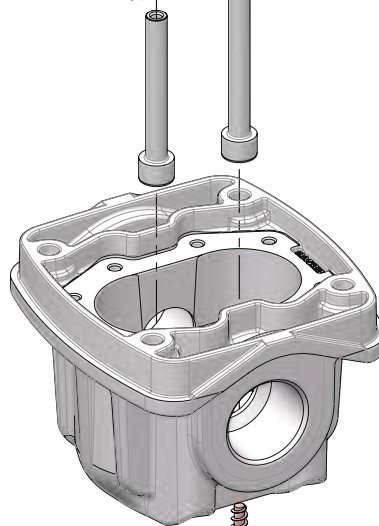

PULSE METER 3/4" CGI70 AL  
 CONTADOR DE PULSOS 3/4" CGI70 AL  
 COMPTEUR D'IMPULSIONS 3/4" CGI70 AL  
 IMPULSZÄHLER 3/4" CGI70 AL

366057

Kit N°  
369644

Kit N°  
369645

Kit N°  
369625

Kit N°  
369646

**SPARE PARTS KITS / KITS DE RECAMBIO / KITS DE REMPLACEMENT / AUSTAUSCHKITS**

Part No. / Cód. / Réf. / Art. Nr.:

 PULSE METER 3/4" CGI70 AL  
 CONTADOR DE PULSOS 3/4" CGI70 AL  
 COMPTEUR D'IMPULSIONS 3/4" CGI70 AL  
 IMPULSZÄHLER 3/4" CGI70 AL

**366057**
**SPARE PARTS KITS / KITS DE RECAMBIO / KITS DE REMPLACEMENT / AUSTAUSCHKITS**

	Part No. Cód. Réf. Art. Nr.	Incl. Pos.	Description	Descripción	Description	Beschreibung	Remarks Observaciones Remarques Bemerkungen
	<b>369625</b>	12, 4x(13), 6x(14), 4x(15)	Gears Kit	Kit Engranajes	Kit d'Engrenages	Zahnradatz	-
	<b>369644</b>	2x(1), 2x(2), 3, 4, 5, 6, 2x(7), 4x(16)	PCB Kit	Kit PCB	Kit PCB	PCB Kit	-
	<b>369645</b>	8x(8), 2x(9), 2x(10), 11, 12	Camera Cover Kit	Kit Tapa Cámara	Kit Couvercle du Caméra	Kamera-Deckel Kit	-
	<b>369646</b>	17, 4x(18)	Fairing Kit	Kit Carena	Kit de Carénage	Verkleidungssatz	-