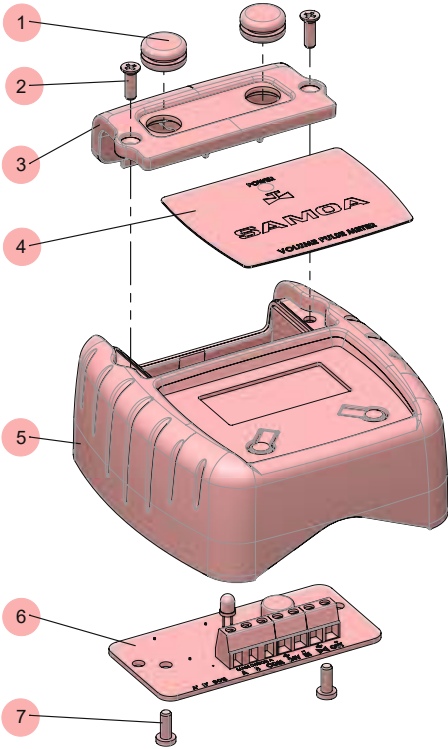

PULSE METER 3/4" CGI70 AL  
 CONTADOR DE PULSOS 3/4" CGI70 AL  
 COMPTEUR D'IMPULSIONS 3/4" CGI70 AL  
 IMPULSZÄHLER 3/4" CGI70 AL

366057

Kit N°  
369644

Kit N°  
369645

Kit N°  
369625

Kit N°  
369646

**SPARE PARTS KITS / KITS DE RECAMBIO / KITS DE REMPLACEMENT / AUSTAUSCHKITS**

Part No. / Cód. / Réf. / Art. Nr.:

 PULSE METER 3/4" CGI70 AL  
 CONTADOR DE PULSOS 3/4" CGI70 AL  
 COMPTEUR D'IMPULSIONS 3/4" CGI70 AL  
 IMPULSZÄHLER 3/4" CGI70 AL

**366057**
**SPARE PARTS KITS / KITS DE RECAMBIO / KITS DE REMPLACEMENT / AUSTAUSCHKITS**

	Part No. Cód. Réf. Art. Nr.	Incl. Pos.	Description	Descripción	Description	Beschreibung	Remarks Observaciones Remarques Bemerkungen
	<b>369625</b>	12, 4x(13), 6x(14), 4x(15)	Gears Kit	Kit Engranajes	Kit d'Engrenages	Zahnradatz	-
	<b>369644</b>	2x(1), 2x(2), 3, 4, 5, 6, 2x(7), 4x(16)	PCB Kit	Kit PCB	Kit PCB	PCB Kit	-
	<b>369645</b>	8x(8), 2x(9), 2x(10), 11, 12	Camera Cover Kit	Kit Tapa Cámara	Kit Couvercle du Caméra	Kamera-Deckel Kit	-
	<b>369646</b>	17, 4x(18)	Fairing Kit	Kit Carena	Kit de Carénage	Verkleidungssatz	-