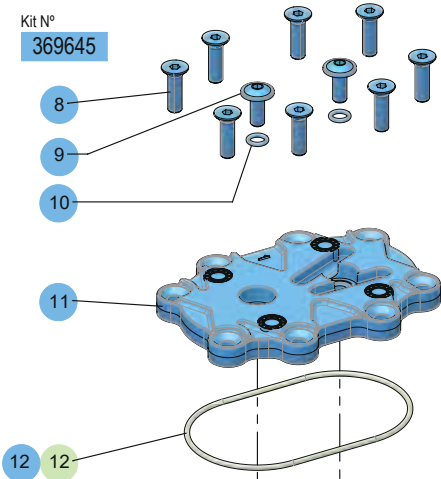

PULSE METER 3/4" CGI70 AL  
 CONTADOR DE PULSOS 3/4" CGI70 AL  
 COMPTEUR D'IMPULSIONS 3/4" CGI70 AL  
 IMPULSZÄHLER 3/4" CGI70 AL

366057

Kit N°  
369644

Kit N°  
369645

Kit N°  
369625

Kit N°  
369646

**SPARE PARTS KITS / KITS DE RECAMBIO / KITS DE REMPLACEMENT / AUSTAUSCHKITS**

Part No. / Cód. / Réf. / Art. Nr.:

 PULSE METER 3/4" CGI70 AL  
 CONTADOR DE PULSOS 3/4" CGI70 AL  
 COMPTEUR D'IMPULSIONS 3/4" CGI70 AL  
 IMPULSZÄHLER 3/4" CGI70 AL

**366057**
**SPARE PARTS KITS / KITS DE RECAMBIO / KITS DE REMPLACEMENT / AUSTAUSCHKITS**

	Part No. Cód. Réf. Art. Nr.	Incl. Pos.	Description	Descripción	Description	Beschreibung	Remarks Observaciones Remarques Bemerkungen
	<b>369625</b>	12, 4x(13), 6x(14), 4x(15)	Gears Kit	Kit Engranajes	Kit d'Engrenages	Zahnradatz	-
	<b>369644</b>	2x(1), 2x(2), 3, 4, 5, 6, 2x(7), 4x(16)	PCB Kit	Kit PCB	Kit PCB	PCB Kit	-
	<b>369645</b>	8x(8), 2x(9), 2x(10), 11, 12	Camera Cover Kit	Kit Tapa Cámara	Kit Couvercle du Caméra	Kamera-Deckel Kit	-
	<b>369646</b>	17, 4x(18)	Fairing Kit	Kit Carena	Kit de Carénage	Verkleidungssatz	-