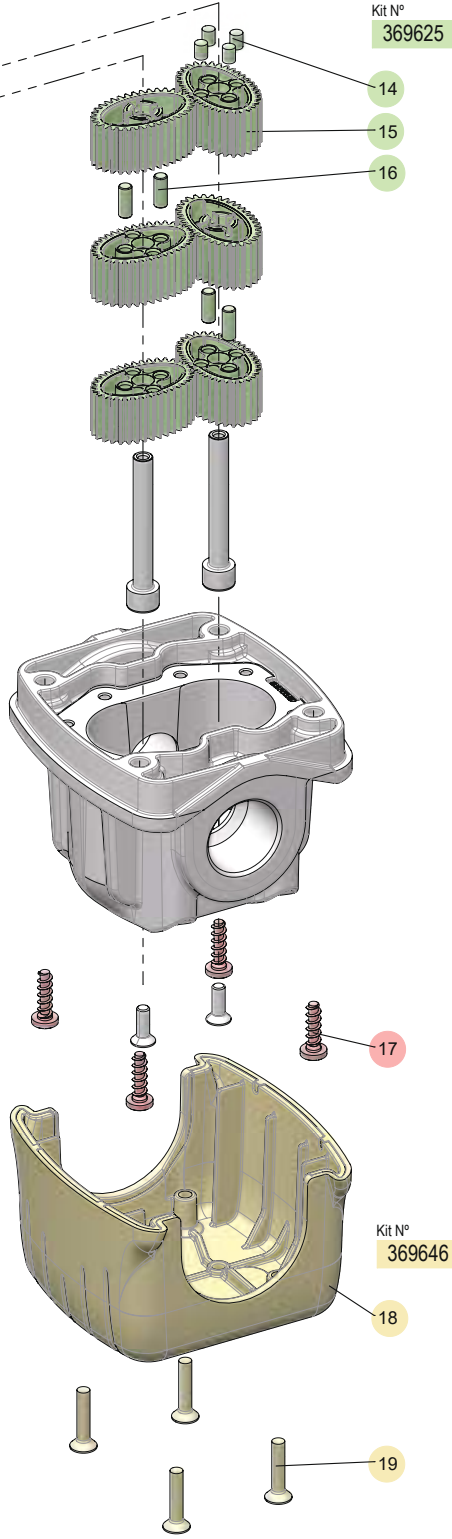

HIGH FLOW ELECTRONIC METER C70 AL
 CONTADOR ELECTRÓNICO GRAN CAUDAL C70 AL
 COMPTEUR ÉLECTRONIQUE C70 AL
 ELEKTRONIK-ANBAUZÄHLER C70 AL

Part No. / Cód. / Réf. / Art. Nr.:

366060

SPARE PARTS KITS / KITS DE RECAMBIO / KITS DE REMPLACEMENT / AUSTAUSCHKITS

Part No. / Cód. / Réf. / Art. Nr.:

 HIGH FLOW ELECTRONIC METER C70 AL
 CONTADOR ELECTRÓNICO GRAN CAUDAL C70 AL
 COMPTEUR ÉLECTRONIQUE C70 AL
 ELEKTRONIK-ANBAUZÄHLER C70 AL

366060
SPARE PARTS KITS / KITS DE RECAMBIO / KITS DE REMPLACEMENT / AUSTAUSCHKITS

	Part No. Cód. Réf. Art. Nr.	Incl. Pos.	Description	Descripción	Description	Beschreibung	Remarks Observaciones Remarques Bemerkungen
	369625	13, 4x(14), 6x(15), 4x(16)	Gears Kit	Kit Engranajes	Kit d'Engrenages	Zahnradatz	-
	369631	2x(6)	Battery Kit	Kit de Pilas	Kit de Batterie	Batterie-Kit	-
	369632	1, 2x(2), 3, 4, 5, 7, 4x(8), 4x(17)	PCB Kit	Kit PCB	Kit PCB	PCB Kit	-
	369645	8x(9), 2x(10), 2x(11), 12, 13	Camera Cover Kit	Kit Tapa Cámara	Kit Couvercle du Caméra	Kamera-Deckel Kit	-
	369646	18, 4x(19)	Fairing Kit	Kit Carena	Kit de Carénage	Verkleidungssatz	-