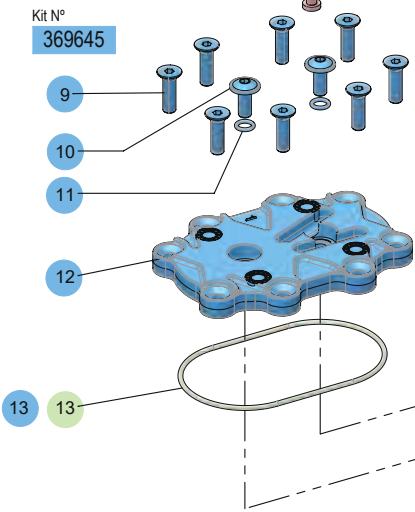

HIGH FLOW ELECTRONIC METER C70 AL
 CONTADOR ELECTRÓNICO GRAN CAUDAL C70 AL
 COMPTEUR ÉLECTRONIQUE C70 AL
 ELEKTRONIK-ANBAUZÄHLER C70 AL

Part No. / Cód. / Réf. / Art. Nr.:

366060

SPARE PARTS KITS / KITS DE RECAMBIO / KITS DE REMPLACEMENT / AUSTAUSCHKITS

Part No. / Cód. / Réf. / Art. Nr.:

 HIGH FLOW ELECTRONIC METER C70 AL
 CONTADOR ELECTRÓNICO GRAN CAUDAL C70 AL
 COMPTEUR ÉLECTRONIQUE C70 AL
 ELEKTRONIK-ANBAUZÄHLER C70 AL

366060
SPARE PARTS KITS / KITS DE RECAMBIO / KITS DE REMPLACEMENT / AUSTAUSCHKITS

	Part No. Cód. Réf. Art. Nr.	Incl. Pos.	Description	Descripción	Description	Beschreibung	Remarks Observaciones Remarques Bemerkungen
	369625	13, 4x(14), 6x(15), 4x(16)	Gears Kit	Kit Engranajes	Kit d'Engrenages	Zahnradatz	-
	369631	2x(6)	Battery Kit	Kit de Pilas	Kit de Batterie	Batterie-Kit	-
	369632	1, 2x(2), 3, 4, 5, 7, 4x(8), 4x(17)	PCB Kit	Kit PCB	Kit PCB	PCB Kit	-
	369645	8x(9), 2x(10), 2x(11), 12, 13	Camera Cover Kit	Kit Tapa Cámara	Kit Couvercle du Caméra	Kamera-Deckel Kit	-
	369646	18, 4x(19)	Fairing Kit	Kit Carena	Kit de Carénage	Verkleidungssatz	-