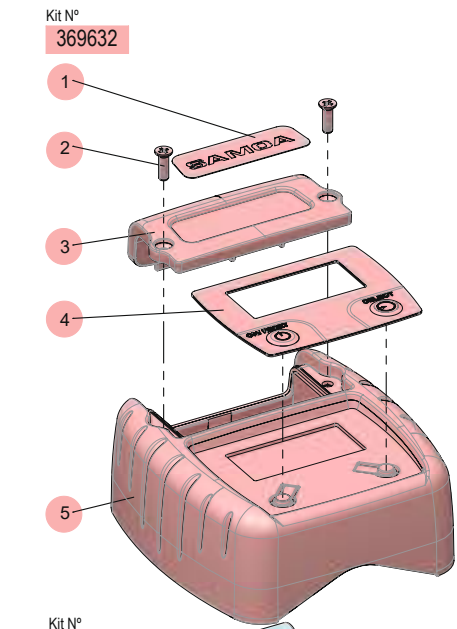

HIGH FLOW ELECTRONIC METER C70 AL
 CONTADOR ELECTRÓNICO GRAN CAUDAL C70 AL
 COMPTEUR ÉLECTRONIQUE C70 AL
 ELEKTRONIK-ANBAUZÄHLER C70 AL

Part No. / Cód. / Réf. / Art. Nr.:

366060

SPARE PARTS KITS / KITS DE RECAMBIO / KITS DE REMPLACEMENT / AUSTAUSCHKITS

Part No. / Cód. / Réf. / Art. Nr.:

 HIGH FLOW ELECTRONIC METER C70 AL
 CONTADOR ELECTRÓNICO GRAN CAUDAL C70 AL
 COMPTEUR ÉLECTRONIQUE C70 AL
 ELEKTRONIK-ANBAUZÄHLER C70 AL

366060
SPARE PARTS KITS / KITS DE RECAMBIO / KITS DE REMPLACEMENT / AUSTAUSCHKITS