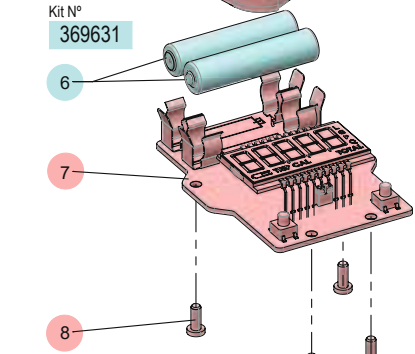

HIGH FLOW ELECTRONIC METER C70 AL
 CONTADOR ELECTRÓNICO GRAN CAUDAL C70 AL
 COMPTEUR ÉLECTRONIQUE C70 AL
 ELEKTRONIK-ANBAUZÄHLER C70 AL

Part No. / Cód. / Réf. / Art. Nr.:

366060

SPARE PARTS KITS / KITS DE RECAMBIO / KITS DE REMPLACEMENT / AUSTAUSCHKITS

Part No. / Cód. / Réf. / Art. Nr.:

 HIGH FLOW ELECTRONIC METER C70 AL
 CONTADOR ELECTRÓNICO GRAN CAUDAL C70 AL
 COMPTEUR ÉLECTRONIQUE C70 AL
 ELEKTRONIK-ANBAUZÄHLER C70 AL

366060
SPARE PARTS KITS / KITS DE RECAMBIO / KITS DE REMPLACEMENT / AUSTAUSCHKITS

	Part No. Cód. Réf. Art. Nr.	Incl. Pos.	Description	Descripción	Description	Beschreibung	Remarks Observaciones Remarques Bemerkungen
	369625	13, 4x(14), 6x(15), 4x(16)	Gears Kit	Kit Engranajes	Kit d'Engrenages	Zahnradatz	-
	369631	2x(6)	Battery Kit	Kit de Pilas	Kit de Batterie	Batterie-Kit	-
	369632	1, 2x(2), 3, 4, 5, 7, 4x(8), 4x(17)	PCB Kit	Kit PCB	Kit PCB	PCB Kit	-
	369645	8x(9), 2x(10), 2x(11), 12, 13	Camera Cover Kit	Kit Tapa Cámara	Kit Couvercle du Caméra	Kamera-Deckel Kit	-
	369646	18, 4x(19)	Fairing Kit	Kit Carena	Kit de Carénage	Verkleidungssatz	-