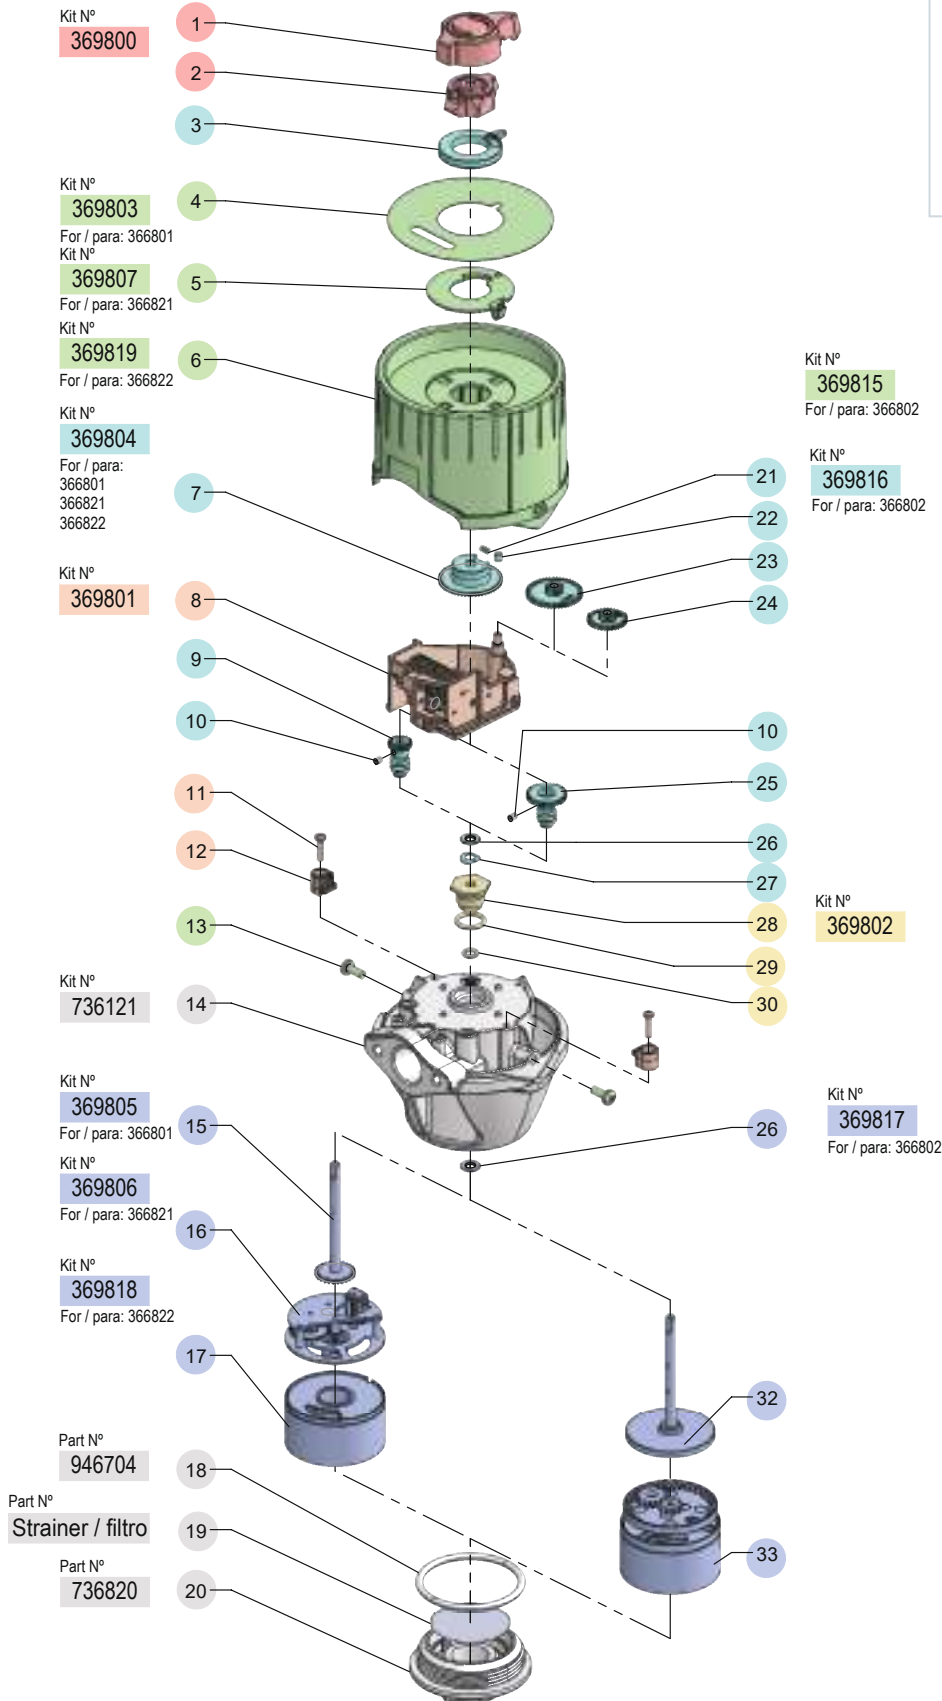

MECHANICAL METERS MC30
 CONTADOR MECÁNICO MC30
 COMPTEUR MÉCANIQUE MC30
 MECHANISCHER ZÄHLER MC30

366801 366821
366802 366822

SPARE PARTS KITS / KITS DE RECAMBIO / KITS DE REMPLACEMENT / AUSTAUSCHKITS

Part No. / Cód. / Réf. / Art. Nr.:

 MECHANICAL METERS MC30
 CONTADOR MECÁNICO MC30
 COMPTEUR MÉCANIQUE MC30
 MECHANISCHER ZÄHLER MC30

366801 366821
366802 366822
SPARE PARTS KITS / KITS DE RECAMBIO / KITS DE REMPLACEMENT / AUSTAUSCHKITS

PARTS AVAILABLE SEPARATELY / PIEZAS DISPONIBLES POR SEPARADO / PIÈCES DISPONIBLES SÉPARÉMENT / TEILE SEPARAT ERHÄLTICH

| | Part No. Cód. Réf. Art. Nr. | Incl. Pos. | Description | Descripción | Description | Beschreibung | Remarks Observaciones Remarques Bemerkungen |
|--|--------------------------------------|------------|----------------|--------------------|--------------------|--------------|--|
| | 736121 | 14 | Measuring Body | Cuerpo del Medidor | Corps du Compteur | Messkörper | - |
| | 736820 | 20 | Body Cover | Tapa del Cuerpo | Couvercle du Corps | Abdeckung | - |
| | 946704 | 18 | Gasket | Junta Tórica | Joint | Dichtung | - |
| | - | 19 | Filter | Filtro | Filtre | Filter | - |

(*) Only models without control valve.

(*) Sólo en los modelos sin pistola.

(*) Uniquement pour les modèles sans pistolet.

(*) Nur für Modelle ohne Pistole.

R. 10/22