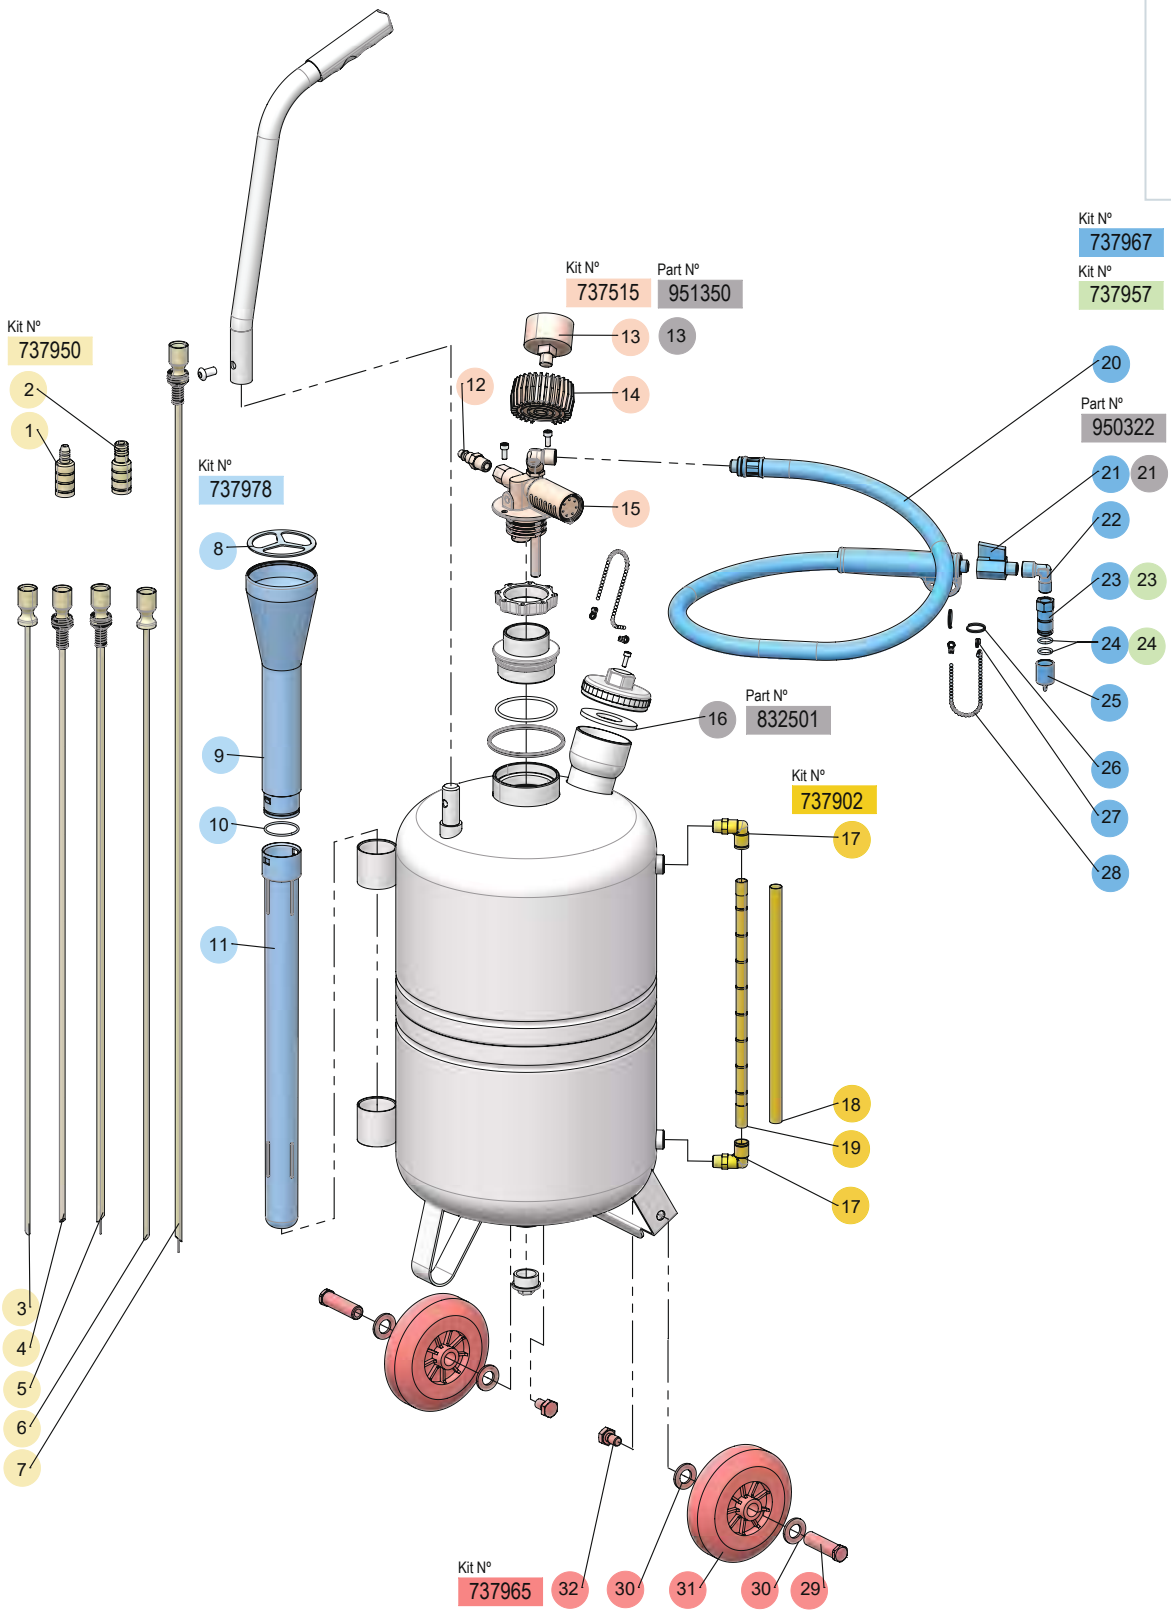

MOBILE OIL SUCTION UNIT EVACUATOR-24
ASPIRADOR DE ACEITE EVACUATOR-24
RÉCUPÉRATEUR D'HUILE PAR ASPIRATION EVACUATOR-24
MOBILE ALTÖLABSAUGER EVACUATOR-24

371600

2023_06_21-10:00

R. 06/23