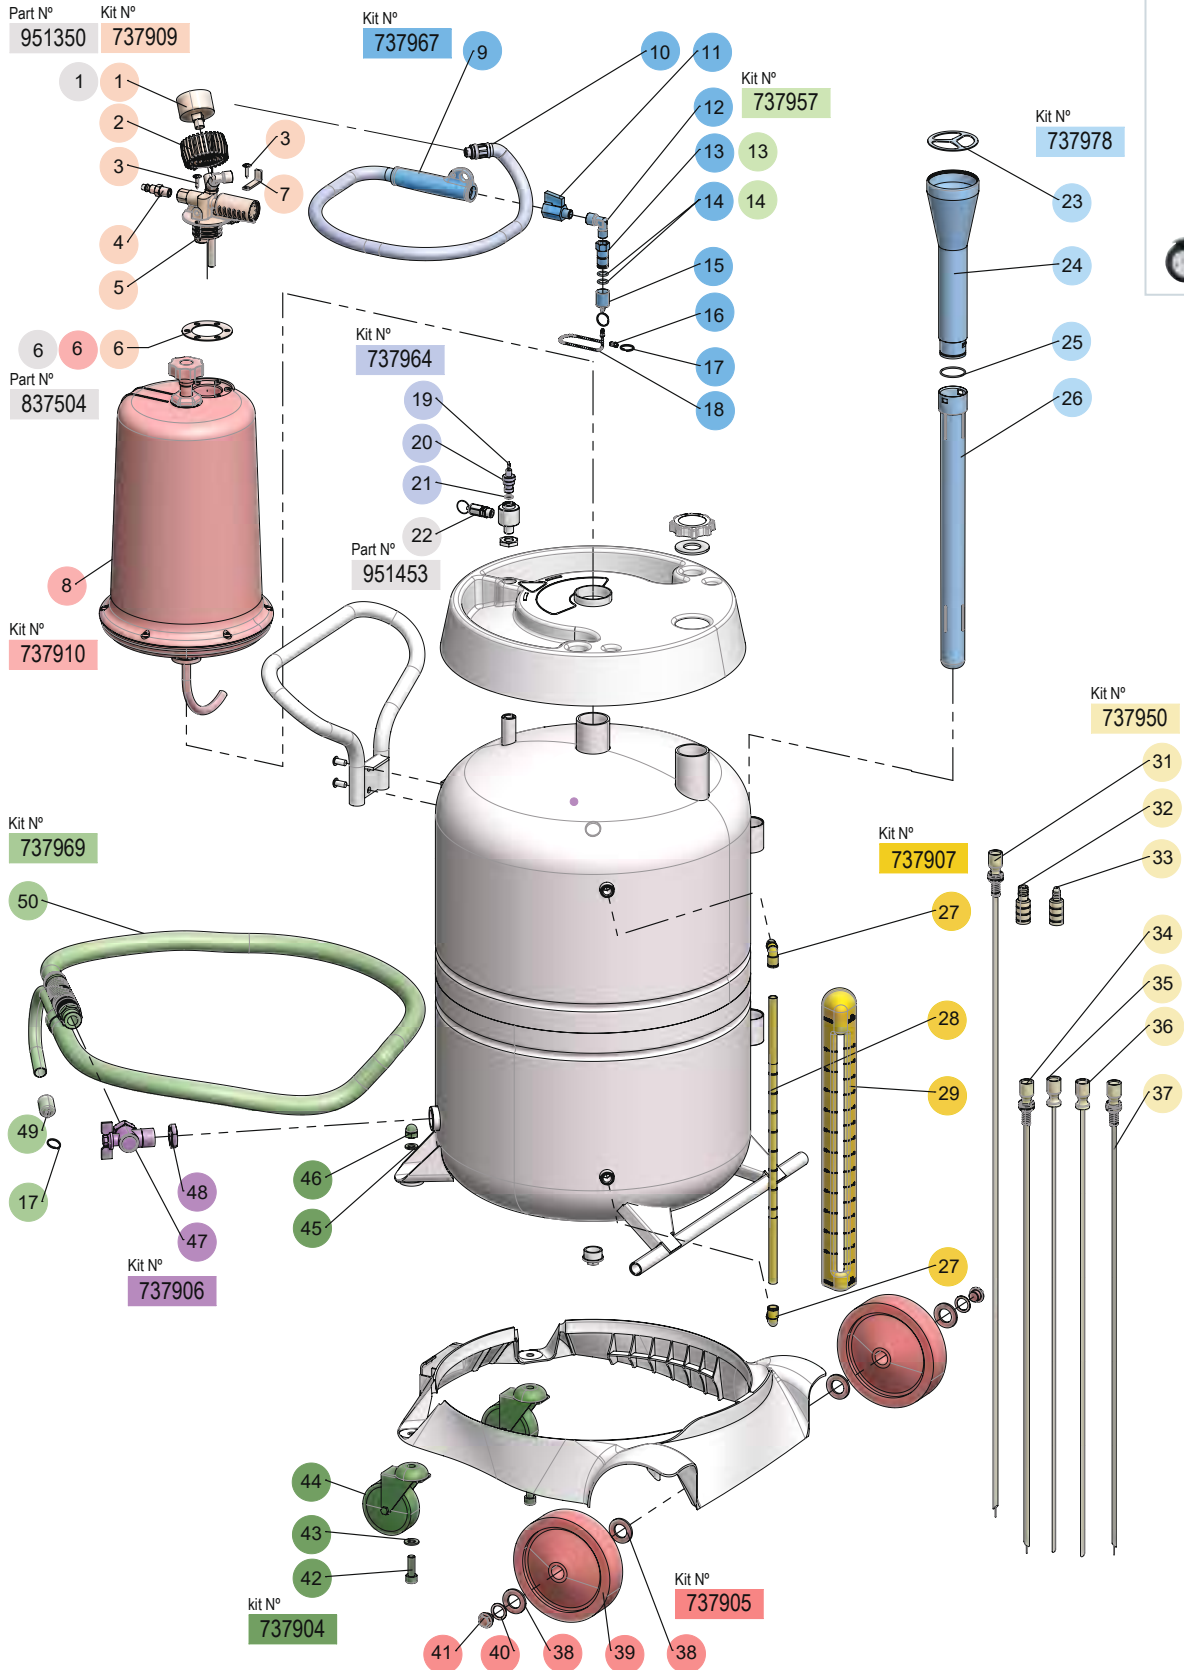

MOBILE WASTE OIL SUCTION DRAINER - EXTRACTOR 100
RECUPERADOR DE ACEITE USADO MÓVIL - EXTRACTOR 100
RÉCUPÉRATEUR MOBILE D'HUILE USÉE - EXTRACTOR 100
MOBILE ALTÖLABSAUGER - EXTRACTOR 100

372100

2022_10_03-11:00

R. 10/22

SPARE PARTS KITS / KITS DE RECAMBIO / KITS DE REMPLACEMENT / AUSTAUSCHKITS

Part No. / Cód. / Réf. / Art. Nr.:

MOBILE WASTE OIL SUCTION DRAINER - EXTRACTOR 100
RECUPERADOR DE ACEITE USADO MÓVIL - EXTRACTOR 100
RÉCUPÉRATEUR MOBILE D'HUILE USÉE - EXTRACTOR 100
MOBILE ALTÖLABSAUGER - EXTRACTOR 100

372100

SPARE PARTS KITS / KITS DE RECAMBIO / KITS DE REMPLACEMENT / AUSTAUSCHKITS

Part No. Cód. Réf. Art. Nr.	Incl. Pos.	Description	Descripción	Description	Beschreibung	Remarks Observaciones Remarques Bemerkungen
737910	6, 8	Transparent Chamber Kit	Kit Visor Transparente	Bol de Pré-Vidange	Transparent Behälter	-
737909	1, 2, 2x(3), 4, 5, 6, 7	Vacuum Pump Kit	Kit Bomba Vacío	Kit de Pompe à Vide	Vakuumpumpen-Satz	-
737950	31, 32, 33, 34, 35, 36, 37	Probe Kit	Kit de Sondas	Jeu de Sondes	Sonden-Satz	-
737957	13, 2x(14)	Charge Valve Kit	Kit Válvula de Carga	Kit Soupape Charge	Ladungsventil-Kit	-
737964	19, 20, 21	Mercedes Connector Kit	Kit Conector Mercedes	Connecteur Mercedes	Verbindungsstück Fur Mercedes	-
737967	9, 10, 11, 12, 13, 2x(14), 15, 2x(16), 2x(17), 18	Charge/Discharge Valve Kit	Kit Válvula de Carga/ Descarga	Kit de Soupape de Charge/Décharge	Ladungs/Entleerungsventil Kit	-
737969	17, 49, 50	Suction Hose Kit	Kit Manguera de Aspiración	Flexible d'Aspiration	Saugschlauch	-
737978	23, 24, 25, 26	Discharge Hose Kit	Kit Manguera de Descarga	Flexible De Vidange	Entleerungsschlauch	-
737907	2x(27), 28, 29	Cannula Support Kit	Kit Soporte Cánulas	Kit de Support de Sondes	Kanülen-Support Kit	-
737905	4x(38), 2x(39), 2x(40), 2x(41)	Ø160mm Wheels Kit	Kit Rueda Ø160mm	Kit de Roulettes Ø160mm	Räder-Kit Ø160mm	-
737904	2x(42), 2x(43), 2x(44), 2x(45), 2x(46)	Ø80mm Wheels Kit	Kit Rueda Ø80mm	Kit de Roulettes Ø80mm	Räder-Kit Ø80mm	-
737906	47, 48	Elbow Valve Kit	Kit Válvula Acodada	Kit Soupape Angulaire	Ventilsatz In Winkelform	-

PARTS AVAILABLE SEPARATELY / PIEZAS DISPONIBLES POR SEPARADO / PIÈCES DISPONIBLES SÉPARÉMENT / TEILE SEPARAT ERHÄLTICH

Part No. Cód. Réf. Art. Nr.	Incl. Pos.	Description	Descripción	Description	Beschreibung	Remarks Observaciones Remarques Bemerkungen
737947	33	VAG Connector	Conector VAG	Connecteur Vag	Vag-Adapter	-
737948	32	Peugeot Connector	Conector Peugeot	Connecteur Peugeot	Peugeot-Adapter	-
737949	31	Flexible Probe 7x5x1000	Sonda Flexible 7x5x1000	Sonde Flexible 7x5x1000	Flexible Sonde 7x5x1000	-
737952	34	Flexible Probe 6x4x700	Sonda Flexible 6x4x700	Sonde Flexible 6x4x700	Flexible Sonde 6x4x700	-
737953	35	Flexible Probe 8x6x700	Sonda Flexible 8x6x700	Sonde Flexible 8x6x700	Flexible Sonde 8x6x700	-
737954	36	Metallic Probe 5x4x700	Sonda Flexible 5x4x700	Sonda Métallique 5x4x400	Metallic Sonde 5x4x700	-
737955	37	Metallic Probe 6x5x700	Sonda Flexible 6x5x700	Sonda Métallique 6x5x700	Metallic Sonde 6x5x700	-
837504	6	Gasket	Junta	Joint	Dichtung	-
951350	1	Vacuum Meter	Vacuómetro	Manomètre	Druckmesser	-
951453	22	Security Valve	Válvula de Seguridad	Soupape de Sécurité	Sicherheitsventil	-

R. 10/22