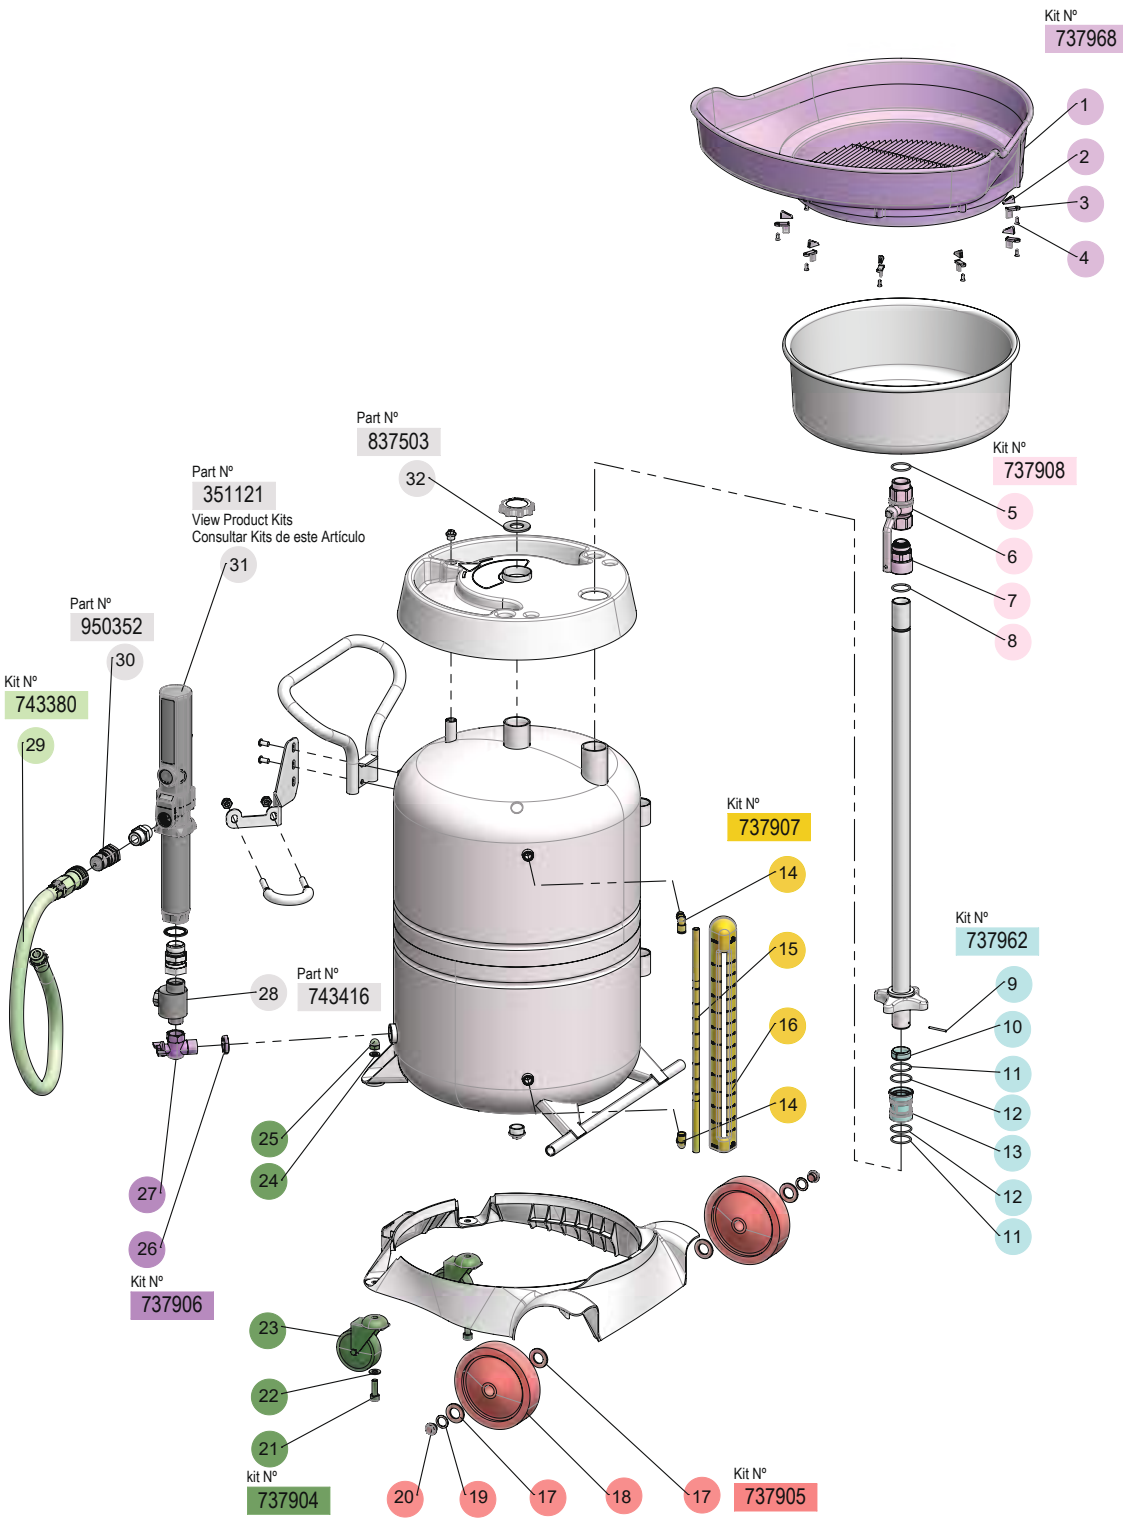

MOBILE WASTE OIL SUCTION DRAINER - COLLECTOR 100P
RECUPERADOR DE ACEITE USADO MÓVIL - COLLECTOR 100P
RÉCUPÉRATEUR MOBILE D'HUILE USÉE - COLLECTOR 100P
MOBILE ALTÖLABSAUGER - COLLECTOR 100P

372200

2022_10_03-11:00

R. 10/22