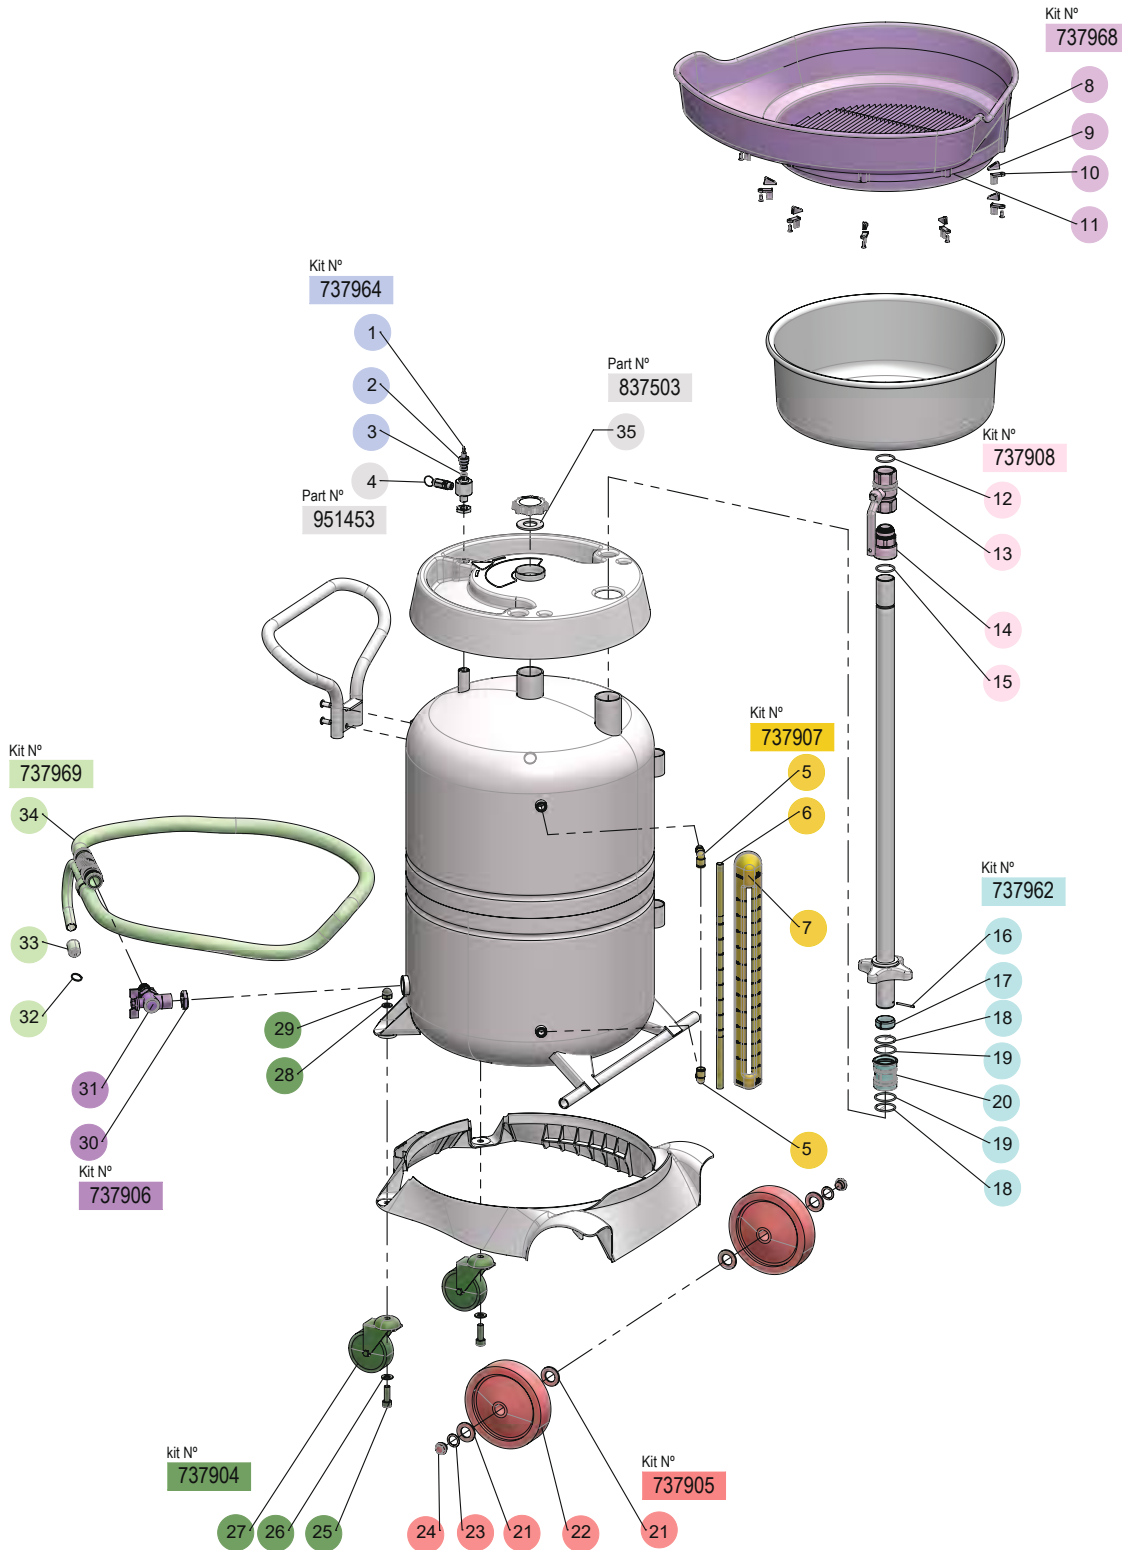

MOBILE WASTE OIL SUCTION DRAINER - COLLECTOR 100  
 RECUPERADOR DE ACEITE USADO MÓVIL - COLLECTOR 100  
 RÉCUPÉRATEUR MOBILE D'HUILE USÉE - COLLECTOR 100  
 MOBILE ALTÖLABSAUGER - COLLECTOR 100

**372400**

**372400**
**SPARE PARTS KITS / KITS DE RECAMBIO / KITS DE REMPLACEMENT / AUSTAUSCHKITS**

Part No. Cód. Réf. Art. Nr.	Incl. Pos.	Description	Descripción	Description	Beschreibung	Remarks Observaciones Remarques Bemerkungen
<b>737962</b>	12, 13, 2x(14), 2x(15), 16	Funnel Tube Holder Kit	Kit Fijación Tubo Embudo	Support du Tube de L'Entonnoir	Halterung für Trichterrohr	-
<b>737964</b>	1, 2, 3	Charge Valve Kit	Kit Válvula de Carga	Kit de Soupape de Charge	Ladungsventil-Kit	-
<b>737968</b>	6, 9x(7), 9x(8), 9x(9)	Expansion Funnel Kit	Kit Suplemento Embudo	Entonnoir Set Complémentaire	Ergänzungssatz Trichter	-
<b>737969</b>	20, 21, 22	Discharge Hose Kit	Kit Manguera de Descarga	Kit de Tuyau de Décharge	Abflussschlauch-Satz	-
<b>737907</b>	2x(5), 6, 7	Level Guard Kit	Kit Guarda-Nivel	Kit de Garde de Niveau	Niveauwächter-Kit	-
<b>737908</b>	12, 13, 14, 15	Swivel + Ball Valve Kit	Kit Rótula + Llave	Ensemble Rotule + Clapet à Bille	Satz Kugelgelenk + Kugelventil	-
<b>737905</b>	4x(21), 2x(22), 2x(23), 2x(24)	Ø160mm Wheels Kit	Kit Rueda Ø160mm	Kit de Roulettes Ø160mm	Räder-Kit Ø160mm	-
<b>737904</b>	2x(25), 2x(26), 2x(27), 2x(28), 2x(29)	Ø80mm Wheels Kit	Kit Rueda Ø80mm	Kit de Roulettes Ø80mm	Räder-Kit Ø80mm	-
<b>737906</b>	30, 31	Elbow Valve Kit	Kit Válvula Acodada	Kit Soupape Angulaire	Ventilsatz In Winkelform	-

**PARTS AVAILABLE SEPARATELY / PIEZAS DISPONIBLES POR SEPARADO /  
PIÈCES DISPONIBLES SÉPARÉMENT / TEILE SEPARAT ERHÄLTICH**

Part No. Cód. Réf. Art. Nr.	Incl. Pos.	Description	Descripción	Description	Beschreibung	Remarks Observaciones Remarques Bemerkungen
<b>951453</b>	4	Security Valve	Válvula de Seguridad	Soupape de Sécurité	Sicherheitsventil	-
<b>837503</b>	35	Flat Seal	Junta Plana	Joint Plat	Flachdichtung	-