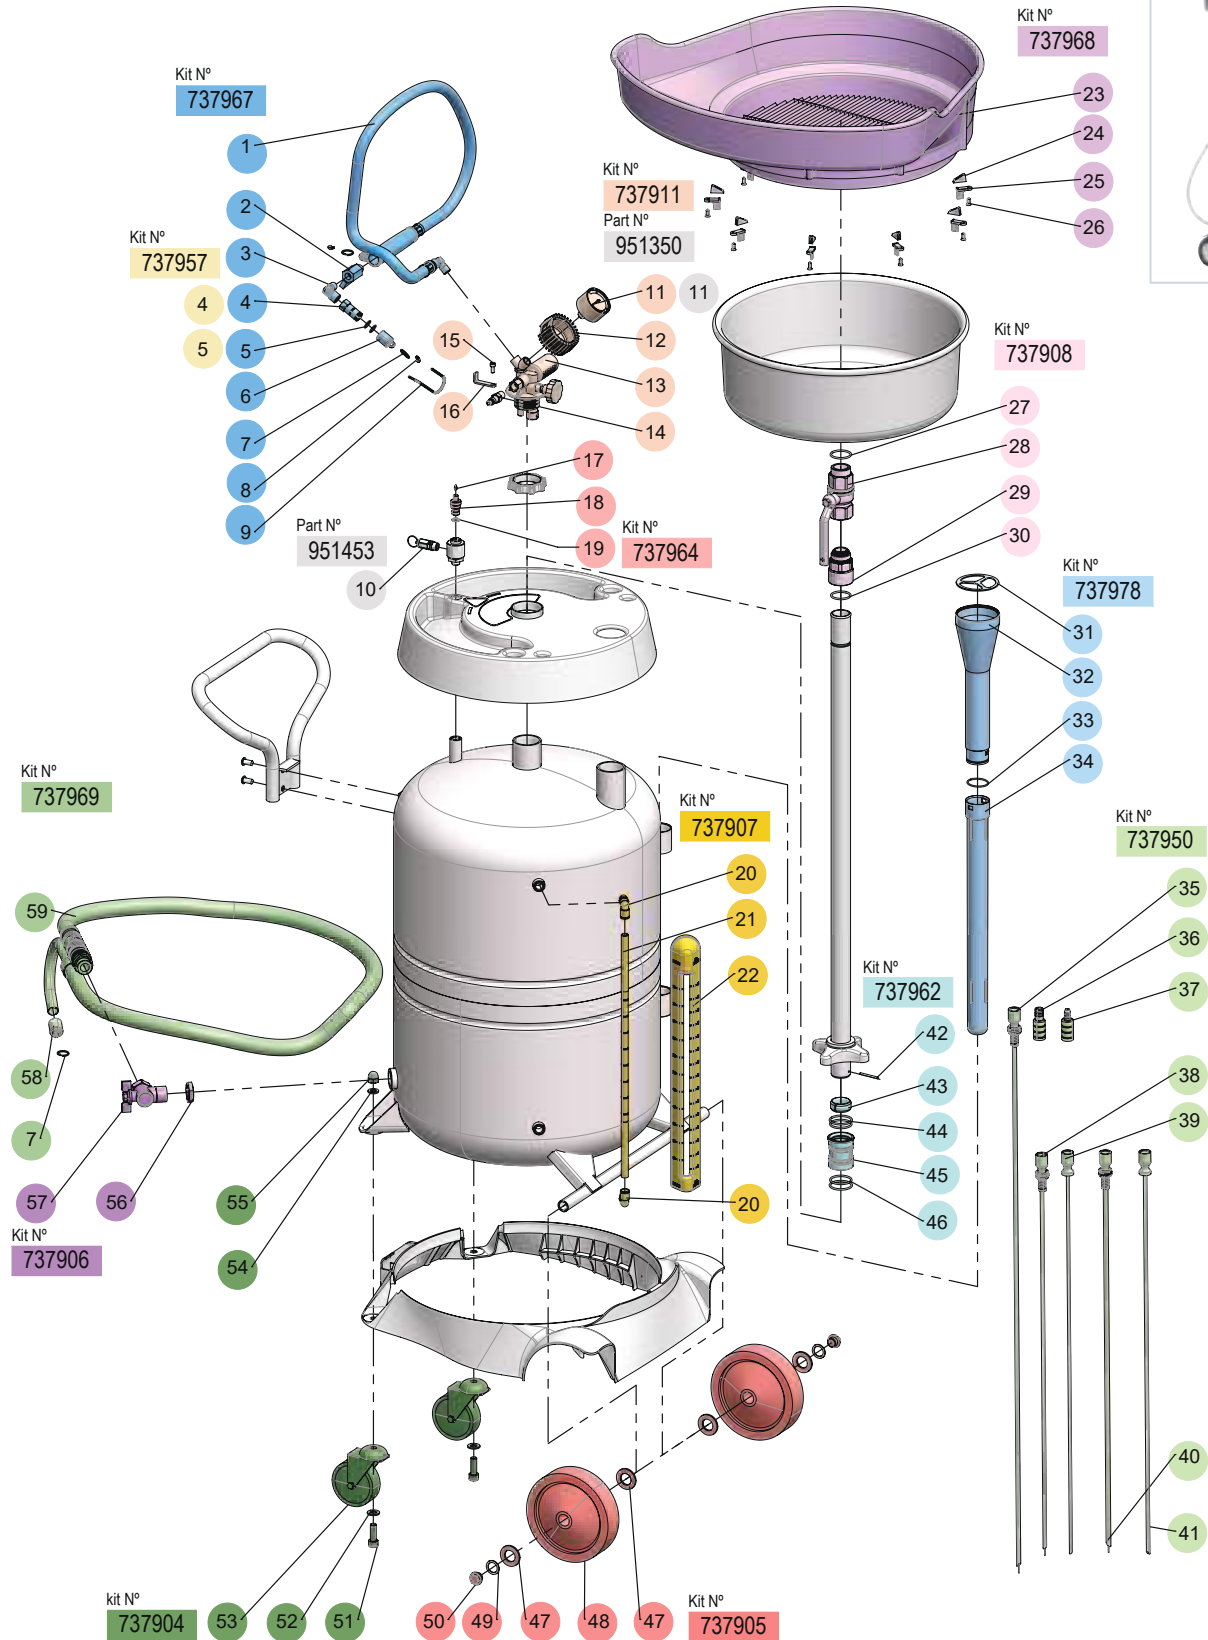

MOBILE WASTE OIL SUCTION DRAINER - COMBO 100
RECUPERADOR DE ACEITE USADO MÓVIL - COMBO 100
RÉCUPÉRATEUR MOBILE D'HUILE USÉE - COMBO 100
MOBILE ALTÖLABSAUGER - COMBO 100

372500

2022_10_03-11:00

R. 10/22

SPARE PARTS KITS / KITS DE RECAMBIO / KITS DE REMPLACEMENT / AUSTAUSCHKITS

Part No. / Cód. / Réf. / Art. Nr.:

MOBILE WASTE OIL SUCTION DRAINER - COMBO 100
RECUPERADOR DE ACEITE USADO MÓVIL - COMBO 100
RÉCUPÉRATEUR MOBILE D'HUILE USÉE - COMBO 100
MOBILE ALTÖLABSAUGER - COMBO 100

372500

SPARE PARTS KITS / KITS DE RECAMBIO / KITS DE REMPLACEMENT / AUSTAUSCHKITS

Part No. Cód. Réf. Art. Nr.	Incl. Pos.	Description	Descripción	Description	Beschreibung	Remarks Observaciones Remarques Bemerkungen
737967	1, 2, 3, 4, 2x(5), 6, 2x(7), 2x(8), 9	Suction Hose Kit	Kit Manguera de Aspiración	Flexible d'Aspiration	Saugschlauch	-
737911	11, 12, 13, 14, 2x(15), 16	Vacuum Pump Kit	Kit Bomba Vacío	Kit Pompe à Vide	Vakuumpumpen-Satz	-
737968	23, 9x(24), 9x(25), 9x(26)	Expansion Funnel Kit	Kit Suplemento Embudo	Entonnoir Set Complémentaire	Ergänzungssatz Trichter	-
737962	42, 43, 2x(44), 45, 2x(46)	Funnel Tube Holder Kit	Kit Fijación Tubo Embudo	Support du Tube de l'Entonnoir	Halterung für Trichterrohr	-
737950	35, 36, 37, 38, 39, 40, 41	Probe Kit	Kit De Sondas	Jeu De Sondes	Sonden-Satz	-
737969	7, 58, 59	Discharge Hose Kit	Kit Manguera Descarga	Flexible de Vidange	Entleerungsschlauch	-
737964	17, 18, 19	Charge Valve Kit	Kit Válvula de Carga	Kit Soupape Charge	Ladungsventil-Kit	-
737957	4, 2x(5)	Mercedes Connector Kit	Kit Conector Mercedes	Conecteur Mercedes	Verbindungsstück für Mercedes	-
737978	31, 32, 33, 34	Cannula Support Kit	Kit Soporte Cánulas	Kit Support Sondes	Kanülen-Support Kit	-
737907	2x(20), 21, 22	Level Guard Kit	Kit Guarda-Nivel	Kit de Garde de Niveau	Niveauwächter-Kit	-
737908	27, 28, 29, 30	Swivel + Ball Valve Kit	Kit Rótula + Llave	Ensemble Rotule + Clapet À Bille	Satz Kugelgelenk + Kugelventil	-
737905	4x(47), 2x(48), 2x(49), 2x(50)	Ø160mm Wheels Kit	Kit Rueda Ø160mm	Kit De Roulettes Ø160mm	Räder-Kit Ø160mm	-
737904	2x(51), 2x(52), 2x(53), 2x(54), 2x(55)	Ø80mm Wheels Kit	Kit Rueda Ø80mm	Kit De Roulettes Ø80mm	Räder-Kit Ø80mm	-
737906	56, 57	Elbow Valve Kit	Kit Válvula Acodada	Kit Soupape Angulaire	Ventilsatz In Winkelform	-

**PARTS AVAILABLE SEPARATELY / PIEZAS DISPONIBLES POR SEPARADO /
PIÈCES DISPONIBLES SÉPARÉMENT / TEILE SEPARAT ERHÄLTlich**

Part No. Cód. Réf. Art. Nr.	Incl. Pos.	Description	Descripción	Description	Beschreibung	Remarks Observaciones Remarques Bemerkungen
737947	37	VAG Connector	Conector VAG	Conecteur Vag	Vag-Adapter	-
737948	36	Peugeot Connector	Conector Peugeot	Conecteur Peugeot	Peugeot-Adapter	-
737949	35	Flexible Probe 7x5x1000	Sonda Flexible 7x5x1000	Sonde Flexible 7x5x1000	Flexible Sonde 7x5x1000	-
737952	38	Flexible Probe 6x4x700	Sonda Flexible 6x4x700	Sonde Flexible 6x4x700	Flexible Sonde 6x4x700	-
737953	39	Flexible Probe 8x6x700	Sonda Flexible 8x6x700	Sonde Flexible 8x6x700	Flexible Sonde 8x6x700	-
737954	40	Metallic Probe 5x4x700	Sonda Flexible 5x4x700	Sonda Métallique 5x4x400	Metallic Sonde 5x4x700	-
737955	41	Metallic Probe 6x5x700	Sonda Flexible 6x5x700	Sonda Métallique 6x5x700	Metallic Sonde 6x5x700	-
951350	11	Vacuum Meter	Vacuómetro	Manomètre	Druckmesser	-
951453	10	Security Valve	Válvula de Seguridad	Soupape de Sécurité	Sicherheitsventil	-

R. 10/22