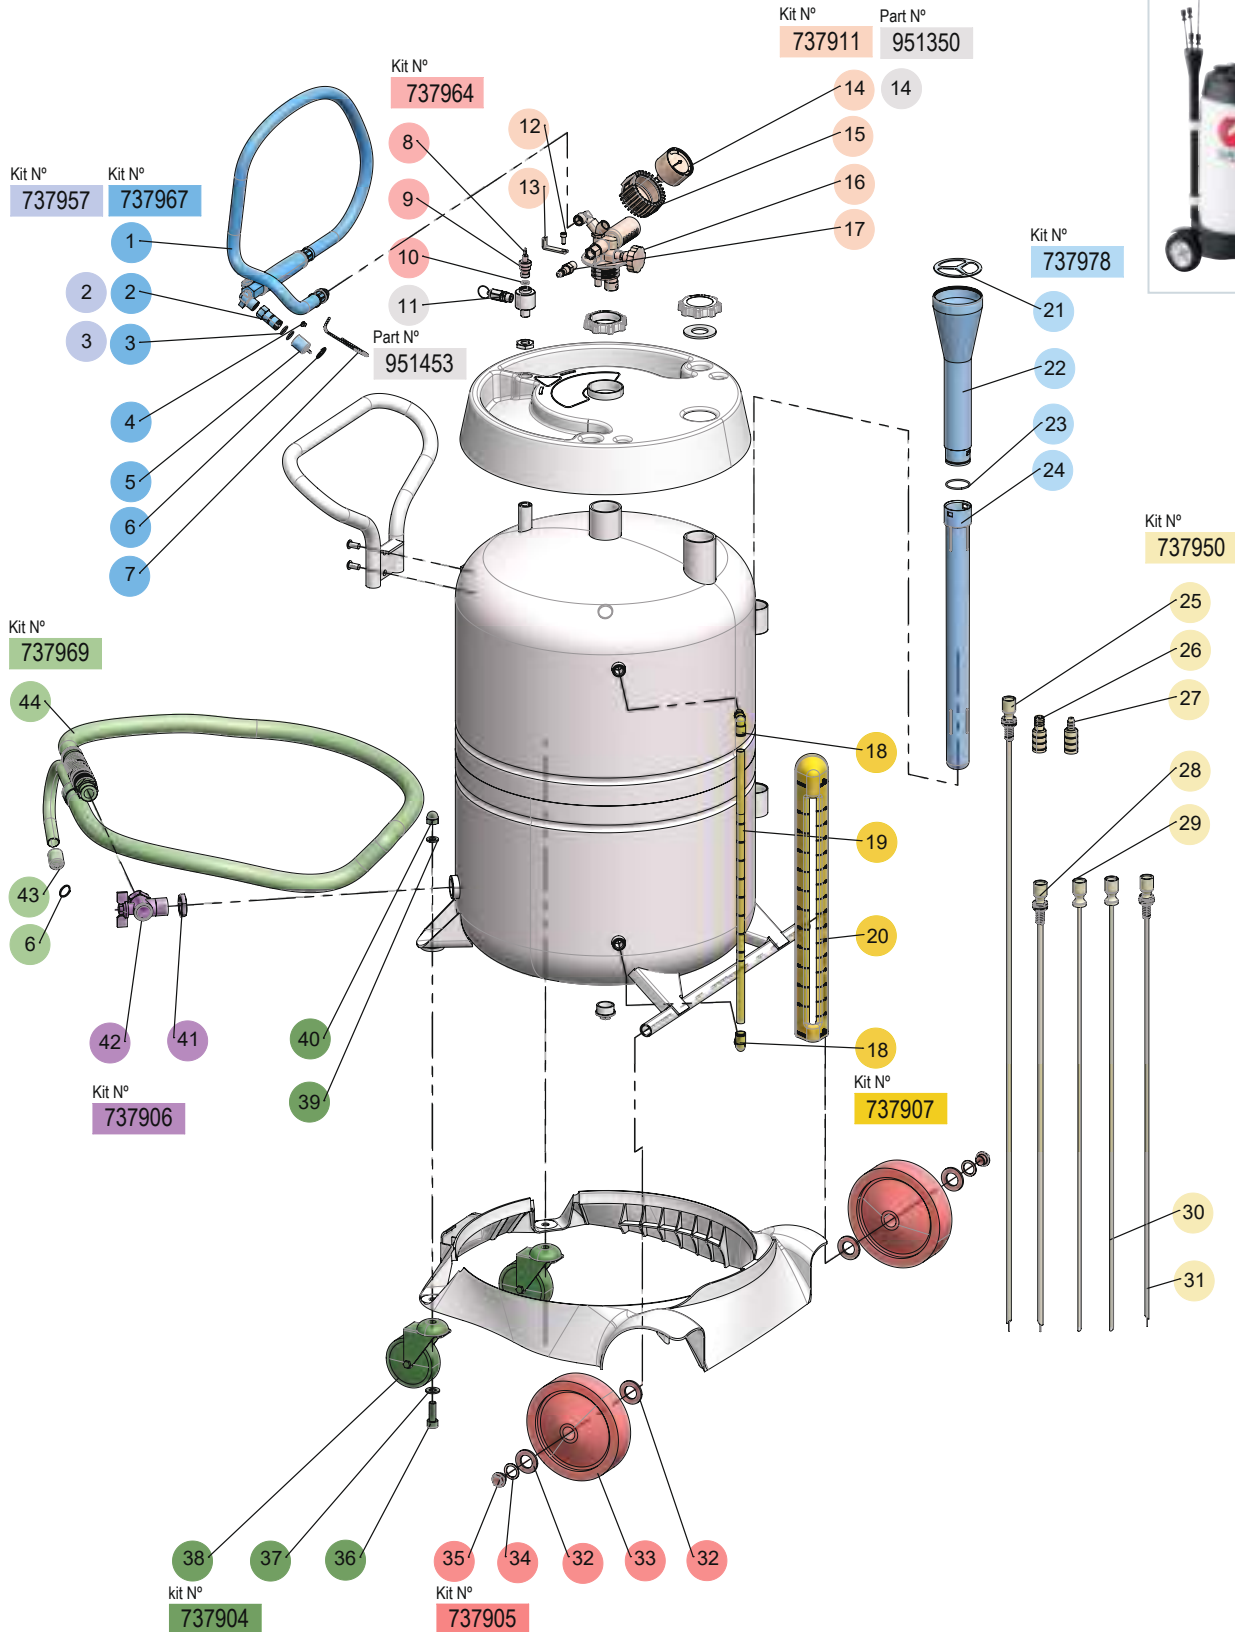

MOBILE WASTE OIL SUCTION DRAINER - EVACUATOR 100
 RECUPERADOR DE ACEITE USADO MÓVIL - EVACUATOR 100
 RÉCUPÉRATEUR MOBILE D'HUILE USÉE - EVACUATOR 100
 MOBILE ALTÖLABSAUGER - EVACUATOR 100

372600

SPARE PARTS KITS / KITS DE RECAMBIO / KITS DE REMPLACEMENT / AUSTAUSCHKITS

Part No. / Cód. / Réf. / Art. Nr.:

 MOBILE WASTE OIL SUCTION DRAINER - EVACUATOR 100
 RECUPERADOR DE ACEITE USADO MÓVIL - EVACUATOR 100
 RÉCUPÉRATEUR MOBILE D'HUILE USÉE - EVACUATOR 100
 MOBILE ALTÖLABSAUGER - EVACUATOR 100

**PARTS AVAILABLE SEPARATELY / PIEZAS DISPONIBLES POR SEPARADO /
PIÈCES DISPONIBLES SÉPARÉMENT / TEILE SEPARAT ERHÄLTICH**

Part No. Cód. Réf. Art. Nr.	Incl. Pos.	Description	Descripción	Description	Beschreibung	Remarks Observaciones Remarques Bemerkungen
737947	27	VAG Connector	Conector VAG	Conecteur Vag	Vag-Adapter	-
737948	26	Peugeot Connector	Conector Peugeot	Conecteur Peugeot	Peugeot-Adapter	-
737949	25	Flexible Probe 7x5x1000	Sonda Flexible 7x5x1000	Sonde Flexible 7x5x1000	Flexible Sonde 7x5x1000	-
737952	28	Flexible Probe 6x4x700	Sonda Flexible 6x4x700	Sonde Flexible 6x4x700	Flexible Sonde 6x4x700	-
737953	29	Flexible Probe 8x6x700	Sonda Flexible 8x6x700	Sonde Flexible 8x6x700	Flexible Sonde 8x6x700	-
737954	30	Metallic Probe 5x4x700	Sonda Flexible 5x4x700	Sonda Métallique 5x4x400	Metallic Sonde 5x4x700	-
737955	31	Metallic Probe 6x5x700	Sonda Flexible 6x5x700	Sonda Métallique 6x5x700	Metallic Sonde 6x5x700	-
951350	14	Vacuum Meter	Vacuómetro	Manomètre	Druckmesser	-
951453	11	Security Valve	Válvula de Seguridad	Soupape de Sécurité	Sicherheitsventil	-