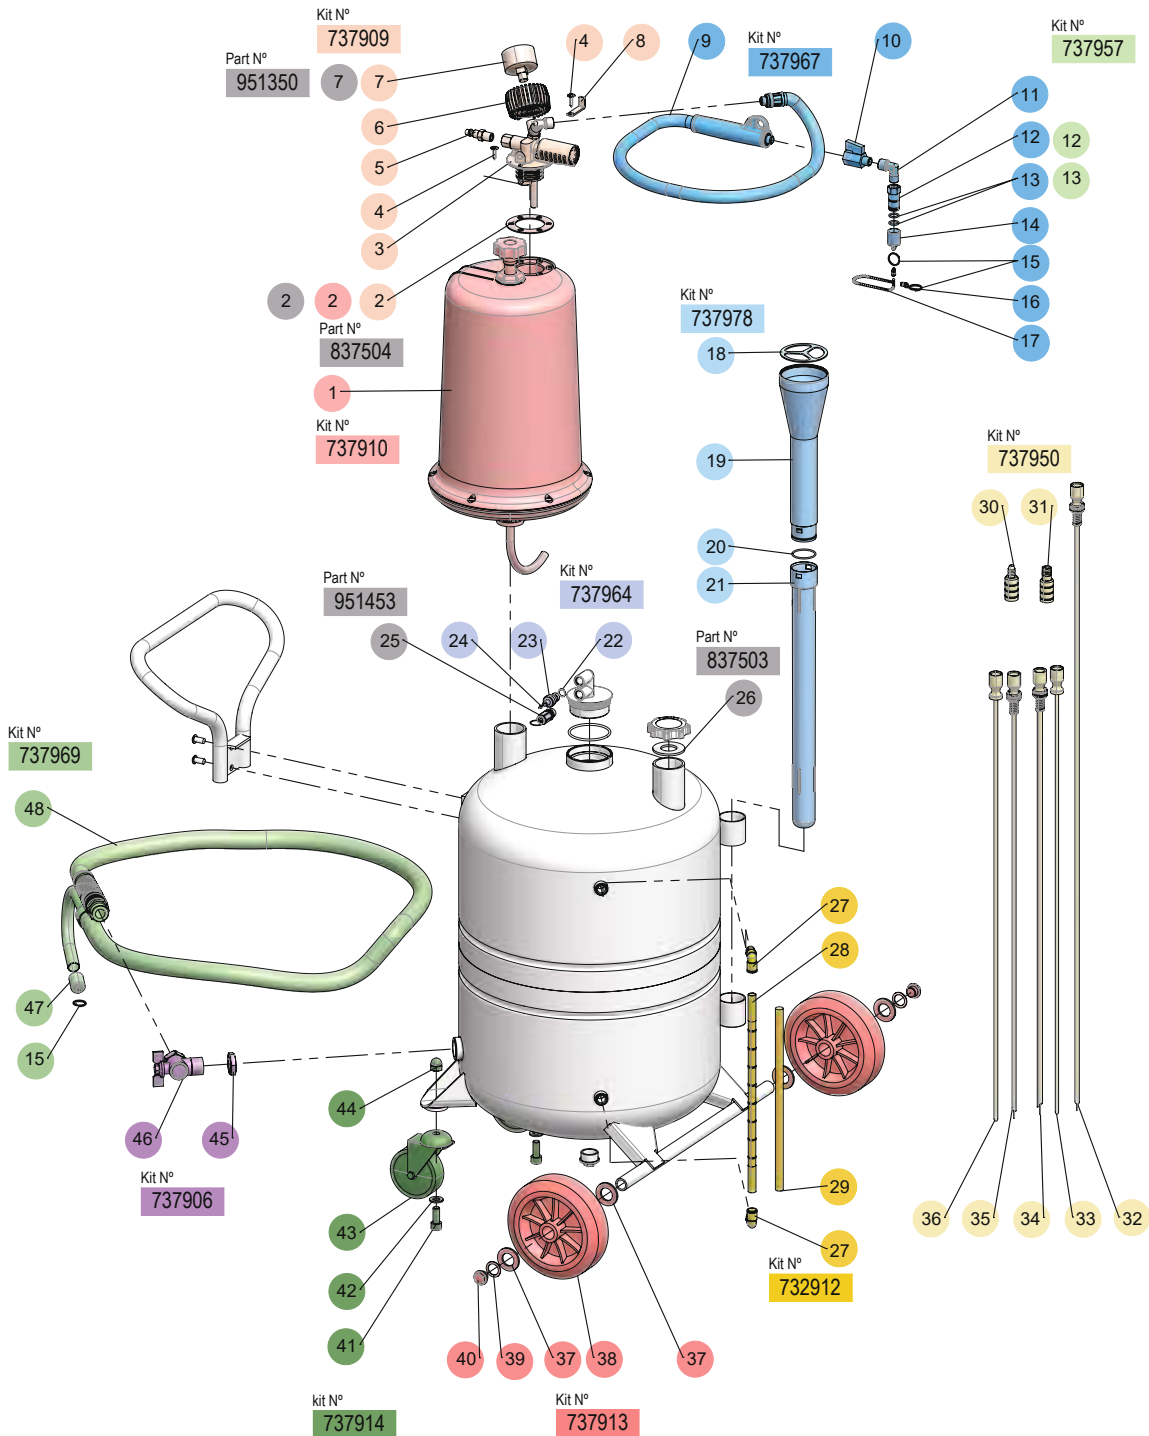

MOBILE WASTE OIL SUCTION DRAINER - EXTRACTOR 70
RECUPERADOR DE ACEITE USADO MÓVIL - EXTRACTOR 70
RÉCUPÉRATEUR MOBILE D'HUILE USÉE - EXTRACTOR 70
MOBILE ALTÖLABSAUGER - EXTRACTOR 70

373100

SPARE PARTS KITS / KITS DE RECAMBIO / KITS DE REMPLACEMENT / AUSTAUSCHKITS

Part No. / Cód. / Réf. / Art. Nr.:

MOBILE WASTE OIL SUCTION DRAINER - EXTRACTOR 70
RECUPERADOR DE ACEITE USADO MÓVIL - EXTRACTOR 70
RÉCUPÉRATEUR MOBILE D'HUILE USÉE - EXTRACTOR 70
MOBILE ALTÖLABSAUGER - EXTRACTOR 70

373100

SPARE PARTS KITS / KITS DE RECAMBIO / KITS DE REMPLACEMENT / AUSTAUSCHKITS

Part No. Cód. Réf. Art. Nr.	Incl. Pos.	Description	Descripción	Description	Beschreibung	Remarks Observaciones Remarques Bemerkungen
732912	2x(27), 28, 29	Tank Level Gauge Kit	Kit Visor de Nivel	Niveau de Réservoir	Niveustandgeber	-
737950	30, 31, 32, 33, 34, 35, 36	Probe Kit	Kit de Sondas	Jeu de Sondes	Sonden-Satz	-
737957	12, 2x(13)	Mercedes Connector Kit	Kit Conector Mercedes	Conecteur Mercedes	Verbindungsstück für Mercedes	-
737964	22, 23, 24	Charge Valve Kit	Kit Válvula de carga	Kit soupape de Charge	Ladungsventil-Kit	-
737967	9, 10, 11, 12, 2x(13), 14, 15, 16, 17	Suction Hose Kit	Kit Manguera de Aspiración	Flexible d'Aspiration	Saugschlauch	-
737969	15, 47, 48	Discharge Hose Kit	Kit Manguera Descarga	Flexible de Vidange	Entleerungsschlauch	-
737906	45, 46	Elbow Valve Kit	Kit Válvula Acodada	Kit Soupape Angulaire	Ventilsatz In Winkelform	-
737909	2, 3, 2x(4), 5, 6, 7, 8	Vacuum Pump Kit	Kit Bomba Vacío	Kit De Pompe à Vide	Vakuumpumpen-Satz	-
737910	1, 2	Transparent Chamber Kit	Kit Visor Transparente	Bol de Pré-Vidange	Transparent Behälter	-
737913	4x(37), 2x(38), 2x(39), 2x(40)	Ø160mm Wheels Kit	Kit Rueda Ø160mm	Kit de Roulettes Ø160mm	Räder-Kit Ø160mm	-
737914	2x(41), 2x(42), 2x(42), 2x(43)	Ø80mm Wheels Kit	Kit Rueda Ø80mm	Kit de Roulettes Ø80mm	Räder-Kit Ø80mm	-

**PARTS AVAILABLE SEPARATELY / PIEZAS DISPONIBLES POR SEPARADO /
PIÈCES DISPONIBLES SÉPARÉMENT / TEILE SEPARAT ERHÄLTICH**

Part No. Cód. Réf. Art. Nr.	Incl. Pos.	Description	Descripción	Description	Beschreibung	Remarks Observaciones Remarques Bemerkungen
737947	28	VAG Connector	Conector VAG	Conecteur Vag	Vag-Adapter	-
737948	29	Peugeot Connector	Conector Peugeot	Conecteur Peugeot	Peugeot-Adapter	-
737949	30	Flexible Probe 7x5x1000	Sonda Flexible 7x5x1000	Sonde Flexible 7x5x1000	Flexible Sonde 7x5x1000	-
737952	31	Flexible Probe 6x4x700	Sonda Flexible 6x4x700	Sonde Flexible 6x4x700	Flexible Sonde 6x4x700	-
737953	32	Flexible Probe 8x6x700	Sonda Flexible 8x6x700	Sonde Flexible 8x6x700	Flexible Sonde 8x6x700	-
737954	33	Metallic Probe 5x4x700	Sonda Flexible 5x4x700	Sonda Métallique 5x4x400	Metallic Sonde 5x4x700	-
737955	34	Metallic Probe 6x5x700	Sonda Flexible 6x5x700	Sonda Métallique 6x5x700	Metallic Sonde 6x5x700	-
837503	11	Gasket	Junta	Joint	Dichtung	-
837504	11	Gasket	Junta	Joint	Dichtung	-
951350	1	Vacuum Meter	Vacuómetro	Manomètre	Druckmesser	-
951453	10	Security Valve	Válvula de Seguridad	Soupape de Sécurité	Sicherheitsventil	-

R. 10/22