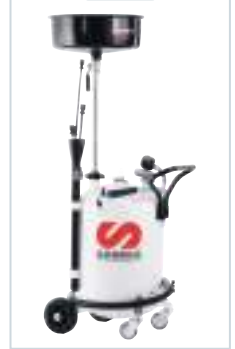

MOBILE WASTE OIL SUCTION DRAINER - COMBO 70
 RECUPERADOR DE ACEITE USADO MÓVIL - COMBO 70
 RÉCUPÉRATEUR MOBILE D'HUILE USÉE - COMBO 70
 MOBILE ALTÖLABSAUGER - COMBO 70

373500

2022_10_03-11:00

R. 10/22

Product characteristics are subject to change without notice. / Las características de los productos son susceptibles de ser modificadas sin previo aviso. / Les caractéristiques des produits sont susceptibles d'être modifiées sans préavis. / Die Eigenschaften der Produkte können ohne vorherige Ankündigung geändert werden.