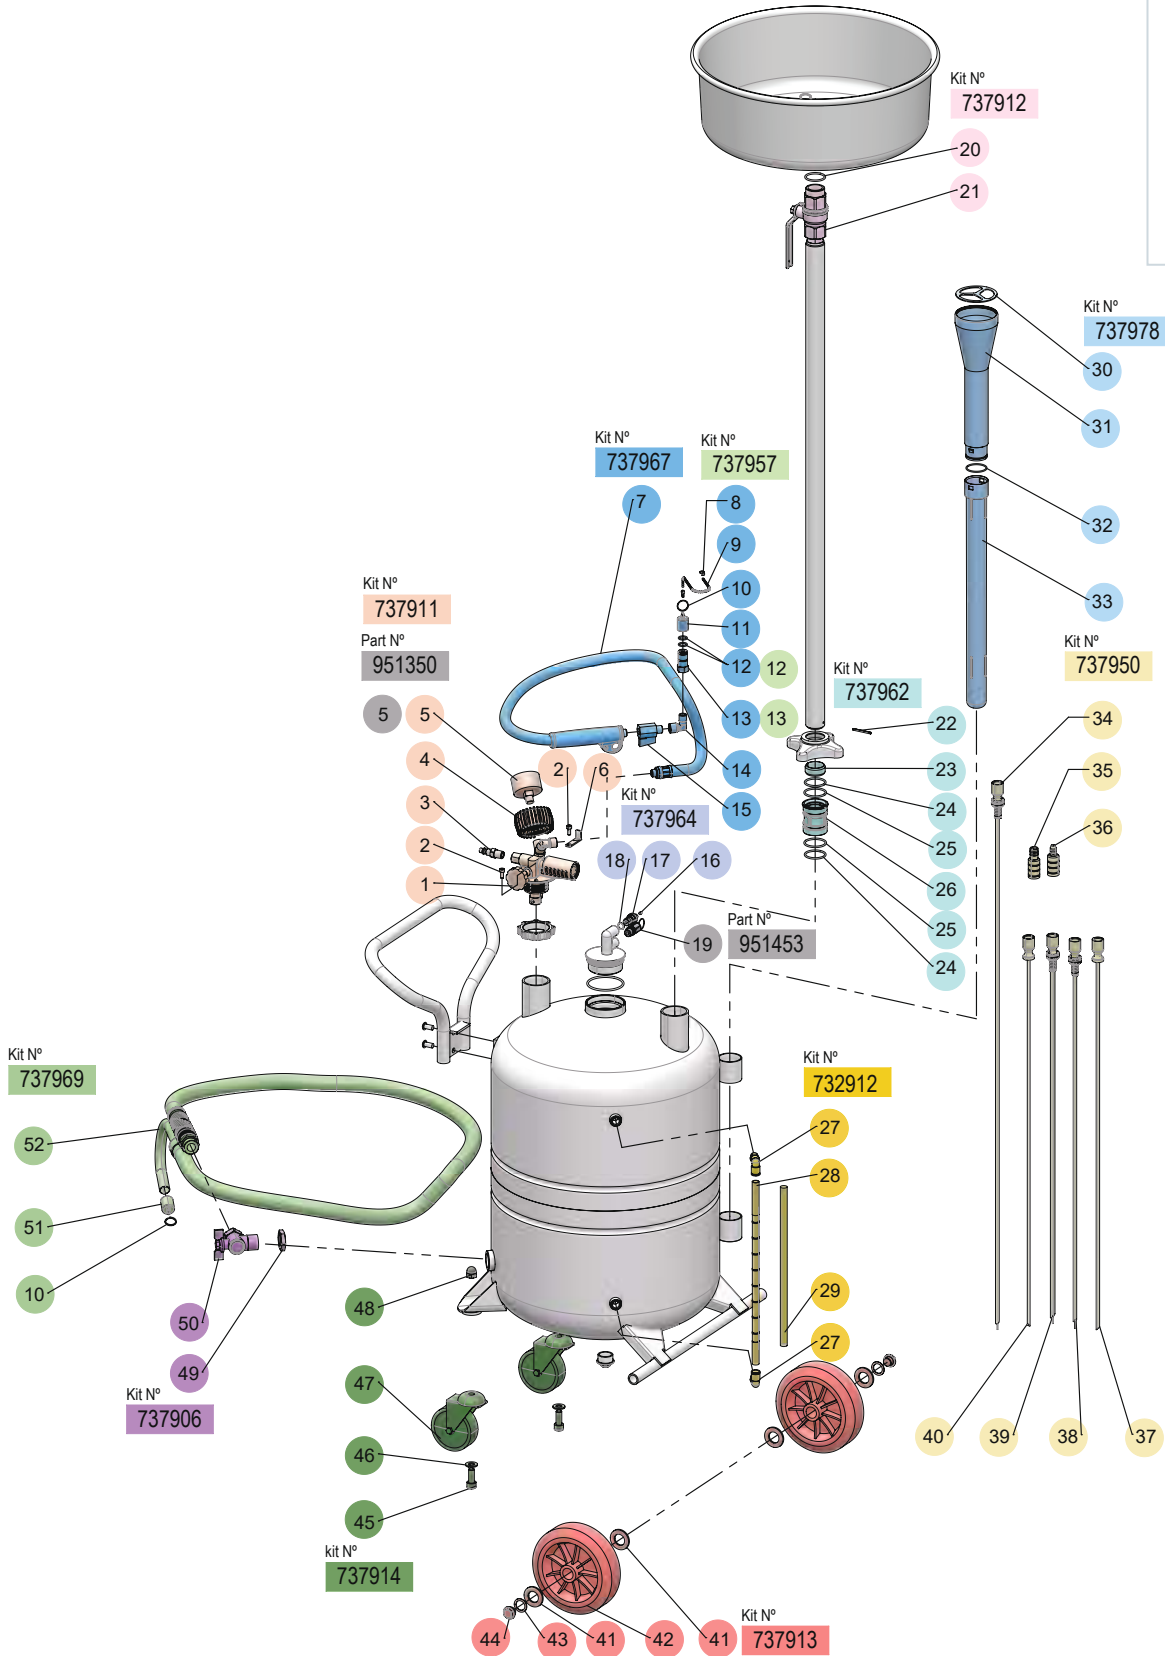

MOBILE WASTE OIL SUCTION DRAINER - COMBO 70
RECUPERADOR DE ACEITE USADO MÓVIL - COMBO 70
RÉCUPÉRATEUR MOBILE D'HUILE USÉE - COMBO 70
MOBILE ALTÖLABSAUGER - COMBO 70

373500

2022_10_03-11:00

R. 10/22

Product characteristics are subject to change without notice. / Las características de los productos son susceptibles de ser modificadas sin previo aviso. / Les caractéristiques des produits sont susceptibles d'être modifiées sans préavis. / Die Eigenschaften der Produkte können ohne vorherige Ankündigung geändert werden.