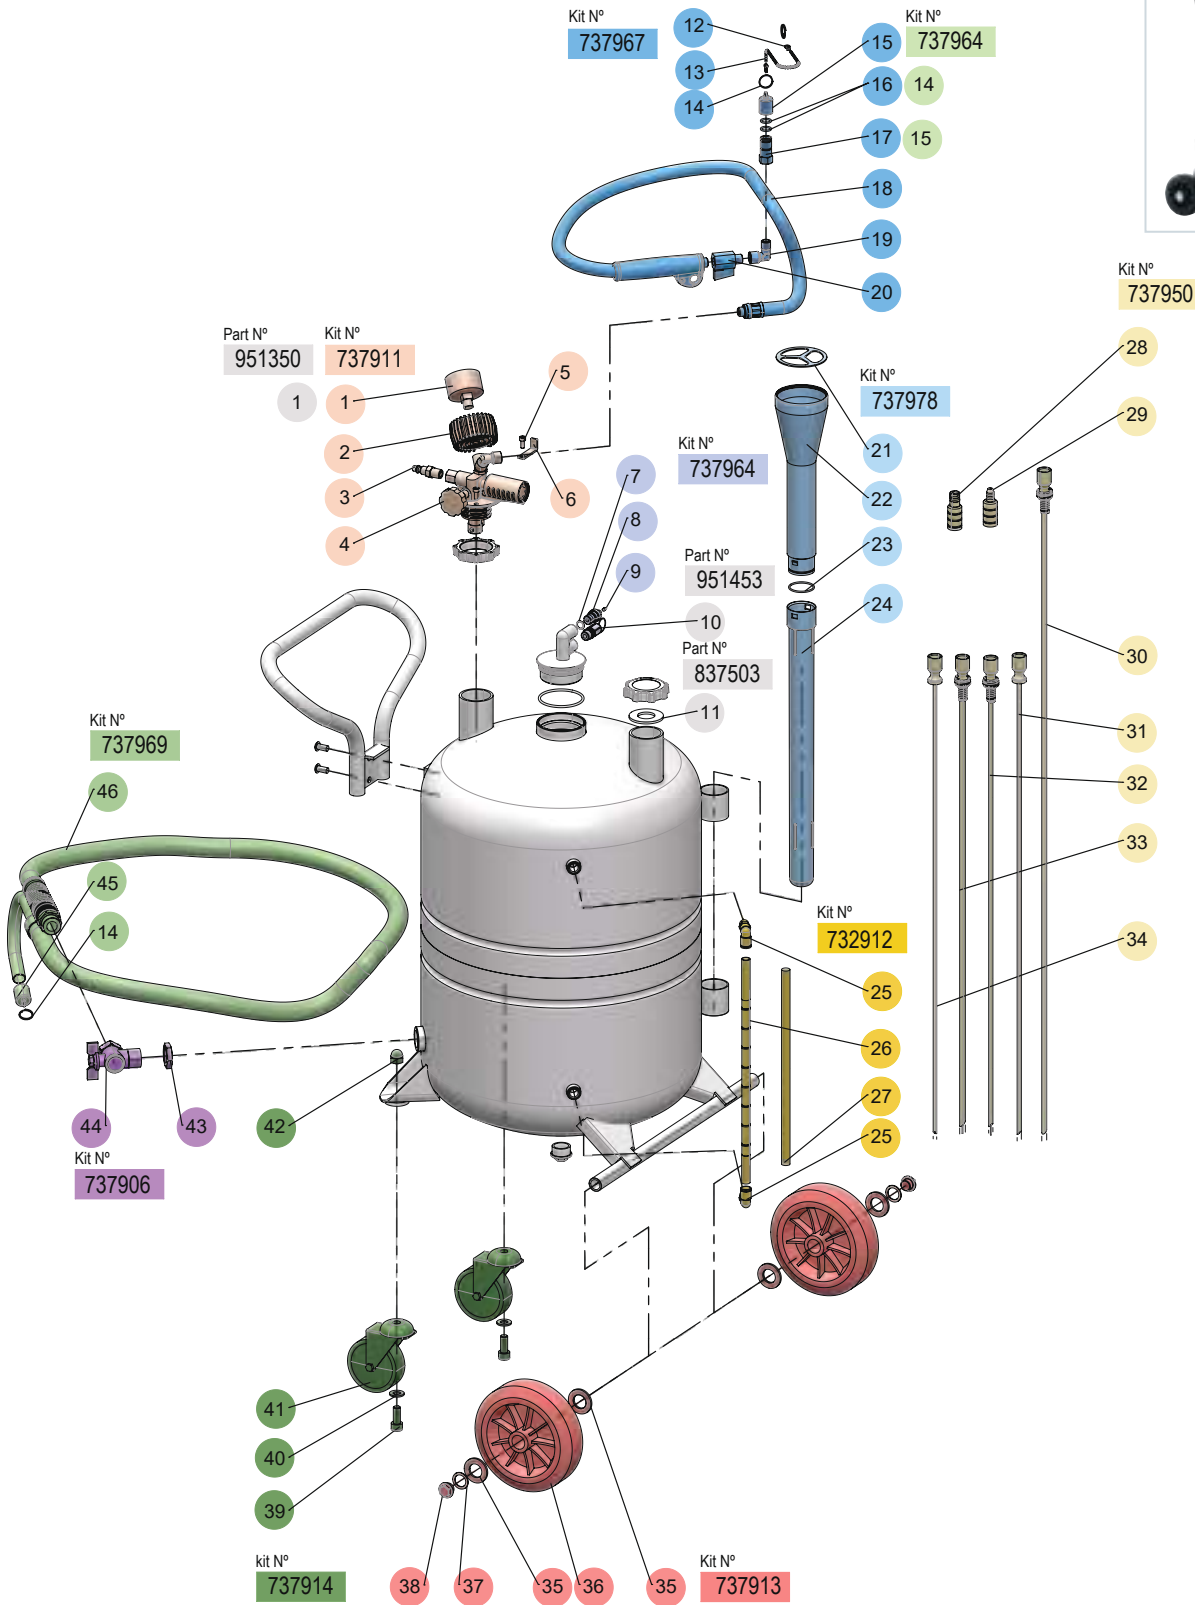

MOBILE WASTE OIL SUCTION DRAINER - EVACUATOR 70
RECUPERADOR DE ACEITE USADO MÓVIL - EVACUATOR 70
RÉCUPÉRATEUR MOBILE D'HUILE USÉE - EVACUATOR 70
MOBILE ALTÖLABSAUGER - EVACUATOR 70

373600

2022_10_03-11:00

R. 10/22

SPARE PARTS KITS / KITS DE RECAMBIO / KITS DE REMPLACEMENT / AUSTAUSCHKITS

Part No. / Cód. / Réf. / Art. Nr.:

MOBILE WASTE OIL SUCTION DRAINER - EVACUATOR 70
RECUPERADOR DE ACEITE USADO MÓVIL - EVACUATOR 70
RÉCUPÉRATEUR MOBILE D'HUILE USÉE - EVACUATOR 70
MOBILE ALTÖLABSAUGER - EVACUATOR 70

373600

SPARE PARTS KITS / KITS DE RECAMBIO / KITS DE REMPLACEMENT / AUSTAUSCHKITS

Part No. Cód. Réf. Art. Nr.	Incl. Pos.	Description	Descripción	Description	Beschreibung	Remarks Observaciones Remarques Bemerkungen
732912	2x(25), 26, 27	Tank Level Gauge Kit	Kit Visor de Nivel	Niveau de Réservoir	Niveustandgeber	-
737911	1, 2, 3, 4, 2x(5), 6	Vacuum Pump Kit	Kit Bomba de Vacío	Kit Pompe à Vide	Vakuumpumpen-Satz	-
737950	28, 29, 30, 31, 32, 33, 34	Probe Kit	Kit de Sondas	Jeu de Sondes	Sonden-Satz	-
737964	14, 15	Charge Valve Kit	Kit Válvula de carga	Kit soupape de Charge	Ladungsventil-Kit	-
737967	2x(12), 13, 2x(14), 15, 2x(16), 17, 18, 19, 20	Suction Hose Kit	Kit Manguera de Aspiración	Flexible d'Aspiration	Saugschlauch	-
737969	14, 45, 46	Discharge Hose Kit	Kit Manguera Descarga	Flexible de Vidange	Entleerungsschlauch	-
737906	43, 44	Elbow Valve Kit	Kit Válvula Acodada	Kit Soupape Angulaire	Ventilsatz In Winkelform	-
737913	4x(35), 2x(36), 2x(37), 2x(38)	Ø160mm Wheels Kit	Kit Rueda Ø160mm	Kit de Roulettes Ø160mm	Räder-Kit Ø160mm	-
737914	2x(39), 2x(40), 2x(41), 2x(42), 2x(43)	Ø80mm Wheels Kit	Kit Rueda Ø80mm	Kit de Roulettes Ø80mm	Räder-Kit Ø80mm	-

**PARTS AVAILABLE SEPARATELY / PIEZAS DISPONIBLES POR SEPARADO /
PIÈCES DISPONIBLES SÉPARÉMENT / TEILE SEPARAT ERHÄLTlich**

Part No. Cód. Réf. Art. Nr.	Incl. Pos.	Description	Descripción	Description	Beschreibung	Remarks Observaciones Remarques Bemerkungen
737947	28	VAG Connector	Conector VAG	Conecteur Vag	Vag-Adapter	-
737948	29	Peugeot Connector	Conector Peugeot	Conecteur Peugeot	Peugeot-Adapter	-
737949	30	Flexible Probe 7x5x1000	Sonda Flexible 7x5x1000	Sonde Flexible 7x5x1000	Flexible Sonde 7x5x1000	-
737952	31	Flexible Probe 6x4x700	Sonda Flexible 6x4x700	Sonde Flexible 6X4X700	Flexible Sonde 6x4x700	-
737953	32	Flexible Probe 8x6x700	Sonda Flexible 8x6x700	Sonde Flexible 8x6x700	Flexible Sonde 8x6x700	-
737954	33	Metallic Probe 5x4x700	Sonda Flexible 5x4x700	Sonda Métallique 5x4x400	Metallic Sonde 5x4x700	-
737955	34	Metallic Probe 6x5x700	Sonda Flexible 6x5x700	Sonda Métallique 6x5x700	Metallic Sonde 6x5x700	-
837503	11	Gasket	Junta	Joint	Dichtung	-
951350	1	Vacuum Meter	Vacuómetro	Manomètre	Druckmesser	-
951453	10	Security Valve	Válvula de Seguridad	Soupape de Sécurité	Sicherheitsventil	-

R. 10/22