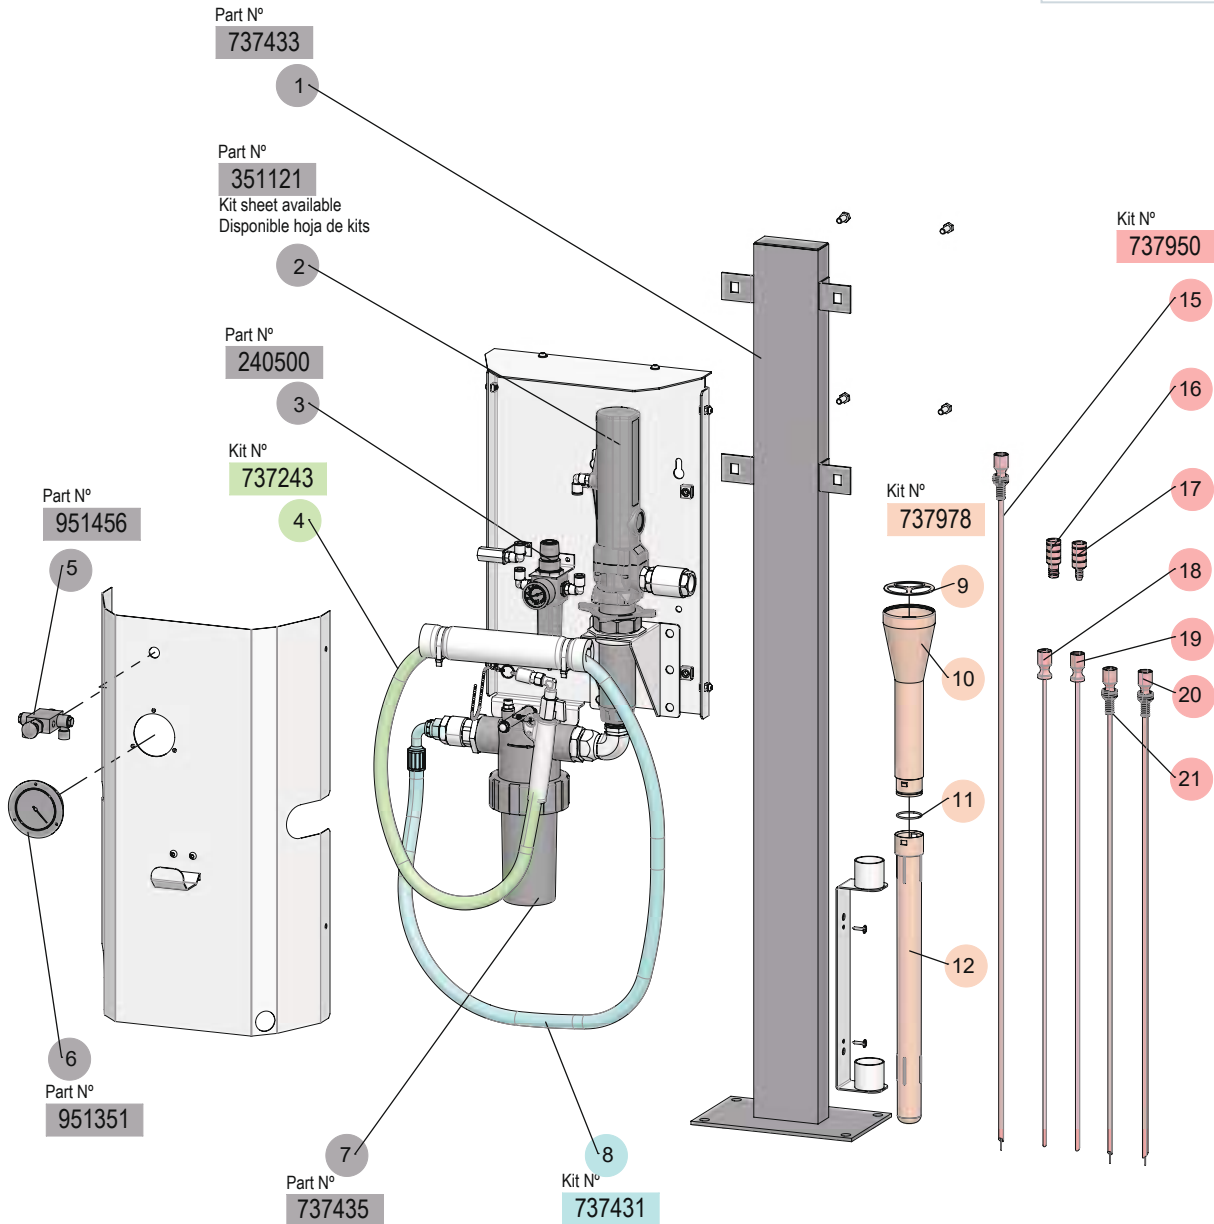

HIGH VACUUM OIL SUCTION UNIT - EVACUMASTER
UNIDAD NEUMÁTICA DE ASPIRACIÓN - EVACUMASTER
UNITÉ D'ASPIRATION PNEUMATIQUE - EVACUMASTER
ALTÖLASAUGSSYSTEM - EVACUMASTER

379710
379711