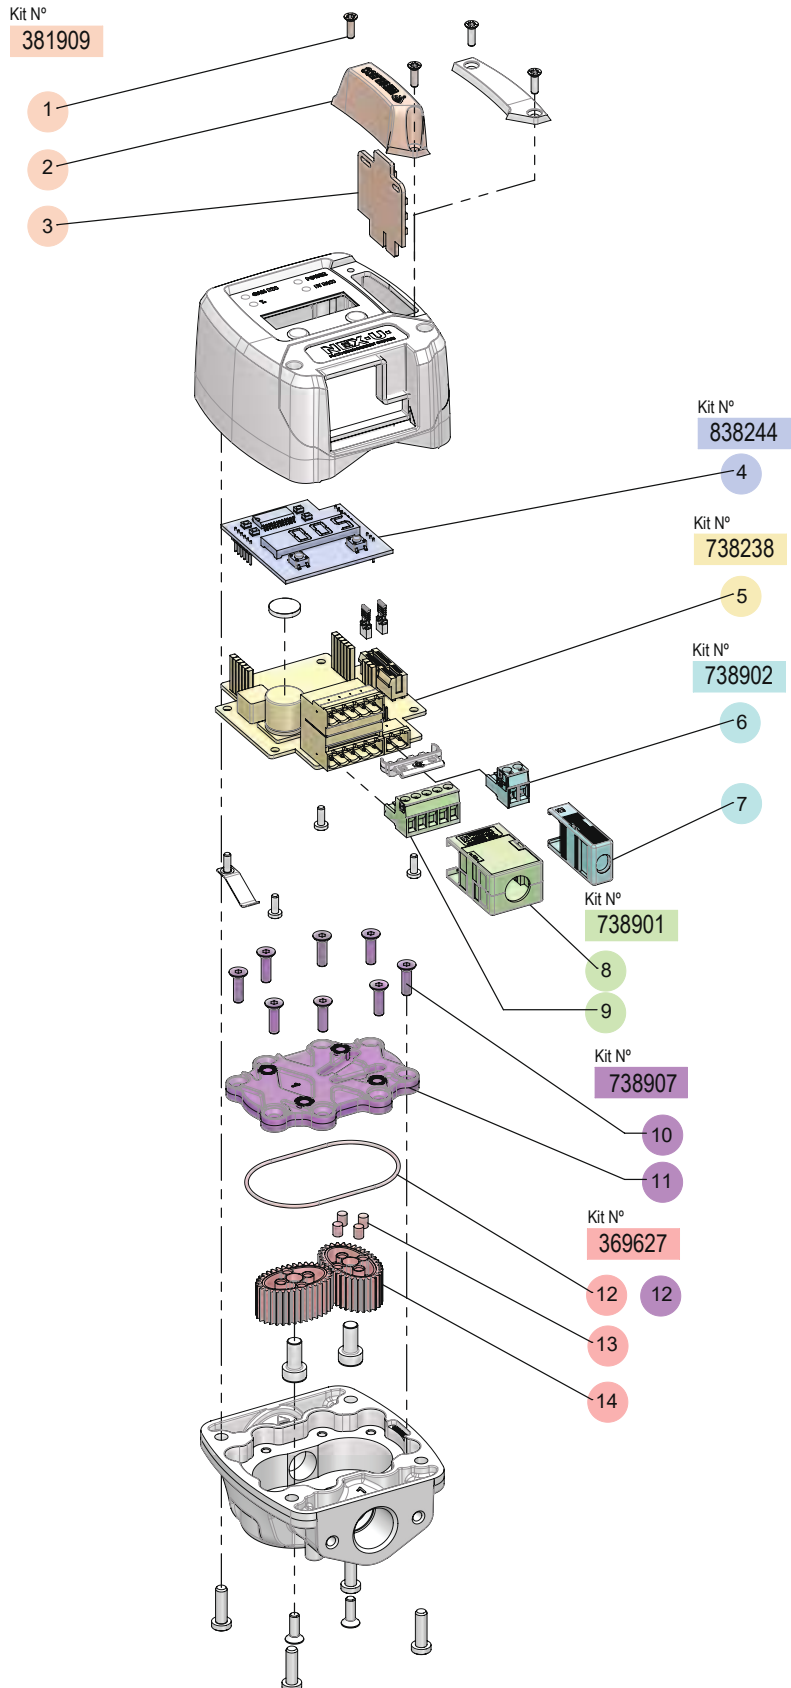

U-METER / U-METER + (EM)
 U-METER / U-METER + (EM)
 U-METER / U-METER + (EM)
 U-METER / U-METER + (EM)

381513
 383514

R. 05/23

2023_05_30-10:30

SPARE PARTS KITS / KITS DE RECAMBIO / KITS DE REMPLACEMENT / AUSTAUSCHKITS

Part No. / Cód. / Réf. / Art. Nr.:

 U-METER / U-METER + (EM)
 U-METER / U-METER + (EM)
 U-METER / U-METER + (EM)
 U-METER / U-METER + (EM)

381513
383514
SPARE PARTS KITS / KITS DE RECAMBIO / KITS DE REMPLACEMENT / AUSTAUSCHKITS

	Part No. Cód. Réf. Art. Nr.	Incl. Pos.	Description	Descripción	Description	Beschreibung	Remarks Observaciones Remarques Bemerkungen
	369627	12, 4x(13), 2x(14)	Gears Kit	Kit Engranajes	Kit d'Engrenages	Zahnradsatz	-
	381909	2x(1), 2, 3	Wireless Module Kit	Kit Módulo Inalámbrico	Kit de Module sans Fil	Drahtloses Modul	-
	738238	5	Electronic CPI Card Kit	Kit Tarjeta Electrónica CPI	Kit de Carte Électronique CPI	Elektronische CPI Karte Kit	-
	738901	8, 9	5-Pole Male Connector + Cover	Kit Conector Macho 5 Polos + Carcasa	Kit de Connecteur Male Avec 5 Pôles + Couvercle	5-Poliger Stecker + Gehäuse	-
	738902	6, 7	2-Pole Male Connector + Cover	Kit Conector Macho 2 Polos + Carcasa	Kit de Connecteur Male Avec 2 Pôles + Couvercle	2-Poliger Stecker + Gehäuse	-
	738907	2x(10), 11, 12	Measuring Chamber Lid Kit	Kit tapa Cámara de Medición	Kit de Couvercle de Chambre de Mesure	Messkammer- Abdeckungssatz	-
	838244	4	Electronic Card Kit with Display	Kit Tarjeta Electrónica con Display	Kit de Carte Électronique avec Display	Elektronische Karte Kit mit Display	-