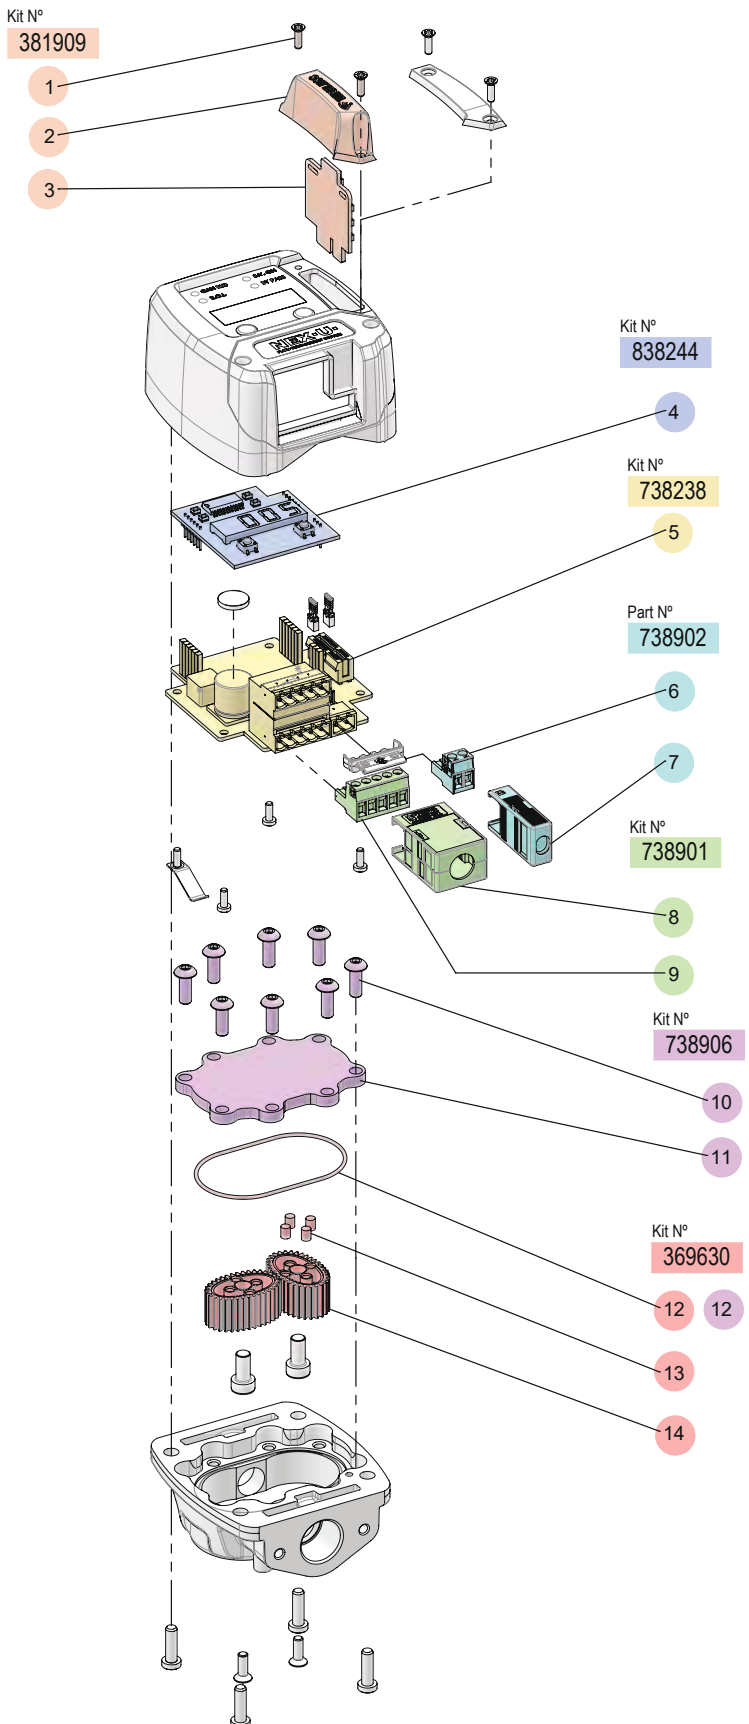

U-METER / U-METER + (SS)  
 U-METER / U-METER + (SS)  
 U-METER / U-METER + (SS)  
 U-METER / U-METER + (SS)

**383520**  
**383521**  
**383522**  
**383523**

2023\_05\_30-10:30

R. 05/23

**SPARE PARTS KITS / KITS DE RECAMBIO / KITS DE REMPLACEMENT / AUSTAUSCHKITS**

Part No. / Cód. / Réf. / Art. Nr.:

 U-METER / U-METER + (SS)  
 U-METER / U-METER + (SS)  
 U-METER / U-METER + (SS)  
 U-METER / U-METER + (SS)

**383520**  
**383521**  
**383522**  
**383523**
**SPARE PARTS KITS / KITS DE RECAMBIO / KITS DE REMPLACEMENT / AUSTAUSCHKITS**

	Part No. Cód. Réf. Art. Nr.	Incl. Pos.	Description	Descripción	Description	Beschreibung	Remarks Observaciones Remarques Bemerkungen
	<b>369630</b>	12, 4x(13), 2x(14)	Gears Kit	Kit Engranajes	Kit d'Engrenages	Zahnradsatz	-
	<b>381909</b>	2x(1), 2, 3	Wireless Module Kit	Kit Módulo Inalámbrico	Kit de Module sans Fil	Drahtloses Modul	-
	<b>738238</b>	5	Electronic CPI Card Kit	Kit Tarjeta Electrónica CPI	Kit de Carte Électronique CPI	Elektronische CPI Karte Kit	-
	<b>738901</b>	8, 9	5-Pole Male Connector + Cover	Kit Conector Macho 5 Polos + Carcasa	Kit de Connecteur Male avec 5 Pôles + Couvercle	5-Poliger Stecker + Gehäuse	-
	<b>738902</b>	6, 7	2-Pole Male Connector + Cover	Kit Conector Macho 2 Polos + Carcasa	Kit de Connecteur Male avec 2 Pôles + Couvercle	2-Poliger Stecker + Gehäuse	-
	<b>738906</b>	8x(10), 11, 12	Measuring Chamber Lid Kit	Kit tapa Cámara de Medición	Kit de Couvercle de Chambre de Mesure	Messkammer- Abdeckungssatz	-
	<b>838244</b>	4	Electronic Card Kit with Display	Kit Tarjeta Electrónica con Display	Kit de Carte Électronique avec Display	Elektronische Karte Kit Mit Display	-