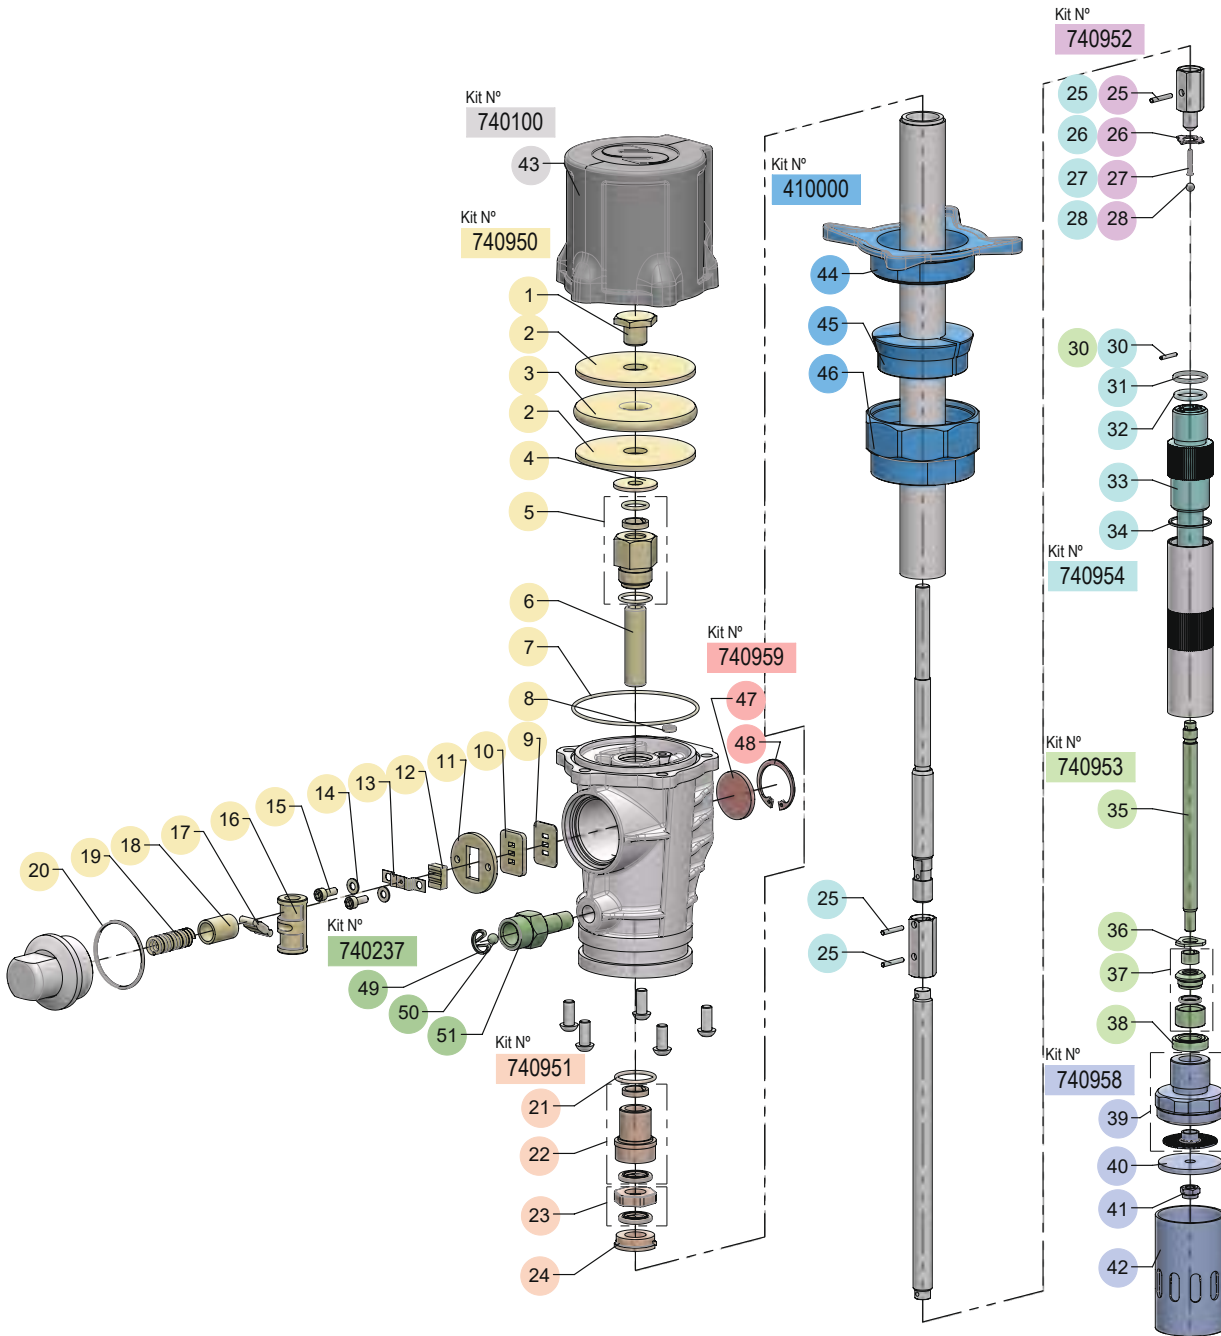

55:1 RATIO AIR OPERATED GREASE PUMPS PM3
BOMBAS NEUMÁTICAS DE GRASA PM3, RATIO 55:1
POMPES PNEUMATIQUES À GRAISSE PUMPMaster 3, RAPPORT 55:1
DRUCKLUFT-FETTPUMPE MODELL PUMPMaster 3, VERHÄLTNIS 55:1

Part No. / Cód. / Réf. / Art. Nr.:

404100 407200
405100 409200

2023_04_26-16:00

R. 04/23