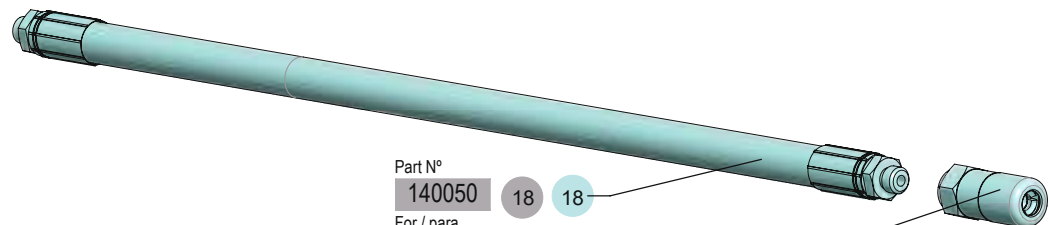

Kit N°
760799

- 1
- 2

Kit N°
741315

- 3
- 4
- 5
- 6
- 7
- 8

- 9
- 10
- 11
- 12

Kit N°
741390

- 13
- 14

Part N°
741300

For / para
413077
413080

Part N°
841434

For / para
413077
413080

Part N°
121050

- 15
- 16

Part N°
414300

- 17

Part N°
140050

For / para
413081
413082

- 18

Part N°
121050

- 16

Kit N°
741900

For / para
413081
413082