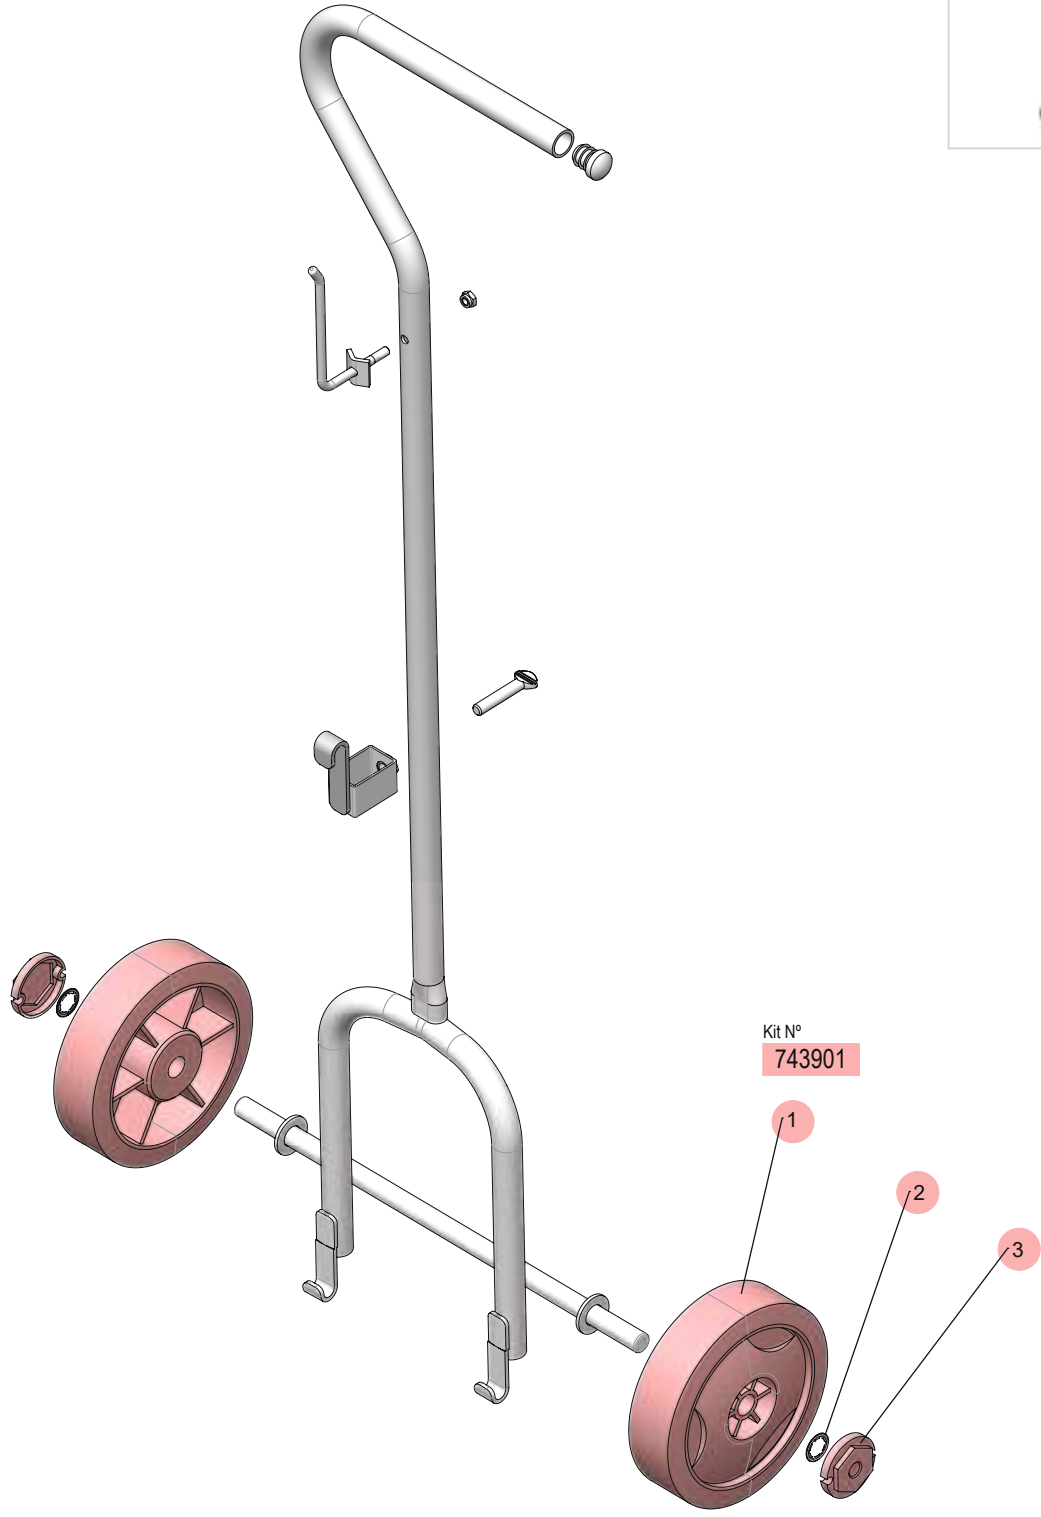

DRUM TROLLEY FOR 20 / 50 KG DRUMS
 CARRO PORTABIDONES PARA BIDONES DE 20 / 50 KG
 CHARIOT POUR TONNELETS DE 20 / 50 KG
 FASSFAHRGESTELL FÜR 20 / 50 KG GEBINDE

430000

SPARE PARTS KITS / KITS DE RECAMBIO / KITS DE REMPLACEMENT / AUSTAUSCHKITS

Part No. / Cód. / Réf. / Art. Nr.:

DRUM TROLLEY FOR 20 / 50 KG DRUMS
 CARRO PORTABIDONES PARA BIDONES DE 20 / 50 KG
 CHARIOT POUR TONNELETS DE 20 / 50 KG
 FASSFAHRGESTELL FÜR 20 / 50 KG GEBINDE

430000

SPARE PARTS KITS / KITS DE RECAMBIO / KITS DE REMPLACEMENT / AUSTAUSCHKITS

	Part No. Cód. Réf. Art. Nr.	Incl. Pos.	Description	Descripción	Description	Beschreibung	Remarks Observaciones Remarques Bemerkungen
	743901	2x(1), 2x(2), 2x(3)	Ø150 mm Wheels Kit	Kit Ruedas Ø150 mm	Kit de Roulettes Ø150 mm	Räder-Kit Ø150 mm	-