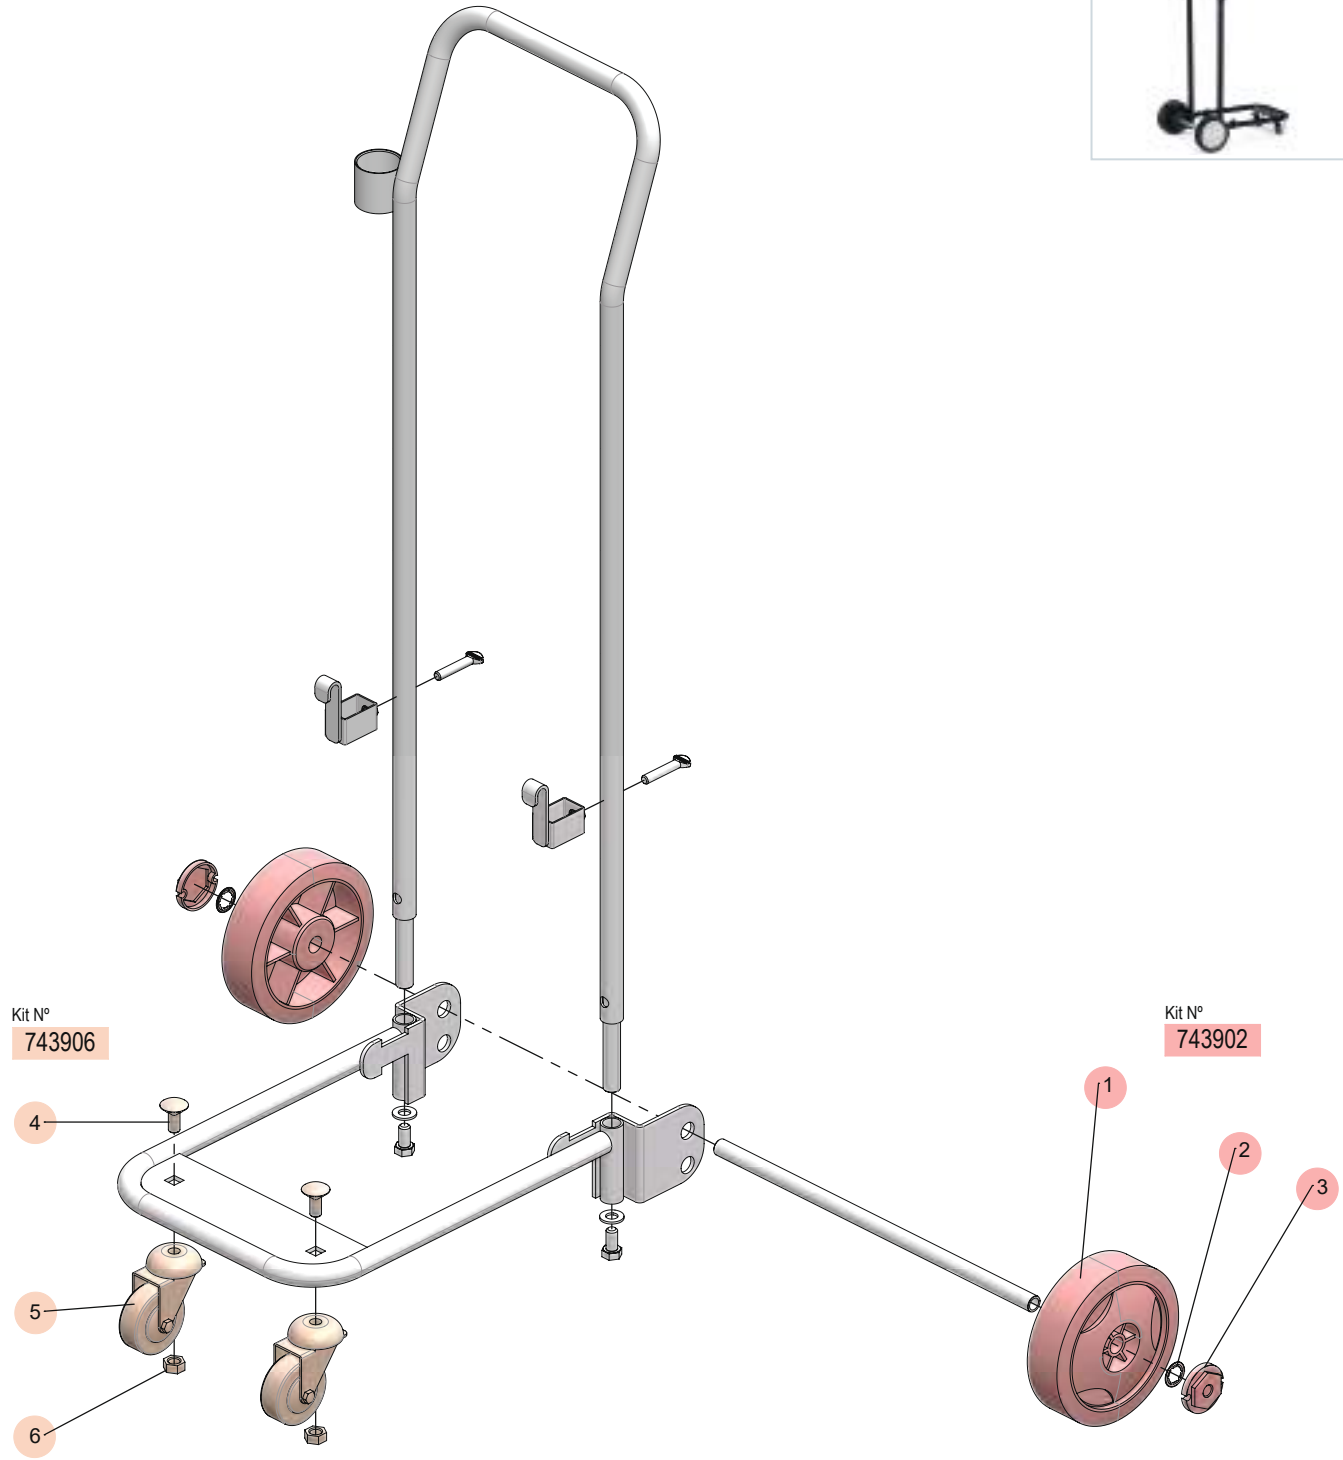

DRUM TROLLEY FOR 50 / 60 KG DRUMS
 CARRO PORTABIDONES PARA BIDONES DE 50 / 60 KG
 CHARIOT POUR TONNELETS DE 50 / 60 KG
 FASSFAHRGESTELL FÜR 50 / 60 KG GEBINDE

431000

SPARE PARTS KITS / KITS DE RECAMBIO / KITS DE REMPLACEMENT / AUSTAUSCHKITS

Part No. / Cód. / Réf. / Art. Nr.:

DRUM TROLLEY FOR 50 / 60 KG DRUMS
 CARRO PORTABIDONES PARA BIDONES DE 50 / 60 KG
 CHARIOT POUR TONNELETS DE 50 / 60 KG
 FASSFAHRGESTELL FÜR 50 / 60 KG GEBINDE

431000

SPARE PARTS KITS / KITS DE RECAMBIO / KITS DE REMPLACEMENT / AUSTAUSCHKITS

	Part No. Cód. Réf. Art. Nr.	Incl. Pos.	Description	Descripción	Description	Beschreibung	Remarks Observaciones Remarques Bemerkungen
	743902	2x(1), 2x(2), 2x(3)	Ø150 mm Wheels Kit	Kit Ruedas Ø150 mm	Kit de Roulettes Ø150 mm	Räder-Kit Ø150 mm	-
	743906	2x(4), 2x(5), 2x(6)	Wheels Kit	Kit Ruedas	Kit De Roulettes	Räder Kit	-