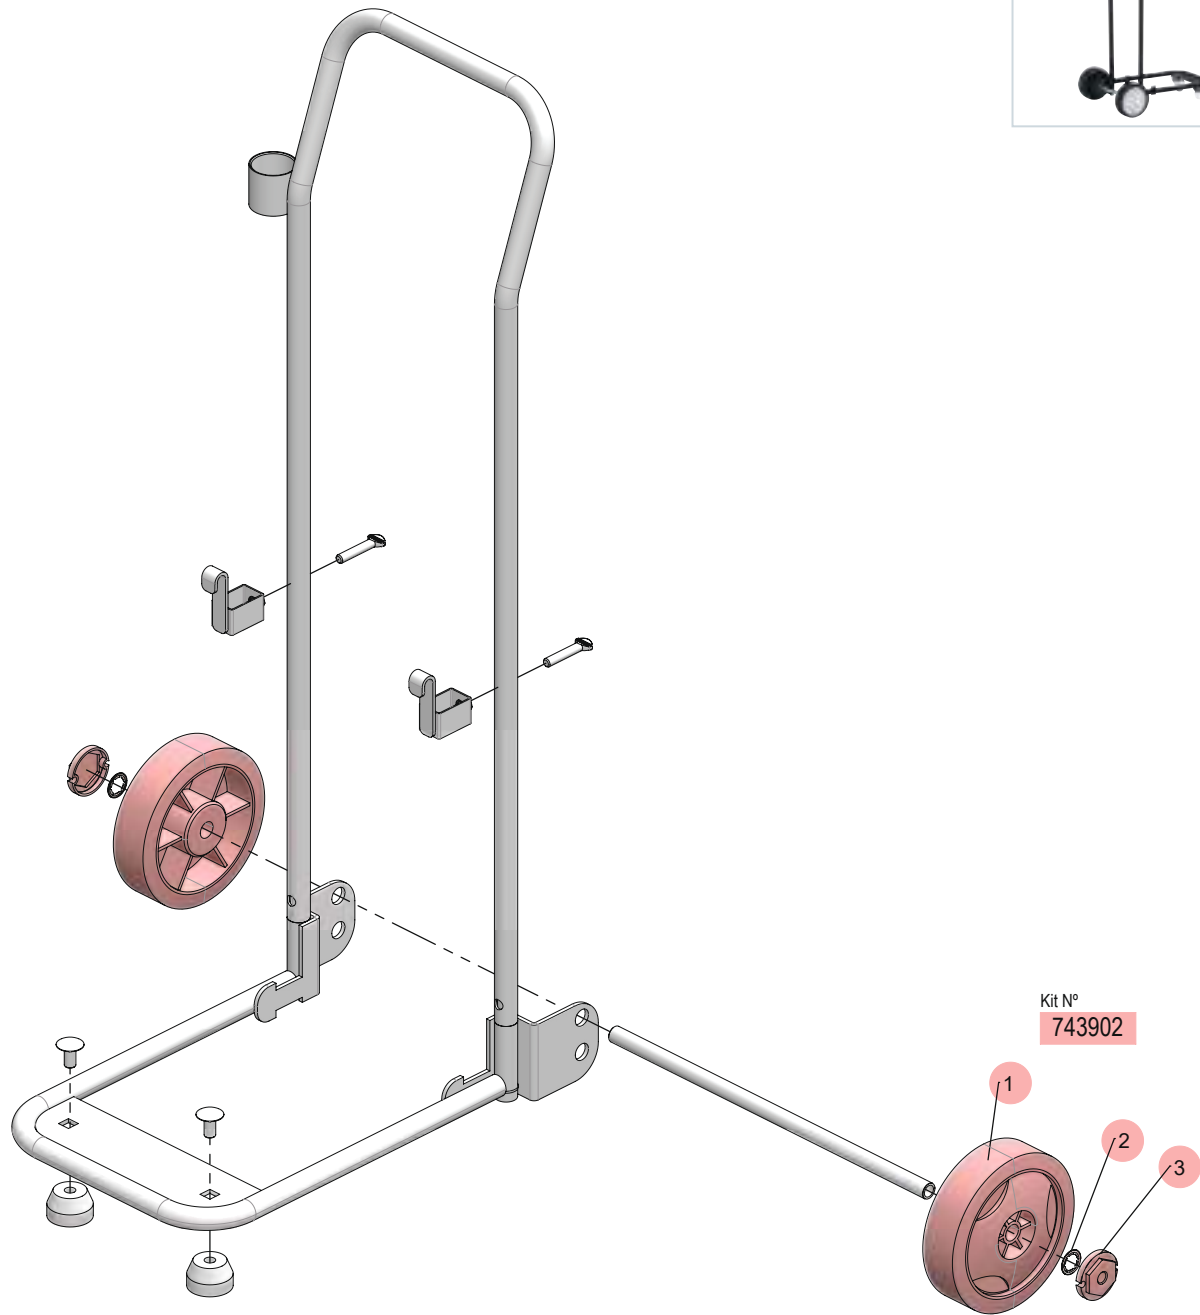

DRUM TROLLEY FOR 50 / 60 KG DRUMS
 CARRO PORTABIDONES PARA BIDONES DE 50 / 60 KG
 CHARIOT POUR TONNELETS DE 50 / 60 KG
 FASSFAHRGESTELL FÜR 50 / 60 KG GEBINDE

431001

Kit Nº
743902

SPARE PARTS KITS / KITS DE RECAMBIO / KITS DE REMPLACEMENT / AUSTAUSCHKITS

Part No. / Cód. / Réf. / Art. Nr.:

DRUM TROLLEY FOR 50 / 60 KG DRUMS
 CARRO PORTABIDONES PARA BIDONES DE 50 / 60 KG
 CHARIOT POUR TONNELETS DE 50 / 60 KG
 FASSFAHRGESTELL FÜR 50 / 60 KG GEBINDE

431001

SPARE PARTS KITS / KITS DE RECAMBIO / KITS DE REMPLACEMENT / AUSTAUSCHKITS

	Part No. Cód. Réf. Art. Nr.	Incl. Pos.	Description	Descripción	Description	Beschreibung	Remarks Observaciones Remarques Bemerkungen
	743902	2x(1), 2x(2), 2x(3)	Ø150 mm Wheels Kit	Kit Ruedas Ø150 mm	Kit de Roulettes Ø150 mm	Räder-Kit Ø150 mm	-