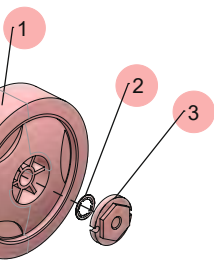

DRUM TROLLEY FOR 50 / 60 KG DRUMS
 CARRO PORTABIDONES PARA BIDONES DE 50 / 60 KG
 CHARIOT POUR TONNELETS DE 50 / 60 KG
 FASSFAHRGESTELL FÜR 50 / 60 KG GEBINDE

431001

Kit Nº
743902

SPARE PARTS KITS / KITS DE RECAMBIO / KITS DE REMPLACEMENT / AUSTAUSCHKITS

Part No. / Cód. / Réf. / Art. Nr.:

DRUM TROLLEY FOR 50 / 60 KG DRUMS
 CARRO PORTABIDONES PARA BIDONES DE 50 / 60 KG
 CHARIOT POUR TONNELETS DE 50 / 60 KG
 FASSFAHRGESTELL FÜR 50 / 60 KG GEBINDE

431001

SPARE PARTS KITS / KITS DE RECAMBIO / KITS DE REMPLACEMENT / AUSTAUSCHKITS

	Part No. Cód. Réf. Art. Nr.	Incl. Pos.	Description	Descripción	Description	Beschreibung	Remarks Observaciones Remarques Bemerkungen
	743902	2x(1), 2x(2), 2x(3)	Ø150 mm Wheels Kit	Kit Ruedas Ø150 mm	Kit de Roulettes Ø150 mm	Räder-Kit Ø150 mm	-