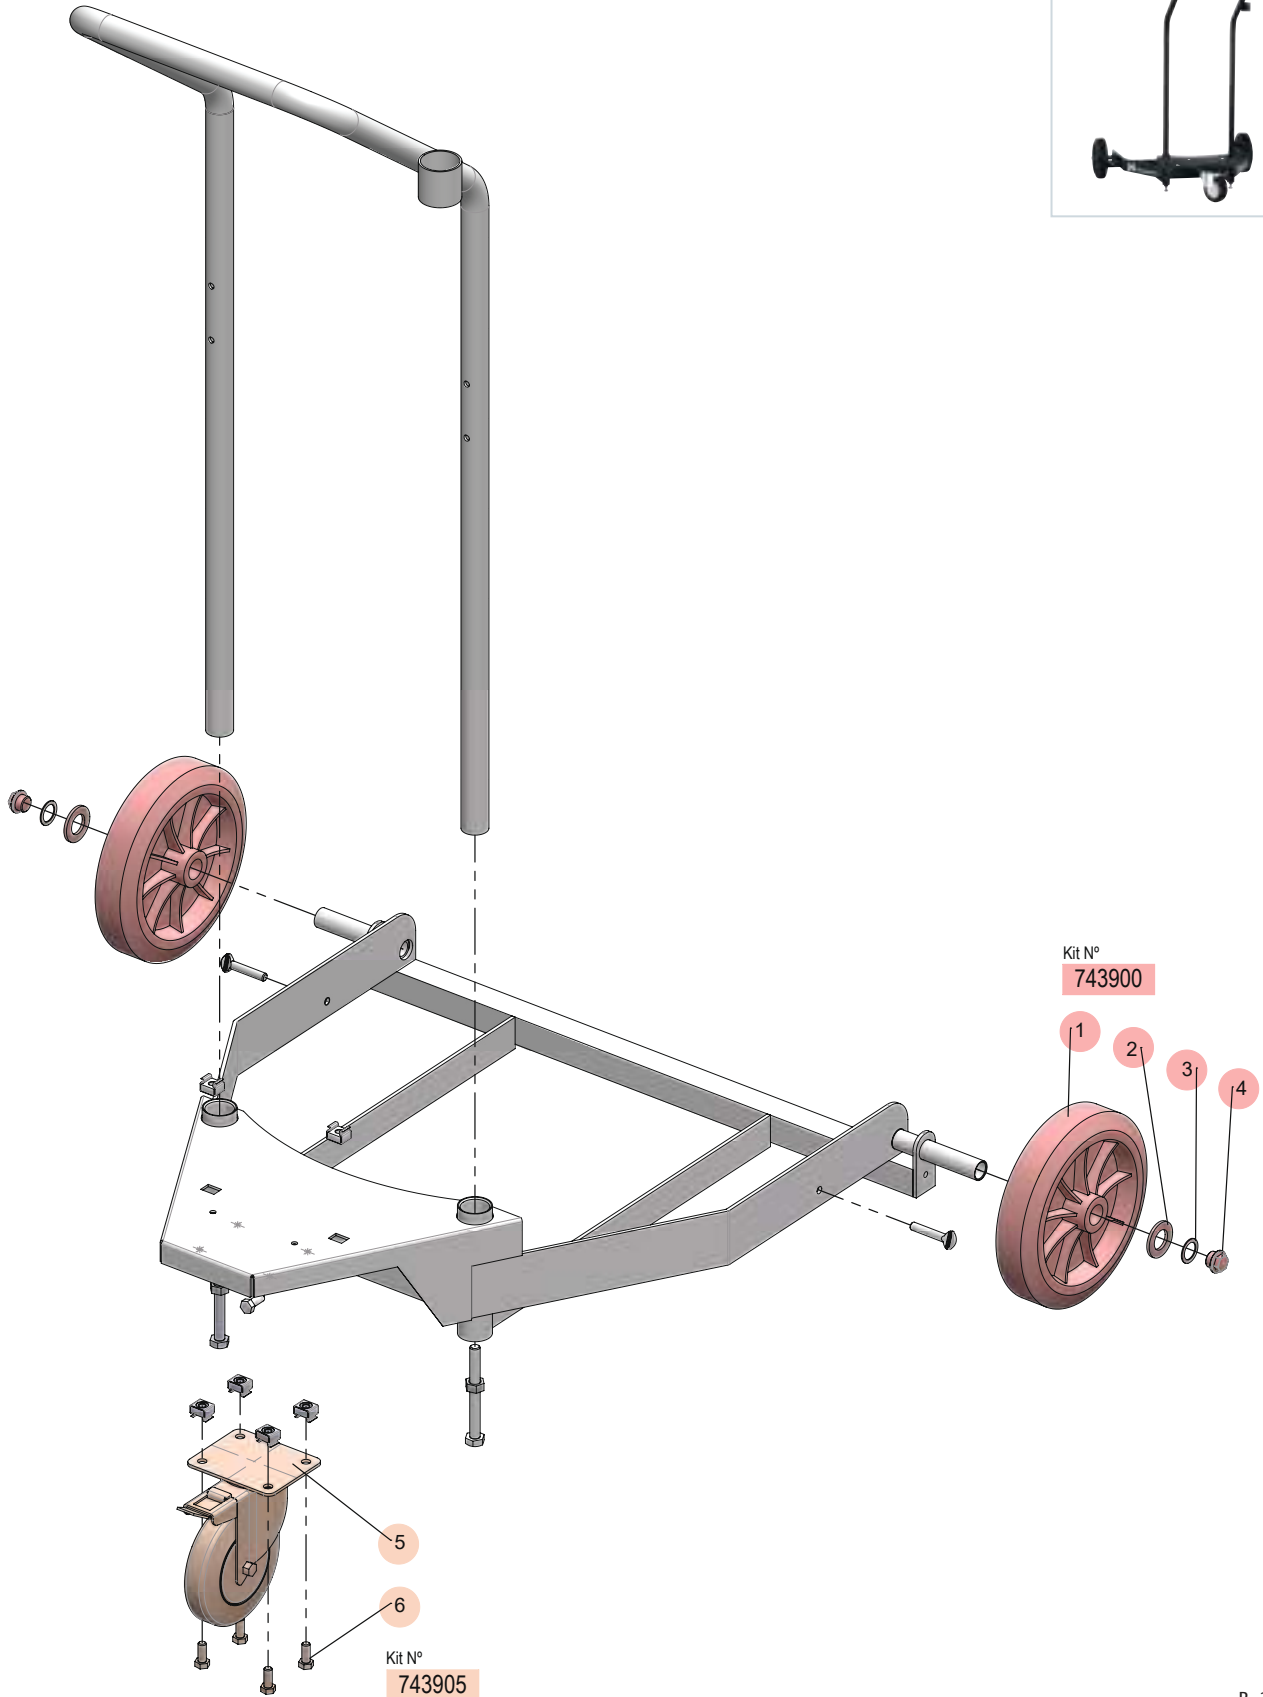

DRUM TROLLEY FOR 185 KG / 200 L DRUMS
 CARRO PORTABIDONES PARA BIDONES DE 185 KG / 200 L
 CHARIOT POUR TONNELETS DE 185 KG / 200 L
 FASSFAHRGESTELL FÜR 185 KG / 200 L GEBINDE

432000

2022_10_03-11:00

R. 10/22

SPARE PARTS KITS / KITS DE RECAMBIO / KITS DE REMPLACEMENT / AUSTAUSCHKITS

Part No. / Cód. / Réf. / Art. Nr.:

DRUM TROLLEY FOR 185 KG / 200 L DRUMS
 CARRO PORTABIDONES PARA BIDONES DE 185 KG / 200 L
 CHARIOT POUR TONNELETS DE 185 KG / 200 L
 FASSFAHRGESTELL FÜR 185 KG / 200 L GEBINDE

432000

SPARE PARTS KITS / KITS DE RECAMBIO / KITS DE REMPLACEMENT / AUSTAUSCHKITS

	Part No. Cód. Réf. Art. Nr.	Incl. Pos.	Description	Descripción	Description	Beschreibung	Remarks Observaciones Remarques Bemerkungen
	743900	2x(1), 2x(2), 2x(3), 2x(4).	Wheels Kit	Kit Ruedas	Kit de Roulettes	Räder Kit	-
	743905	5, 4x(6)	Wheels Kit	Kit Ruedas	Kit de Roulettes	Räder Kit	-