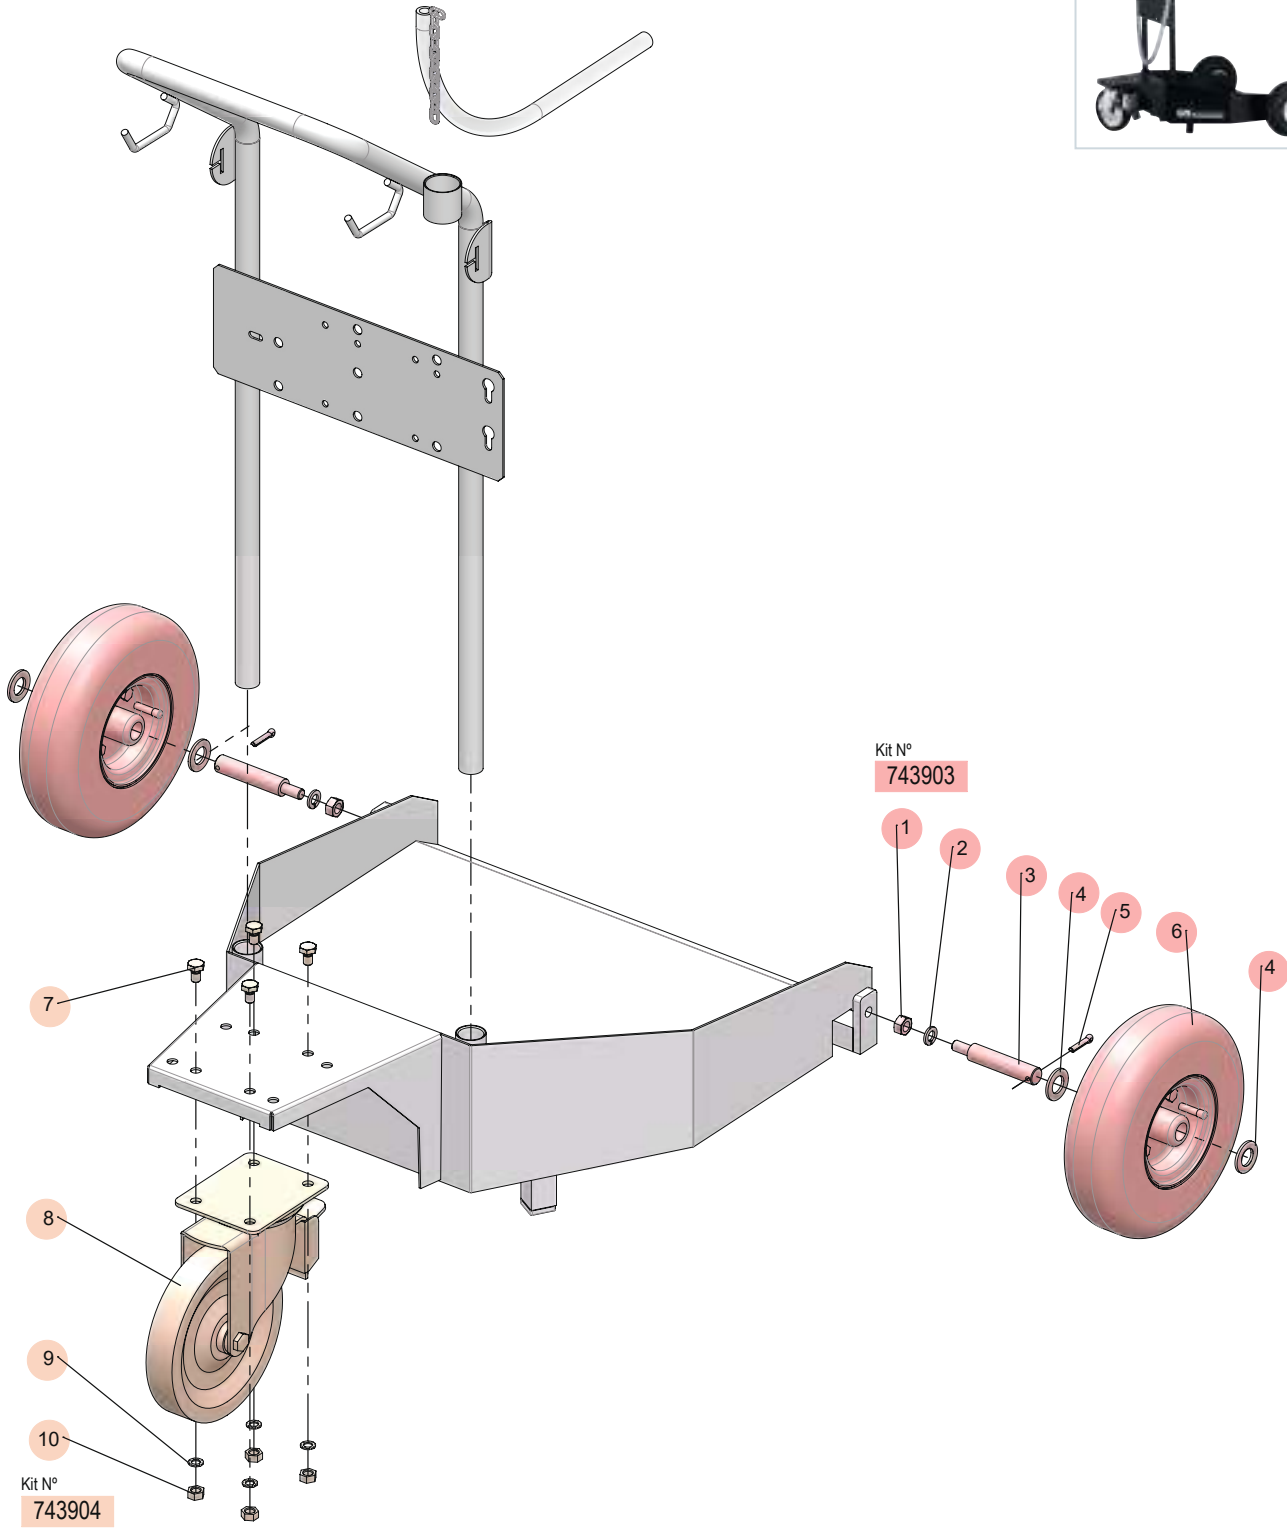

DRUM TROLLEY FOR 185 KG / 200 L DRUMS
 CARRO PORTABIDONES PARA BIDONES DE 185 KG / 200 L
 CHARIOT POUR TONNELETS DE 185 KG / 200 L
 FASSFAHRGESTELL FÜR 185 KG / 200 L GEBINDE

Part No. / Cód. / Réf. / Art. Nr.:

432814

SPARE PARTS KITS / KITS DE RECAMBIO / KITS DE REMPLACEMENT / AUSTAUSCHKITS

Part No. / Cód. / Réf. / Art. Nr.:

DRUM TROLLEY FOR 185 KG / 200 L DRUMS
 CARRO PORTABIDONES PARA BIDONES DE 185 KG / 200 L
 CHARIOT POUR TONNELETS DE 185 KG / 200 L
 FASSFAHRGESTELL FÜR 185 KG / 200 L GEBINDE

432814

SPARE PARTS KITS / KITS DE RECAMBIO / KITS DE REMPLACEMENT / AUSTAUSCHKITS

	Part No. Cód. Réf. Art. Nr.	Incl. Pos.	Description	Descripción	Description	Beschreibung	Remarks Observaciones Remarques Bemerkungen
	743903	2x(1), 2x(2), 2x(3), 4x(4), 2x(5), 2x(6)	Wheels Kit	Kit Ruedas	Kit de Roulettes	Räder Kit	-
	743904	4x(7), 8, 4x(9), 4x(10)	Wheels Kit	Kit Ruedas	Kit de Roulettes	Räder Kit	-