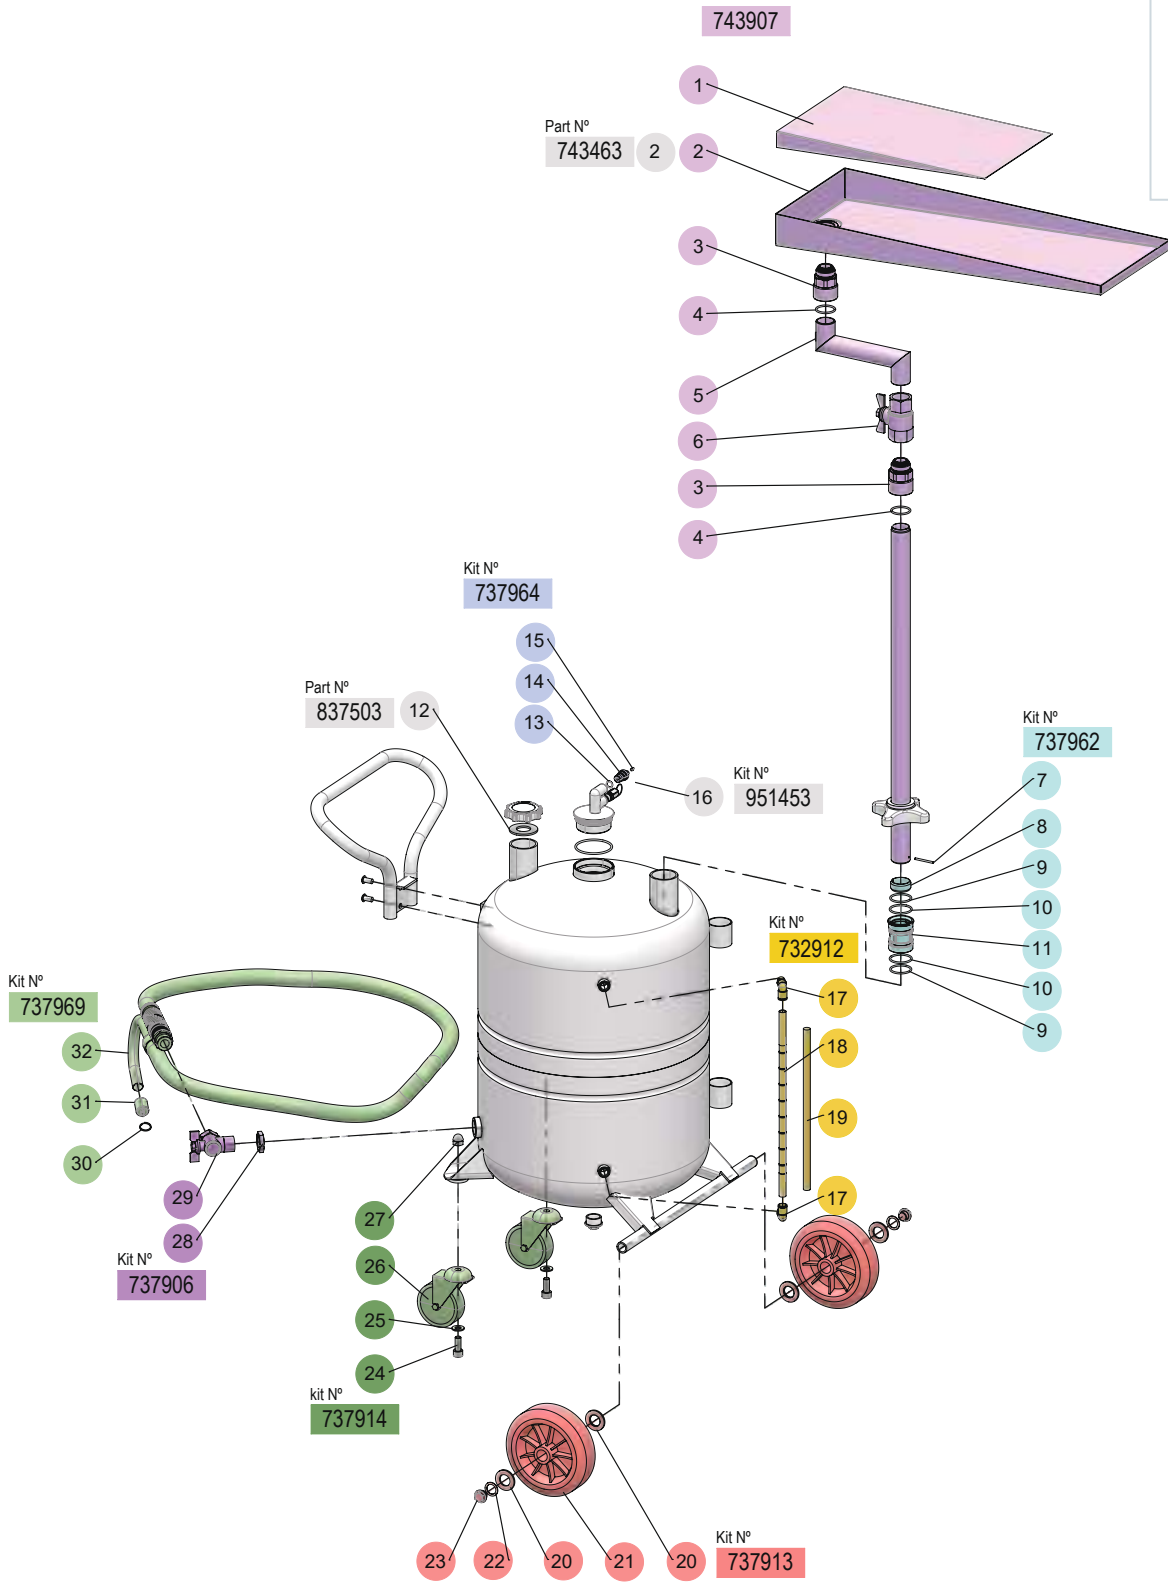

WASTE OIL DRAINER FOR MOTORBIKES
RECUPERADOR DE ACEITE USADO PARA MOTOS
RÉCUPERATEUR MOBILE D'HUILE USÉE POUR MOTOS
ALTÖLABSAUGWAGEN FÜR MOTORRÄDER

437310

R. 06/23
2023_06_21-11:30

Product characteristics are subject to change without notice. / Las características de los productos son susceptibles de ser modificadas sin previo aviso. / Les caractéristiques des produits sont susceptibles d'être modifiées sans préavis. / Die Eigenschaften der Produkte können ohne vorherige Ankündigung geändert werden.