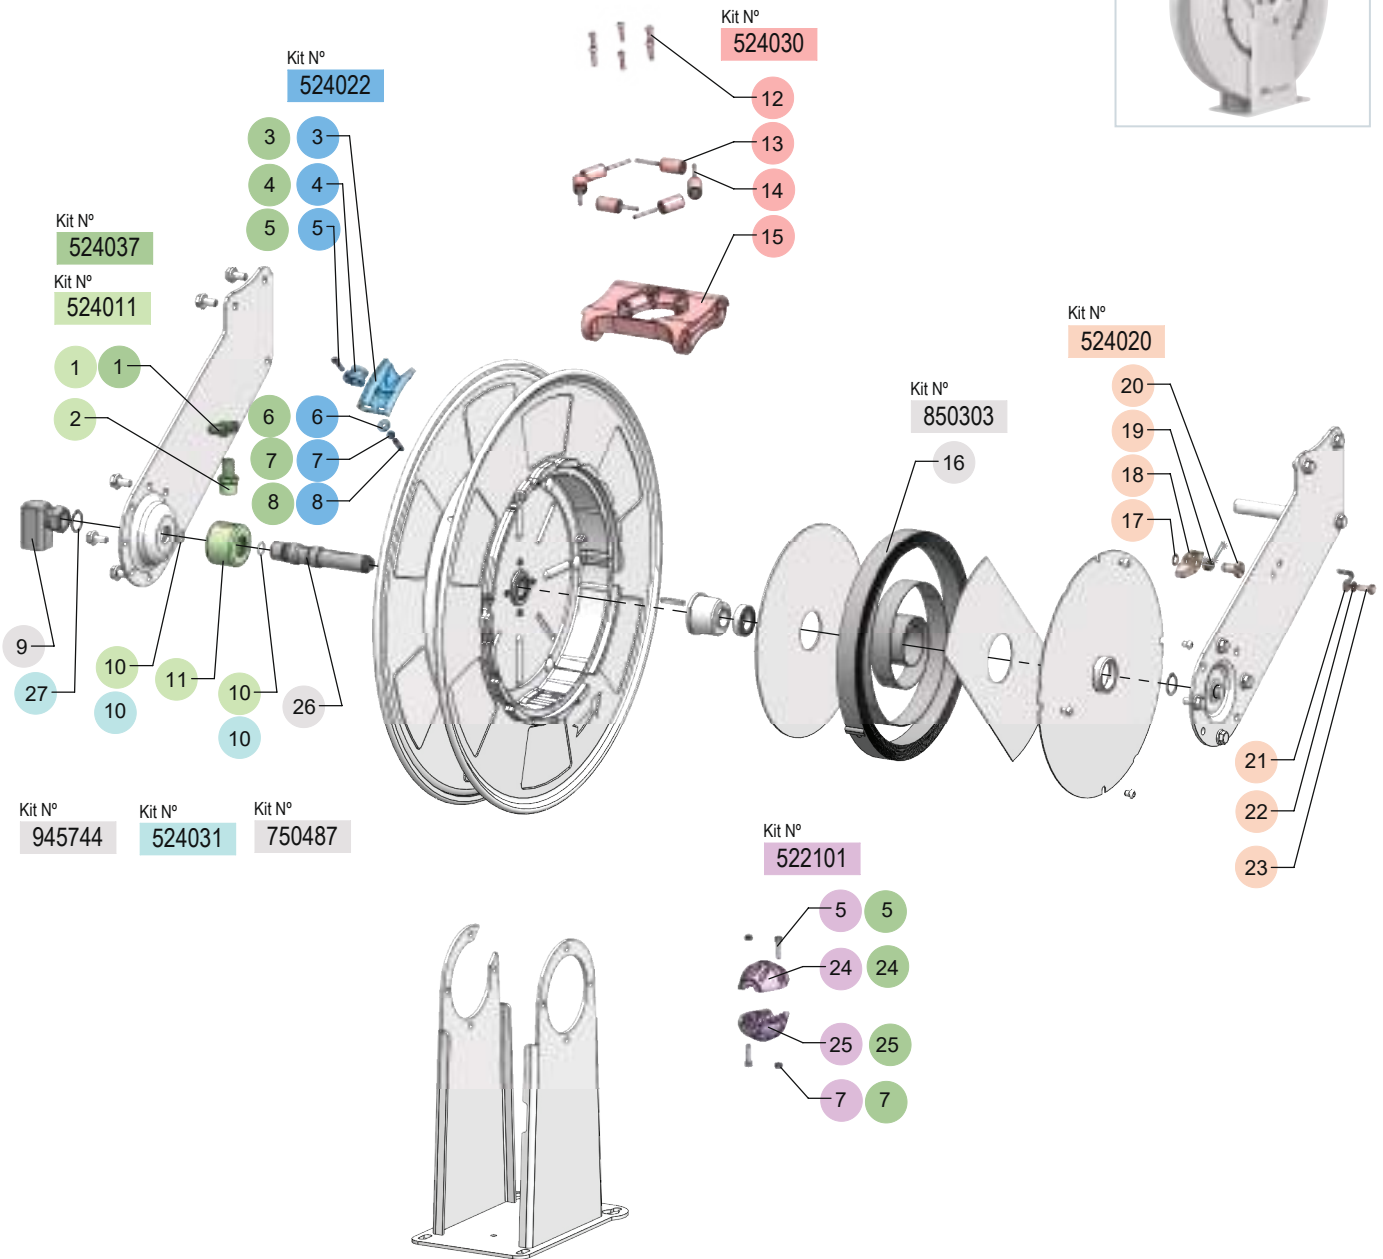

OPEN HOSE REELS RM-12L FOR AIR, WATER AND ANTIFREEZE SOLUTIONS
ENROLLADOR DE MANGUERA ABIERTO RM-12L PARA AIRE, AGUA Y ANTICONGELANTE
ENROULEUR OUVERT RM-12L POUR AIR, EAU ET ANTIGEL
OFFENER SCHLAUCHAUFROLLER RM-12L FÜR LUFT, WASSER UND FROSTSCHUTZMITTEL

504150

2022_10_03-11:00

R. 10/22

SPARE PARTS KITS / KITS DE RECAMBIO / KITS DE REMPLACEMENT / AUSTAUSCHKITS

Part No. / Cód. / Réf. / Art. Nr.:

OPEN HOSE REELS RM-12L FOR AIR, WATER AND ANTIFREEZE SOLUTIONS
ENROLLADOR DE MANGUERA ABIERTO RM-12L PARA AIRE, AGUA Y ANTICONGELANTE
ENROULEUR OUVERT RM-12L POUR AIR, EAU ET ANTIGEL
OFFENER SCHLAUCHAUFROLLER RM-12L FÜR LUFT, WASSER UND FROSTSCHUTZMITTEL

504150

SPARE PARTS KITS / KITS DE RECAMBIO / KITS DE REMPLACEMENT / AUSTAUSCHKITS

Part No. Cód. Réf. Art. Nr.	Incl. Pos.	Description	Descripción	Description	Beschreibung	Remarks Observaciones Remarques Bemerkungen
522101	2x(5), 2x(7), 24, 25	Hose Stopper Assembly	Kit Tope Manguera	Kit d'Arrêt de Tuyau	Schlauchan-Schlag-satz	-
524011	1, 2, 2x(10), 11	Swivel Assembly	Kit Conjunto Rótula	Kit de Joint à Rotule	Kugelgelenk-Kit	-
524020	17, 18, 19, 20, 21, 22, 23	Ratchet Assembly	Kit Conjunto Trinquete	Kit de Montage du Cliquet	Ratschen-Bausatz	-
524022	3, 4, 5, 6, 7, 8	16mm P-Clip	Kit Isofónica 16mm	Kit d'Isophonique 16 mm	16 mm P-Clip	-
524030	6x(12), 6x(13), 6x(14), 15	Hose Outlet Kit	Kit Salida Manguera	Kit Sortie de Tuyau	Schlauchauslass Kit	-
524031	2x(10), 27	Swivel O-Ring	Kit Juntas de Rótula	Kit Joint à Rotule	Kugelgelenk-Kit	-
524037	1, 3, 4, 3x(5), 6, 3x(7), 8, 24, 25	Hose Stopper Assembly + P-Clip 16mm	Kit Tope Manguera + Isofónica 16mm	Kit d'Arrêt de Tuyau + Isophonique 16 mm	Schlauchstopper Baugruppe + P-Clip 16 mm	-

PARTS AVAILABLE SEPARATELY / PIEZAS DISPONIBLES POR SEPARADO / PIÈCES DISPONIBLES SÉPARÉMENT / TEILE SEPARAT ERHÄLTICH

Part No. Cód. Réf. Art. Nr.	Incl. Pos.	Description	Descripción	Description	Beschreibung	Remarks Observaciones Remarques Bemerkungen
750487	26	1/2" Shaft	Eje 1/2"	Axe 1/2"	Achse 1/2"	-
850303	16	Power Spring	Resorte	Ressort	Frühling	-
945744	9	Inlet Elbow	Codo de Acometida	Coude d'entrée	Einlasskrümmer	-

**HOSES INFORMATION / INFORMACIÓN DE LAS MANGUERAS
INFORMATIONS SUR LES TUYAUX / SCHLAUCH-INFORMATIONEN**

Part No. Cód. Réf. Art. Nr.	Inlet Part. No. Cód. Manguera Acometida / Réf. Tuyau d'Entrée / Art. Nr. Ansaugschlauch	Inlet Data Datos Manguera de Acometida Données Tuyau d'Alimentation Daten Versorgungsschlauch	Outlet Part. No. Cód. Manguera de Servicio / Réf. Tuyau de Service / Daten zum Serviceschlauch	Outlet Data Datos Manguera de Servicio Données du Tuyau de Service Daten zum Serviceschlauch
504150	750393	1/2" BSP (M) x 800 mm (31.5") - 160 bar (2320 psi)	750356	1/2" BSPT (M) x 15000 mm (50') - 20 bar (290 psi)

R. 10/22