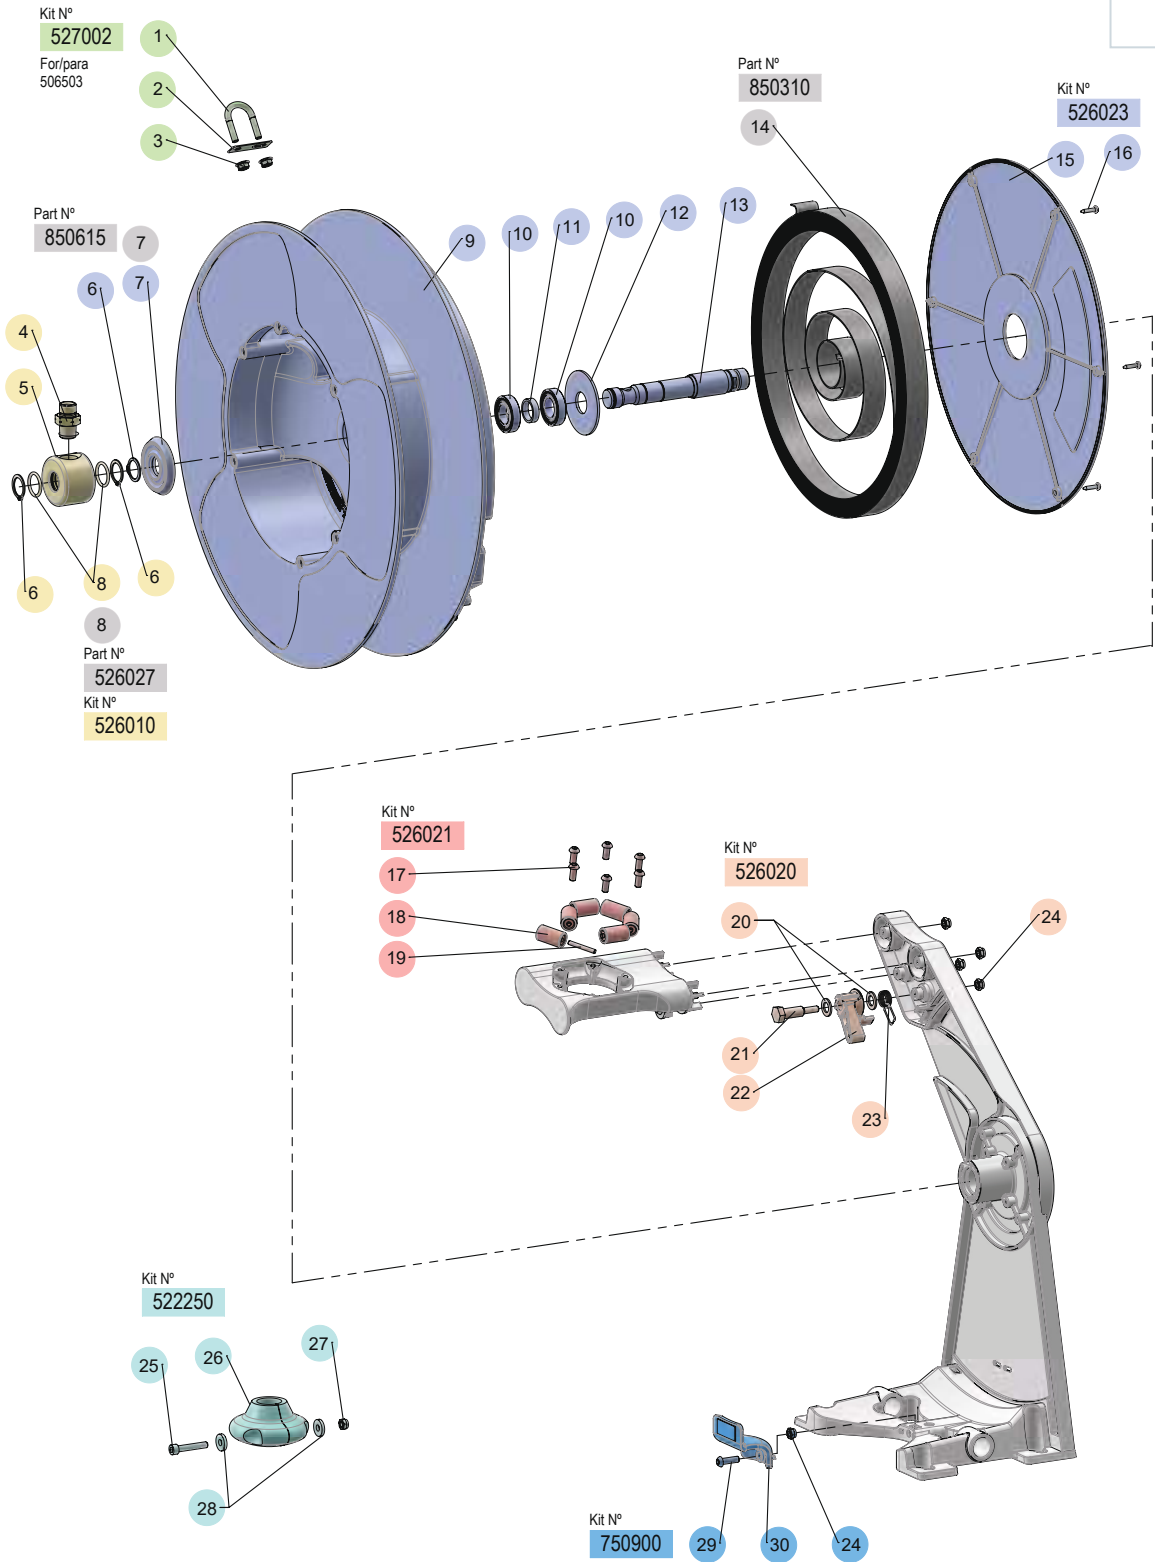

ALUMINIUM REEL 506 SERIES FOR WASTE OIL SUCTION
ENROLLADOR DE ALUMINIO SERIE 506 PARA ACEITE USADO
ENROULEUR ALUMINIUM SÉRIE 506 POUR HUILE USAGÉE
AUTOMATIK SCHLAUCHAUFRÖLLER OFFEN SERIE 506 FÜR ALTÖL

506503

2022_10_03-11:00

SPARE PARTS KITS / KITS DE RECAMBIO / KITS DE REMPLACEMENT / AUSTAUSCHKITS

Part No. / Cód. / Réf. / Art. Nr.:

ALUMINIUM REEL 506 SERIES FOR WASTE OIL SUCTION
ENROLLADOR DE ALUMINIO SERIE 506 PARA ACEITE USADO
ENROULEUR ALUMINIUM SÉRIE 506 POUR HUILE USAGÉE
AUTOMATIK SCHLAUCHAUFROLLER OFFEN SERIE 506 FÜR ALTÖL

506503

SPARE PARTS KITS / KITS DE RECAMBIO / KITS DE REMPLACEMENT / AUSTAUSCHKITS

Part No. Cód. Réf. Art. Nr.	Incl. Pos.	Description	Descripción	Description	Beschreibung	Remarks Observaciones Remarques Bemerkungen
522250	25, 26, 27, 2x(28)	Hose Stopper Kit	Kit Tope Manguera	Kit d'Arrêt de Tuyau	Schlauchan-Schlag-satz	-
526010	5, 6, 2x(7), 2x(8)	Swivel Assembly	Kit Conjunto Rótula	Kit Rotule	Kugelgelenk-Kit	-
526020	2x(20), 21, 22, 23, 24	Ratchet Assembly	Kit Conjunto Trinquete	Kit de Montage du Cliquet	Ratschen-Bausatz	-
526021	6x(17), 6x(18), 6x(19)	Roller Outlet Assembly	Kit Salida Manguera	Kit de Tuyau de Sortie	Schlauchauslass-Kit	-
526023	6, 7, 9, 2x(10), 11, 12, 13, 15, 6x(16)	Spool + Shaft	Kit Disco + Eje	Kit Tambour + Axe	Gehäuse + Achse Kit	Discard 22 shaft circlip / Descartar circlip eje 22
527002	1, 2, 2x(3)	U-Bolt Assembly	Kit Abarcón	Bride De Fixation	P-Clip Kit	-
750900	24, 29, 30	Derail Stopper Kit	Kit Tope Disco	Kit d'Arrêt de Disque	Scheibenstopp Kit	-

PARTS AVAILABLE SEPARATELY / PIEZAS DISPONIBLES POR SEPARADO / PIÈCES DISPONIBLES SÉPARÉMENT / TEILE SEPARAT ERHÄLTICH

Part No. Cód. Réf. Art. Nr.	Incl. Pos.	Description	Descripción	Description	Beschreibung	Remarks Observaciones Remarques Bemerkungen
526027	2x(8)	Swivel O-rings	Juntas de Rótula	Joints Toriques pour Rotule	Drehgelenk O-Ringe	-
850310	14	Power spring	Resorte	Ressort	Feder	-
850615	7	Spool Washer	Arandela Disco	Rondelle	Unterlegscheibe	-

**HOSES INFORMATION / INFORMACIÓN DE LAS MANGUERAS
INFORMATIONS SUR LES TUYAUX / SCHLAUCH-INFORMATIONEN**

Part No. Cód. Réf. Art. Nr.	Inlet Part. No. Cód. Manguera Acometida / Réf. Tuyau d'Entrée / Art. Nr. Ansaugschlauch	Inlet Data Datos Manguera de Acometida Données Tuyau d'Alimentation Daten Versorgungsschlauch	Outlet Part. No. Cód. Manguera de Servicio / Réf. Tuyau de Service / Daten zum Serviceschlauch	Outlet Data Datos Manguera de Servicio Données du Tuyau de Service Daten zum Serviceschlauch
506503	750388	1/2" BSP (F) x 885 mm (34.8") - Vacuum/Vacío/Vide/Vakuum	750389	1/2" BSP (M) x 6085 mm (20') - Vacuum/Vacío/Vide/Vakuum

R. 10/22