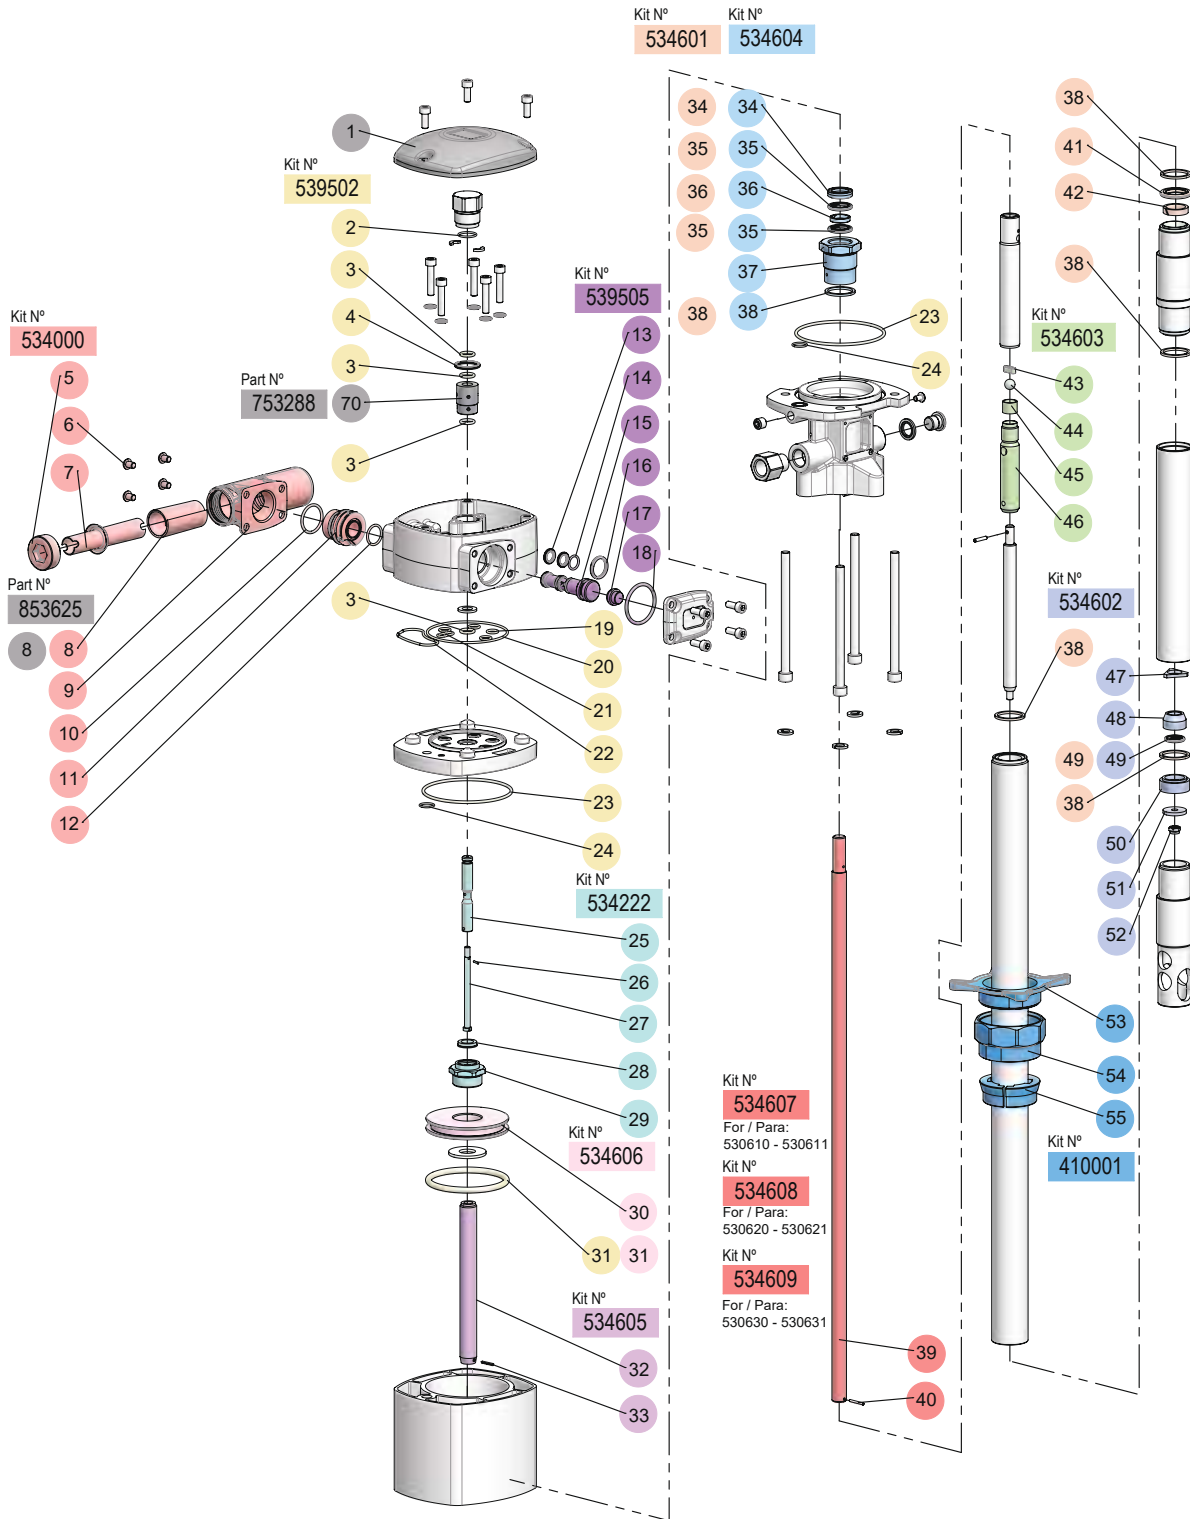

60:1 RATIO AIR OPERATED GREASE PM35  
 BOMBA NEUMÁTICA DE GRASA PM35, RATIO 60:1  
 POMPE PNEUMATIQUE DE GRAISSE PM35, RAPPORT 60:1  
 PNEUMATISCHE FETTPUMPE PM35, VERHÄLTNIS 60:1

**530610 530611**  
**530620 530621**  
**530630 530631**

2023\_05\_08-15:00

R. 05/23

**SPARE PARTS KITS / KITS DE RECAMBIO / KITS DE REMPLACEMENT / AUSTAUSCHKITS**

Part No. / Cód. / Réf. / Art. Nr.:

 60:1 RATIO AIR OPERATED GREASE PM35  
 BOMBA NEUMÁTICA DE GRASA PM35, RATIO 60:1  
 POMPE PNEUMATIQUE DE GRAISSE PM35, RAPPORT 60:1  
 PNEUMATISCHE FETTPUMPE PM35, VERHÄLTNIS 60:1°

**PARTS AVAILABLE SEPARATELY / PIEZAS DISPONIBLES POR SEPARADO / PIÈCES DISPONIBLES SÉPARÉMENT / TEILE SEPARAT ERHÄLTICH**

	Part No. Cód. Réf. Art. Nr.	Incl. Pos.	Description	Descripción	Description	Beschreibung	Remarks Observaciones Remarques Bemerkungen
	-	1	Top Cover	Tapa Superior	Couvercle Supérieur	Obere Abdeckung	-
	<b>753288</b>	70	Inverter Bushing	Casquillo inversión	Douille d'inversion	Umlenkbuchse	-
	<b>853625</b>	8	Central Felt	Filtro Central	Feutre Central	Zentral Filz	-