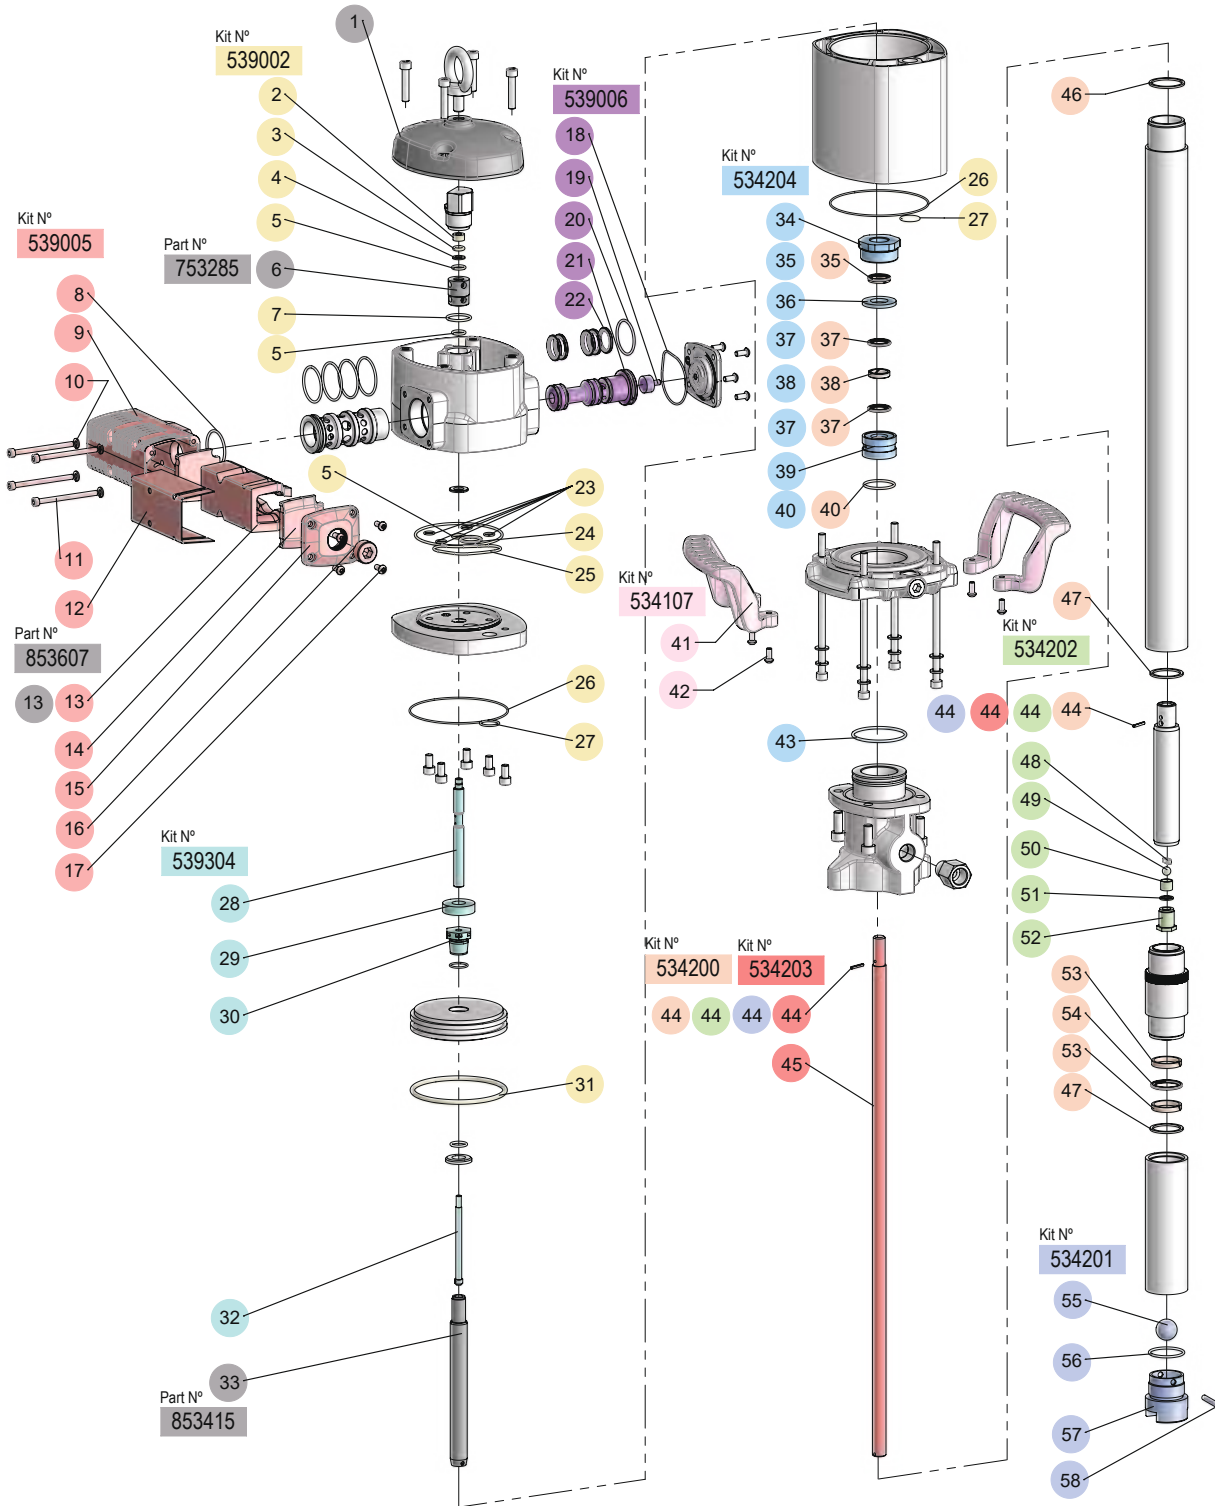

25:1 RATIO AIR OPERATED GREASE PM45  
 BOMBA NEUMÁTICA DE GRASA PM45, RATIO 25:1  
 POMPE PNEUMATIQUE DE GRAISSE PM45, RAPPORT 25:1  
 PNEUMATISCHE FETTPUMPE PM45, VERHÄLTNIS 25:1

531210 531211

**SPARE PARTS KITS / KITS DE RECAMBIO / KITS DE REMPLACEMENT / AUSTAUSCHKITS**

Part No. / Cód. / Réf. / Art. Nr.:

 25:1 RATIO AIR OPERATED GREASE PM45  
 BOMBA NEUMÁTICA DE GRASA PM45, RATIO 25:1  
 POMPE PNEUMATIQUE DE GRAISSE PM45, RAPPORT 25:1  
 PNEUMATISCHE FETTPUMPE PM45, VERHÄLTNIS 25:1

**PARTS AVAILABLE SEPARATELY / PIEZAS DISPONIBLES POR SEPARADO /  
PIÈCES DISPONIBLES SÉPARÉMENT / TEILE SEPARAT ERHÄLTlich**

	Part No. Cód. Réf. Art. Nr.	Incl. Pos.	Description	Descripción	Description	Beschreibung	Remarks Observaciones Remarques Bemerkungen
	-	1	Top cover	Tapa superior	Couvercle Supérieur	Obere Abdeckung	-
	<b>753285</b>	6	Inverter Bushing	Casquillo Inversión	Douille d'inverseur	Buchse für Wechselrichter	-
	<b>853607</b>	13	Central felt	Filtro Central	Feutre Central	Zentral Filz	-
	<b>853415</b>	33	Air Motor Rod	Vástago Motor	Tige du Moteur Pneumatique	Luftmotorstange	-