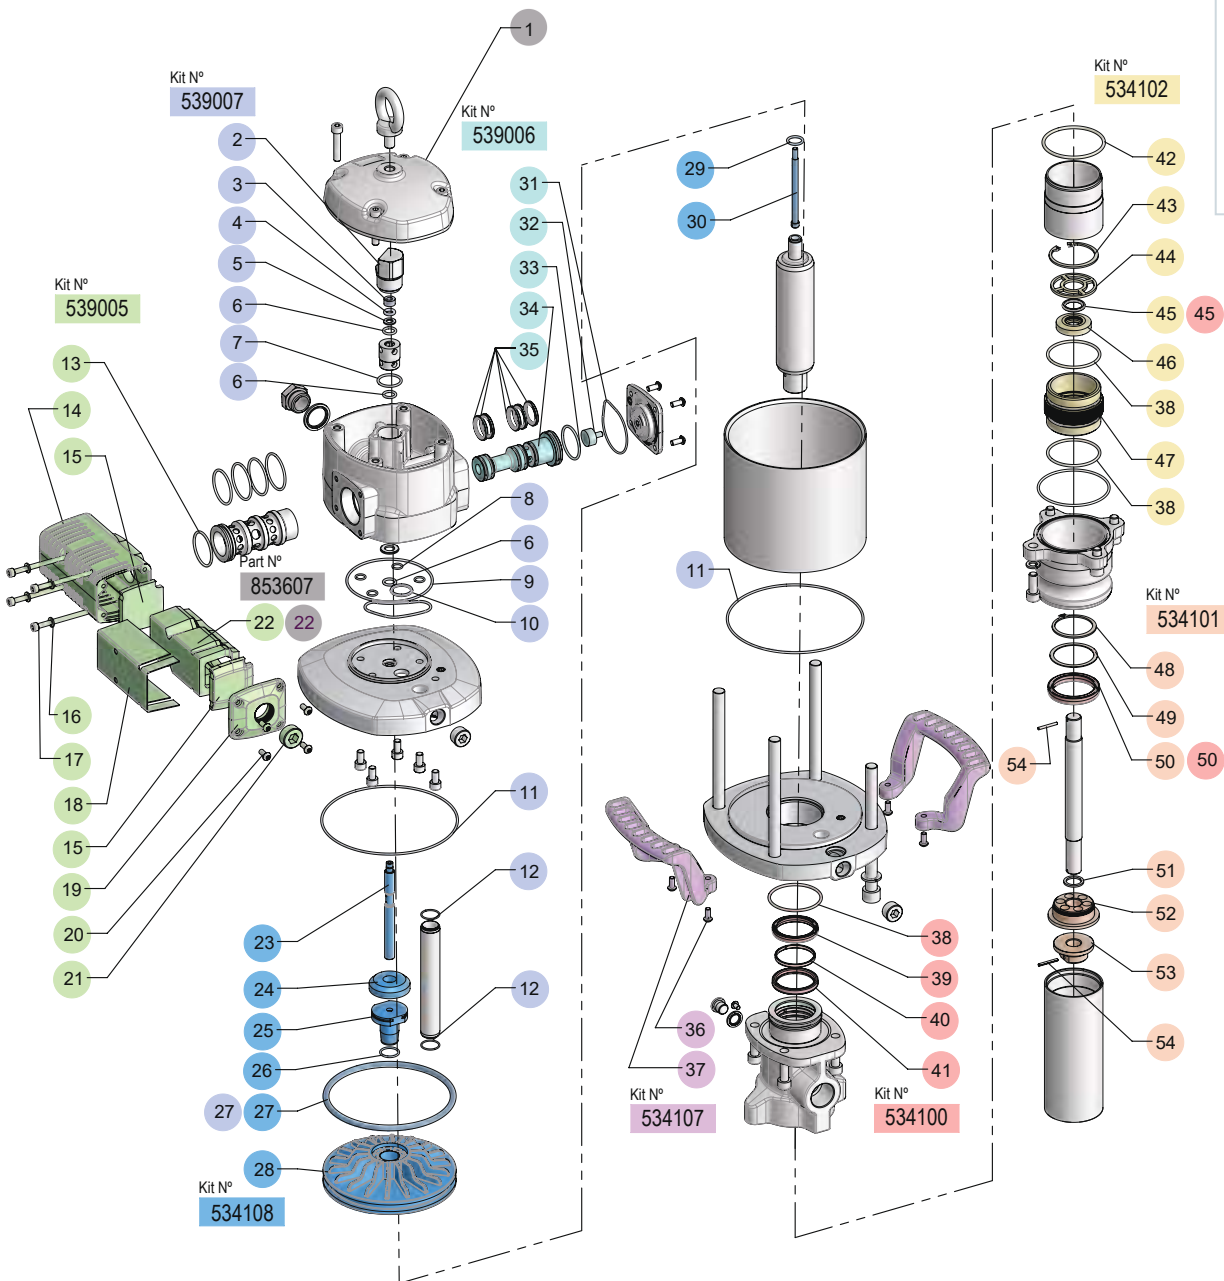

12:1 RATIO AIR OPERATED GREASE PUMP PM60
 BOMBA NEUMÁTICA DE GRASA PM60, RATIO 12:1
 POMPE PNEUMATIQUE DE GRAISSE PM60, RAPPORT 12:1
 PNEUMATISCHE FETTPUMPE PM60, RATIO 12:1

532130 532131

2022_10_03-11:00

R. 10/22

SPARE PARTS KITS / KITS DE RECAMBIO / KITS DE REMPLACEMENT / AUSTAUSCHKITS

Part No. / Cód. / Réf. / Art. Nr.:

 12:1 RATIO AIR OPERATED GREASE PUMP PM60
 BOMBA NEUMÁTICA DE GRASA PM60, RATIO 12:1
 POMPE PNEUMATIQUE DE GRAISSE PM60, RAPPORT 12:1
 PNEUMATISCHE FETTPUMPE PM60, RATIO 12:1

**PARTS AVAILABLE SEPARATELY / PIEZAS DISPONIBLES POR SEPARADO /
PIÈCES DISPONIBLES SÉPARÉMENT / TEILE SEPARAT ERHÄLTICH**

	Part No. Cód. Réf. Art. Nr.	Incl. Pos.	Description	Descripción	Description	Beschreibung	Remarks Observaciones Remarques Bemerkungen
		1	Top Cover	Tapa Superior	Couvercle Supérieur	Obere Abdeckung	-
	853607	22	Central Felt	Filtro Central	Feutre Central	Zentral Filz	-