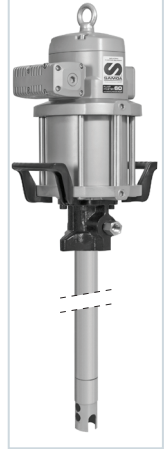

80:1 RATIO AIR OPERATED GREASE PUMP PM60  
 BOMBA NEUMÁTICA DE GRASA PM60, RATIO 80:1  
 POMPE PNEUMATIQUE DE GRAISSE PM60, RAPPORT 80:1  
 PNEUMATISCHE FETTPUMPE PM60, VERHÄLTNIS 80:1

Part No. / Cód. / Réf. / Art. Nr.:

532810 532820  
 532811 532821

2022\_10\_03-11:00

R. 10/22

**SPARE PARTS KITS / KITS DE RECAMBIO / KITS DE REMPLACEMENT / AUSTAUSCHKITS**

Part No. / Cód. / Réf. / Art. Nr.:

 80:1 RATIO AIR OPERATED GREASE PUMP PM60  
 BOMBA NEUMÁTICA DE GRASA PM60, RATIO 80:1  
 POMPE PNEUMATIQUE DE GRAISSE PM60, RAPPORT 80:1  
 PNEUMATISCHE FETTPUMPE PM60, VERHÄLTNIS 80:1