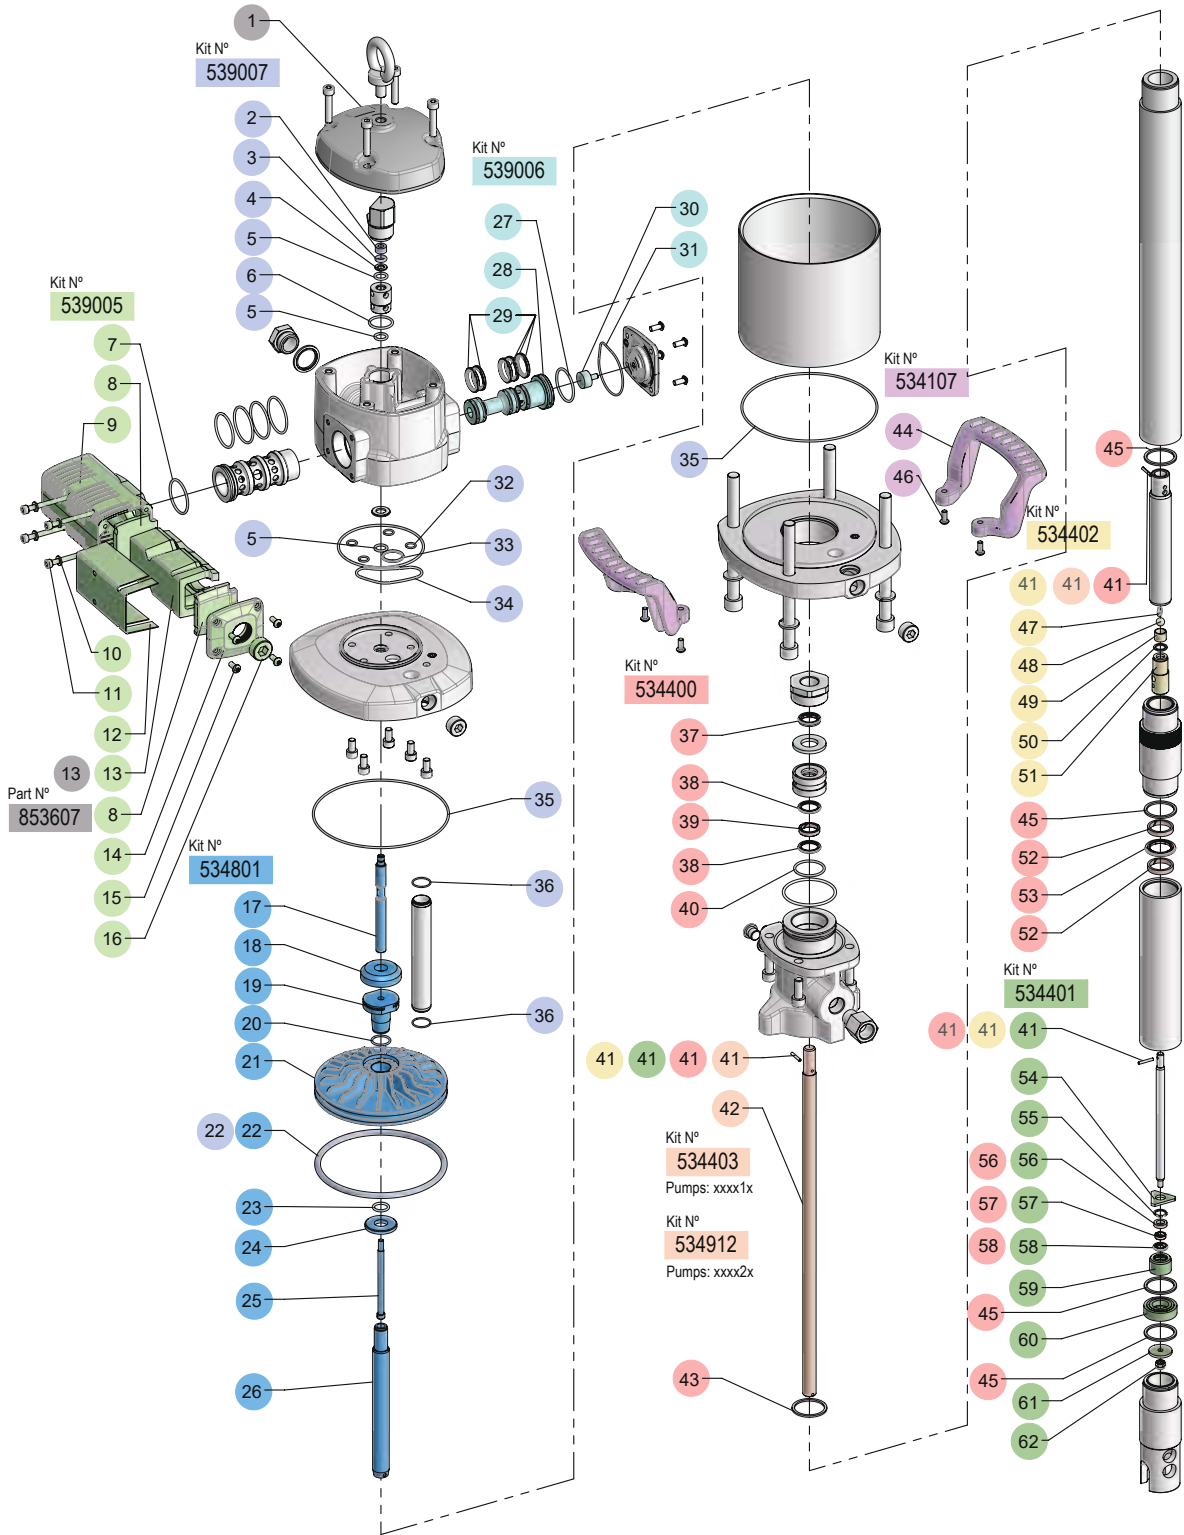

80:1 RATIO AIR OPERATED GREASE PUMP PM60  
 BOMBA NEUMÁTICA DE GRASA PM60, RATIO 80:1  
 POMPE PNEUMATIQUE DE GRAISSE PM60, RAPPORT 80:1  
 PNEUMATISCHE FETTPUMPE PM60, VERHÄLTNIS 80:1

Part No. / Cód. / Réf. / Art. Nr.:

532810 532820  
 532811 532821

2022\_10\_03-11:00

R. 10/22

**SPARE PARTS KITS / KITS DE RECAMBIO / KITS DE REMPLACEMENT / AUSTAUSCHKITS**

Part No. / Cód. / Réf. / Art. Nr.:

 80:1 RATIO AIR OPERATED GREASE PUMP PM60  
 BOMBA NEUMÁTICA DE GRASA PM60, RATIO 80:1  
 POMPE PNEUMATIQUE DE GRAISSE PM60, RAPPORT 80:1  
 PNEUMATISCHE FETTPUMPE PM60, VERHÄLTNIS 80:1

**PARTS AVAILABLE SEPARATELY / PIEZAS DISPONIBLES POR SEPARADO /  
 PIÈCES DISPONIBLES SÉPARÉMENT / TEILE SEPARAT ERHÄLTlich**

Part No. Cód. Réf. Art. Nr.	Incl. Pos.	Description	Descripción	Description	Beschreibung	Remarks Observaciones Remarques Bemerkungen
	1	Top cover	Tapa superior	Couverture supé- rieure	Obere Abdeckung	-
<b>853607</b>	13	Central felt	Filtro central	Feutre central	Zentraler Filz	-