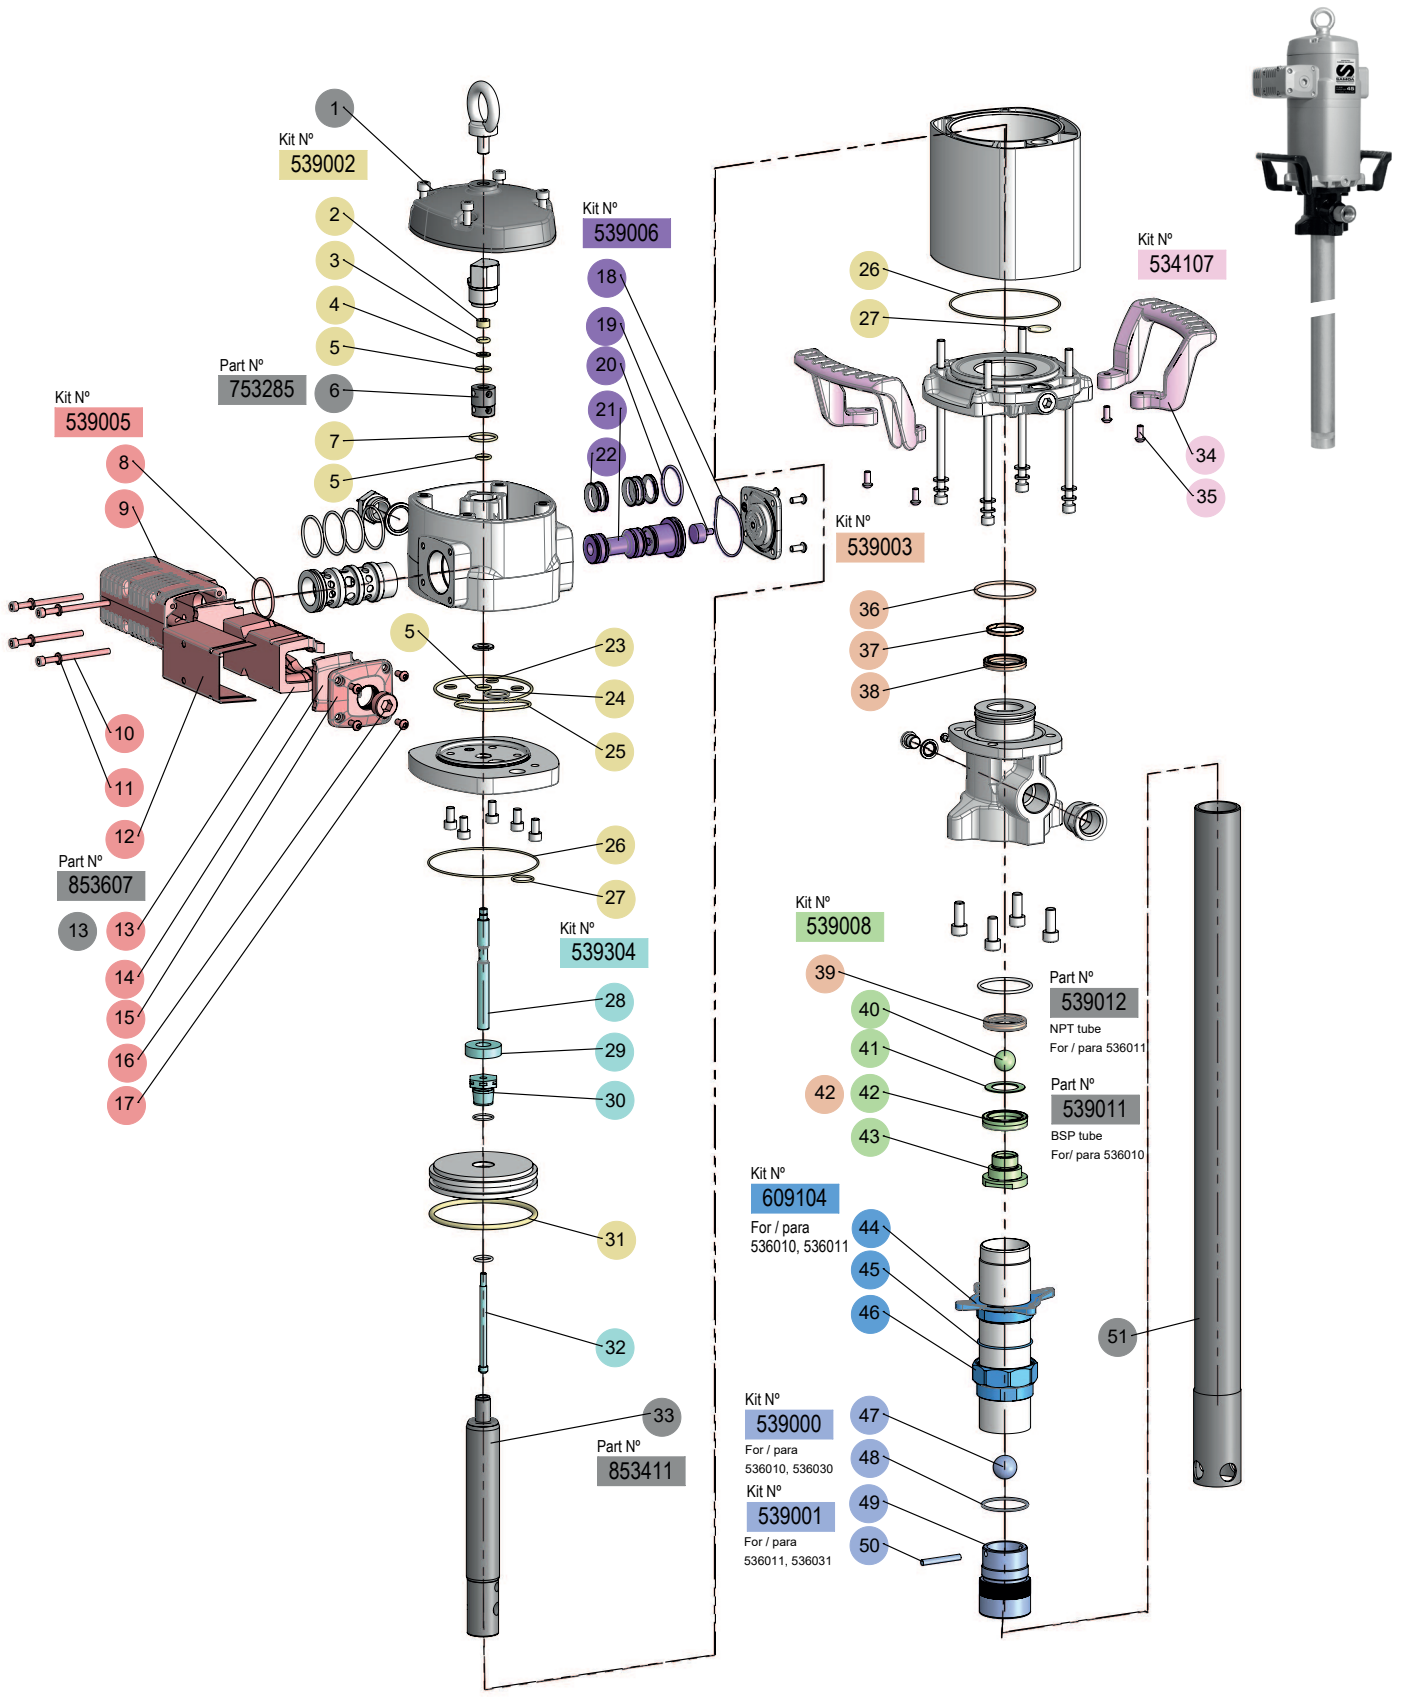

10:1 RATIO AIR OPERATED OIL PUMP PM45  
 BOMBA NEUMÁTICA DE ACEITE PM45, RATIO 10:1  
 POMPE PNEUMATIQUE DE HUILE PM45, RAPPORT 10:1  
 DRUCKLUFTBETRIEBENE ÖLPUMPE PM35, VERHÄLTNIS 10:1

Part #  
**536010 536011**  
**536030 536031**

## PARTS

Part #	Pos.	Description	Descripción	Description	Beschreibung	For / Para Pour / Für
753104.001	1	Top Cover	Tapa Superior	Couverture Supérieure	Obere Abdeckung	RAL 9006
753285	6	Inverter Bushing	Casquillo Inversión	Douille d'inverseur	Buchse für Wechselrichter	-
853411	33	Air Motor Rod	Vástago Motor	Tige du Moteur d'Air	Motorstange	-
853607	13	Central Felt	Filtro Central	Feutre Central	Zentral Filz	-
539012	51	NPT Suction Tube	Tubo Prolongador NPT	Kit de Tube d'Extension BSP	Saugrohr Kit BSP	536010
539011	51	BSP Suction Tube	Tubo Prolongador BSP	Kit de Tube d'Extension NPT	Saugrohr Kit NPT	536011